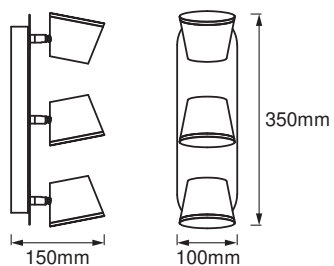

### DIMENSÕES & PESO

Comprimento	350,00 mm
Largura	100,00 mm
Altura	150,00 mm
Peso do produto	1180,00 g

LED SPOT 3X7W IP44 30CM