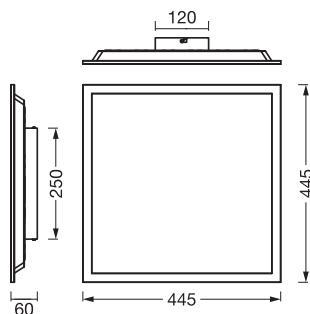

DIMENSÕES & PESO

Comprimento	445,00 mm
Largura	60,00 mm
Altura	445,00 mm
Peso do produto	1000,00 g

PANEL ESSENTIAL 45X45 24W840
WT

MATERIAIS & CORES

Cor do produto	Branco
Cor do corpo	Branco
Material do corpo	Aluminum Steel
Material do difusor	Polystyrene (PS)
Teste temperatura do fio conforme IEC 60695-2-12	650 °C