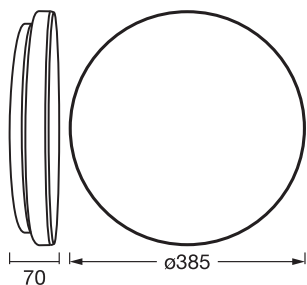

DIMENSÕES & PESO

Diâmetro	385,00 mm
Altura	70,00 mm
Peso do produto	850,00 g

ORBIS ESSENTIAL 390 24W 830

MATERIAIS & CORES

Cor do produto	Preto
Cor do corpo	Preto
Material do corpo	Metal
Material do difusor	Polimetilmetacrilato (PMMA)
Teste temperatura do fio conforme IEC 60695-2-12	650 °C
Quantidade de mercúrio	0.0 mg