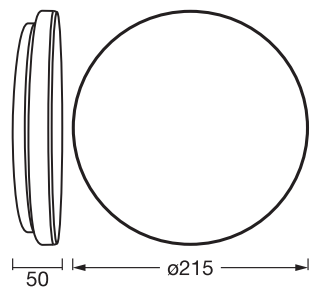

DIMENSÕES & PESO

Diâmetro	215,00 mm
Altura	50,00 mm
Peso do produto	350,00 g

ORBIS ESSENTIAL 220 12W

MATERIAIS & CORES

Cor do produto	Branco
Cor do corpo	Branco
Material do corpo	Metal
Material do difusor	Polimetilmetacrilato (PMMA)
Teste temperatura do fio conforme IEC 60695-2-12	650 °C
Quantidade de mercúrio	0.0 mg