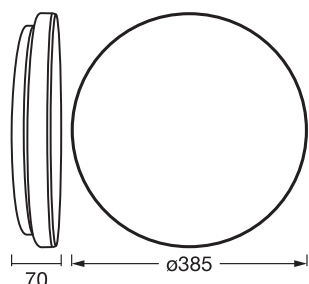

DIMENSÕES & PESO

Diâmetro	385,00 mm
Altura	70,00 mm
Peso do produto	850,00 g

ORBIS ESSENTIAL 390 24W 830

MATERIAIS & CORES

Cor do produto	Branco
Cor do corpo	Branco
Material do corpo	Metal
Material do difusor	Polimetilmetacrilato (PMMA)
Teste temperatura do fio conforme IEC 60695-2-12	650 °C
Quantidade de mercúrio	0.0 mg