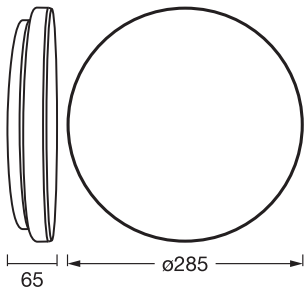

DIMENSÕES & PESO

Diâmetro	285,00 mm
Altura	65,00 mm
Peso do produto	480,00 g

ORBIS ESSENTIAL 290 18W

MATERIAIS & CORES

Cor do produto	Preto
Cor do corpo	Preto
Material do corpo	Metal
Material do difusor	Polimetilmetacrilato (PMMA)
Teste temperatura do fio conforme IEC 60695-2-12	650 °C
Quantidade de mercúrio	0.0 mg