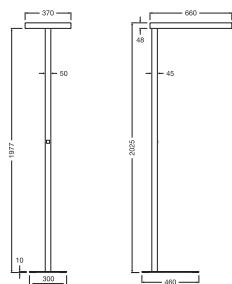

Vantagens do Produto

- Altura baixa adequada para a maioria das mesas
- Formato da base compatível com vários tipos de secretária
- Design sólido para um suporte estável

Características do Produto

- Base da luminária em alumínio com revestimento a epoxy
- Protetores de piso integrados na parte inferior
- Disponível em branco (como RAL9003), cinza (como RAL9006) e preto (como RAL9005)

DADOS TÉCNICOS

DIMENSÕES & PESO

Comprimento	460 mm
Largura	300 mm
Altura	10 mm
Peso do produto	5700,00 g

FS CMFT BASE P

MATERIAIS & CORES

Cor do produto	Cinzentos
Cor do corpo	Cinzentos
Número RAL [PIM]	RAL 9006
Material do corpo	Alumínio

INFORMAÇÃO ADICIONAL DO CATÁLOGO

	XX = 97 (90mm)	XX = 97 (93mm)	XX = 97 (85mm)
Componente de suporte luminária	GAN	GAN	GAN
↳ FS CMFT H24C 2W P 150W 4000K	400054000033	400054000054	400054000055
↳ FS CMFT FOCLE P GX	400054000038	400054000039	400054000040
↳ FS CMFT BASE P GX	400054000064	400054000070	400054000177