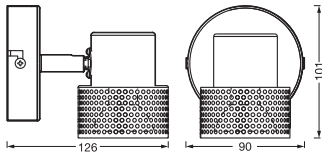

## Dados Fotométricos

Fluxo luminoso	230 lm
Fluxo luminoso total das fontes de luz incluídas	230 lm
Rendimento luminoso	68 lm/W
Temperatura de cor	2700 K
Tonalidade (designação)	Branco quente
Índice de reprodução de cor Ra	90
Desvio padrão de combinação de cores	5 sdc
Intensidade luminosa	400 cd
Métrica de Cintilação (Pst LM)	<10 %
Métrica de Efeito Estroboscópico (SVM)	0.3
Grupo segurança fotobiológica co EN62778	RG1
Ângulo de abertura	36 °

## DIMENSÕES &amp; PESO

Comprimento	90,00 mm
Largura	126,00 mm
Altura	101,00 mm
Peso do produto	250,00 g

DECOR SPOT CORK 1X3.4W 927  
GU10