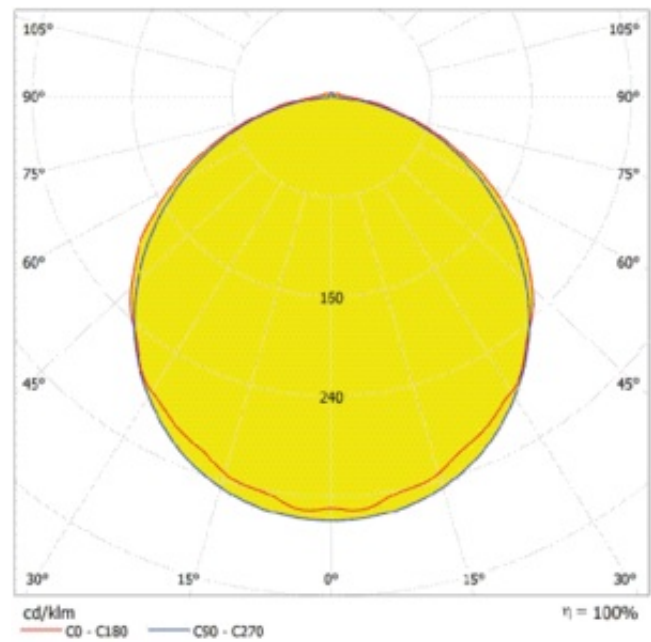

Características do Produto

- Elevado rendimento luminoso: até 135 lm/W
- Tipo de proteção: IP65
- Ângulo: 110°, 90° x 60°, 30° x 80°
- Cablagem 3x1,5mm² já instalada
- Corpo em policarbonado

DADOS TÉCNICOS

Dados Fotométricos

Fluxo luminoso	5670 lm
Rendimento luminoso	135 lm/W
Temperatura de cor	4000 K
Tonalidade (designação)	Branco Neutro
Índice de reprodução de cor Ra	> 80
Desvio padrão de combinação de cores	< 6 sdc _m
Sem cintilações	Sim
Métrica de Cintilação (Pst LM)	≤ 1
Métrica de Efeito Estroboscópico (SVM)	≤ 0.4
Grupo segurança fotobiológica co EN62778	RG1
Ângulo de abertura	120 °

DP 1200 E 42W VV

DP 1200 E 42W VV

DIMENSÕES & PESO

Comprimento	1194,00 mm
Largura	70,00 mm
Altura	60,00 mm
Peso do produto	836,00 g

DP 1200 E

MATERIAIS & CORES

Cor do produto	Cinza
Cor do corpo	Cinza
Material do corpo	Policarbonato
Material do difusor	Policarbonato
Material da superfície emissora de luz	Policarbonato (PC)
Teste temperatura do fio conforme IEC 60695-2-12	650 °C