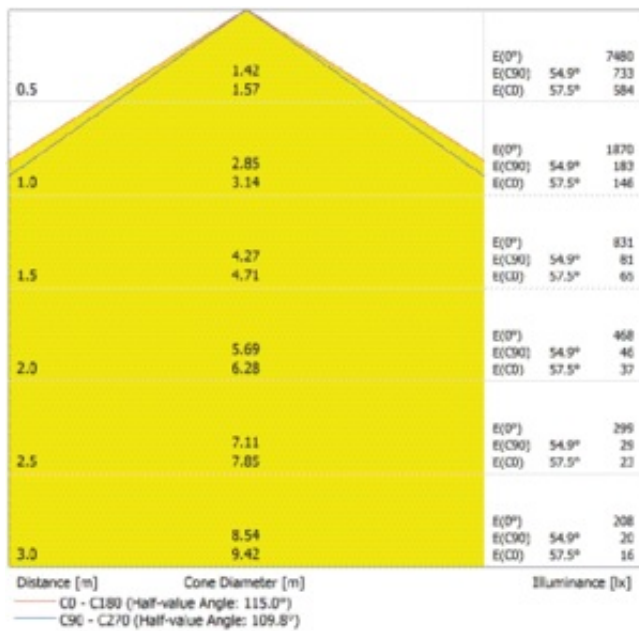

Características do Produto

- Elevado rendimento luminoso: até 135 lm/W
- Tipo de proteção: IP65
- Ângulo: 110°, 90° x 60°, 30° x 80°
- Cablagem 3x1,5mm² já instalada
- Corpo em policarbonado

DADOS TÉCNICOS

Dados Fotométricos

Fluxo luminoso	5670 lm
Rendimento luminoso	135 lm/W
Temperatura de cor	4000 K
Tonalidade (designação)	Branco Neutro
Índice de reprodução de cor Ra	> 80
Desvio padrão de combinação de cores	< 6 sdc _m
Sem cintilações	Sim
Métrica de Cintilação (Pst LM)	≤ 1
Métrica de Efeito Estroboscópico (SVM)	≤ 0.4
Grupo segurança fotobiológica co EN62778	RG1
Ângulo de abertura	120 °

DP 1200 E 42W VV

DP 1200 E 42W VV

DIMENSÕES & PESO

Comprimento	1194,00 mm
Largura	70,00 mm
Altura	60,00 mm
Peso do produto	836,00 g

DP 1200 E

MATERIAIS & CORES

Cor do produto	Cinza
Cor do corpo	Cinza
Material do corpo	Policarbonato
Material do difusor	Policarbonato
Material da superfície emissora de luz	Policarbonato (PC)
Teste temperatura do fio conforme IEC 60695-2-12	650 °C