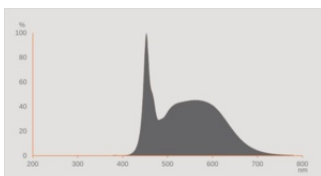

EPREL data spectral diagram PROF
LEDr 6500K

Dados Luminotécnicos

Ângulo de abertura	180 °
Tempo de aquecimento (60 %)	< 2.00 s
Tempo de ligamento	< 1.0 s

DIMENSÕES & PESO

Comprimento	563.00 mm
Comprimento da base excluindo os pinos	549.00 mm
Diâmetro	17,00 mm
Diâmetro do tubo	15,7 mm
Diâmetro máximo	17 mm
Peso do produto	180,00 g