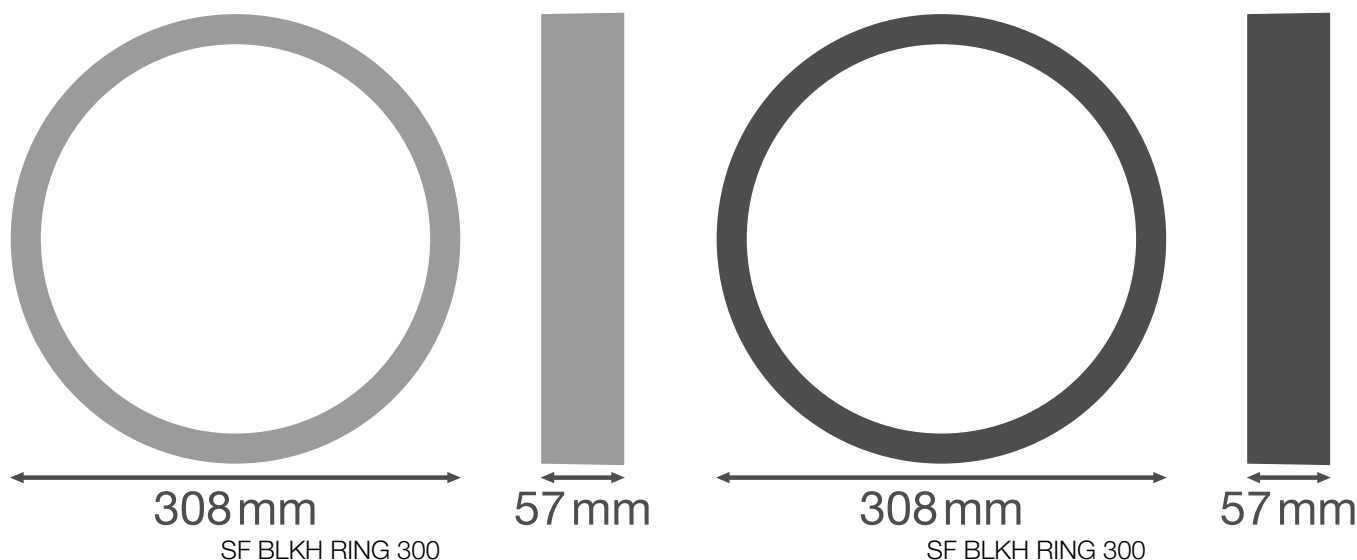

KARTA KATALOGOWA PRODUKTU SF BLKH RING 300 BK

SURFACE BULKHEAD RING | Dołączany pierścień ochronny (IK10)

Cechy produktu

- Pierścień zakrywający do Surface Bulkhead
- Dostępne dla wersji Bulkhead 250 mm i 300 mm
- Dostępna w kolorze czarnym i białym
- Odporność na uderzenia: IK10

DANE TECHNICZNE

WYMIARY I WAGA

Średnica	308 mm
Wysokość	57,0 mm
Masa produktu	280,00 g

MATERIAŁY I KOLORY

Kolor produktu	Czarny
----------------	--------

ZASTOSOWANIE I MONTAŻ

Miejsce montażu	Oprawa
Wymienne źródło światła	Nie

Pliki i dane fotometryczne	Nazwa dokumentu
 Plik IES (IES)	SF BLKH RING 300 BK 3000K
 Plik IES (IES)	SF BLKH RING 300 BK 4000K

DANE LOGISTYCZNE

Kod produktu	Sposób wysyłki (opakowanie / liczba produktów)	Wymiary (długość x szerokość x wysokość)	Masa brutto	Objętość
4058075399396	Składane pudełko 1	74 mm x 322 mm x 66 mm	385.00 g	1.57 dm ³
4058075399402	Karton wysyłkowy 8	570 mm x 340 mm x 330 mm	3801.00 g	63.95 dm ³