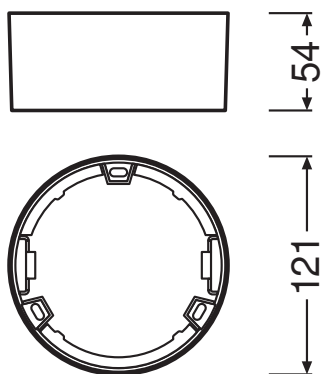

KARTA KATALOGOWA PRODUKTU DL SLIM FRAME DN 105 WT

DOWNLIGHT SLIM ROUND FRAME | Ramka do montażu powierzchniowego, o okrągłym kształcie

Obszary zastosowań

- Oświetlenie ogólne
- Strefy publiczne
- Schody
- Korytarze
- Hole
- Sklepy

Zalety produktu

- Wejście przewodu na boku umożliwia dyskretne podłączenie elektryczne
- Łatwa instalacja dzięki dostarczonemu w zestawie szablonowi wiercenia otworów

Cechy produktu

- Mała głębokość mocowania
- Solidna obudowa z poliwęglanu
- Akcesoria montażowe w zestawie

DANE TECHNICZNE

WYMIARY I WAGA

Średnica	121,0 mm
Wysokość	54 mm
Masa produktu	36,00 g

DL SLIM FRAME DN105 WT

MATERIAŁY I KOLORY

Kolor produktu	biały
----------------	-------

ZASTOSOWANIE I MONTAŻ

Miejsce montażu	Sufit / Ściana
-----------------	----------------

Kod produktu	Sposób wysyłki (opakowanie / liczba produktów)	Wymiary (długość x szerokość x wysokość)	Masa brutto	Objętość
4058075079151	Składane pudełko 1	60 mm x 130 mm x 130 mm	84.00 g	1.01 dm ³
4058075079168	Karton wysyłkowy 6	380 mm x 140 mm x 154 mm	624.00 g	8.19 dm ³