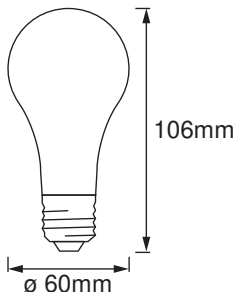

## WYMIARY I WAGA

Masa produktu	600,00 g
---------------	----------