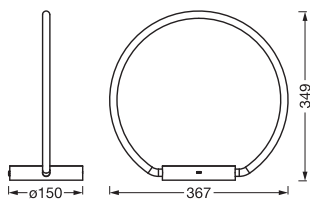

Cechy produktu

- Materiał obudowy: poliwęglany (PC)
- LED wysokiej mocy

DANE TECHNICZNE

DANE ELEKTRYCZNE

Moc nominalna	10,00 W
Napięcie znamionowe	220...240 V
Częstotliwość sieciowa	50...60 Hz
Prąd znamionowy	68,000 mA
Początkowy prąd rozruchowy	0,07 A
Prąd rozruchowy, czas T	150 μ s
Maks. liczba opraw w jednym obwodzie B16 A	95
Maks. liczba opraw w jednym obwodzie C10 A	80
Maks. liczba opraw na wyłącznik nadprądowy C16	128
Współczynnik mocy λ	$\geq 0,5$
Całkowite zniekształcenie harmoniczne	< 100 %
Klasa ochronności	II
Tryb pracy	Mains voltage

Dane fotometryczne

Strumień świetlny	1000 lm
Całkowity strumień świetlny wbudowanych źródeł światła	1200 lm
Skuteczność świetlna	90 lm/W
Temperatura barwowa	3000 K
Barwa światła (oznaczenie)	Warm White
Ogólny wskaźnik oddawania barw Ra	> 80
Standardowe odchylenie dopasowania barw	6 sdcn
Wartość wskaźnika migotania Pst LM	< 1
Wartość efektu stroboskopowego SVM	< 0,4
Grupa zagrożenia fotobiologiczne EN62778	RG0
Kąt rozsyłu światła	360 °

WYMIARY I WAGA

Długość	367,00 mm
Szerokość	150,00 mm
Wysokość	349,00 mm
Masa produktu	680,00 g
Długość przewodów	1.4 m

DECOR AURA TABLE 10W830
TOUCH D USB

MATERIAŁY I KOLORY

Kolor produktu	Ciemny szary
Kolor obudowy	Ciemny szary
Materiał	Poliwęglany
Materiał osłony	Polycarbonate (PC)
Próba palności zgodnie z IEC 60695-2-12	650 °C

MATERIAŁY DO POBRANIA

Dokumenty i certyfikaty		Nazwa dokumentu
	Instrukcja obsługi / instrukcje bezpieczeństwa	DECOR AURA TABLE TOUCH D USB
	Deklaracje zgodności	DECOR AURA SWIRL TOUCH

DANE LOGISTYCZNE

Kod produktu	Sposób wysyłki (opakowanie / liczba produktów)	Wymiary (długość x szerokość x wysokość)	Masa brutto	Objętość
4058075842120	Składane pudełko 1	176 mm x 393 mm x 383 mm	1074.00 g	26.49 dm ³
4058075842137	Karton wysyłkowy 2	404 mm x 364 mm x 413 mm	3028.00 g	60.73 dm ³