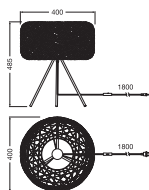

## WYMIARY I WAGA

Średnica	400,00 mm
Wysokość	485,00 mm
Masa produktu	1000,00 g
Długość przewodów	1800 mm

DECOR PAPER BALE TABLE  
1XE27