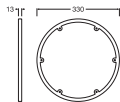

Cechy produktu

- Kolor: srebrny matowy
- Rama wykonana z blachy

DANE TECHNICZNE

WYMIARY I WAGA

Średnica	330,00 mm
Wysokość	13,00 mm
Masa produktu	81,00 g

SF FLAT 330 RD FRAME SI

MATERIAŁY I KOLORY

Kolor produktu	Srebrny
Materiał	Metal

DANE LOGISTYCZNE

Kod produktu	Sposób wysyłki (opakowanie / liczba produktów)	Wymiary (długość x szerokość x wysokość)	Masa brutto	Objętość
4099854292934	Składane pudełko 1	22 mm x 336 mm x 336 mm	212.00 g	2.48 dm ³
4099854292941	Karton wysyłkowy 5	348 mm x 125 mm x 358 mm	1723.00 g	15.57 dm ³