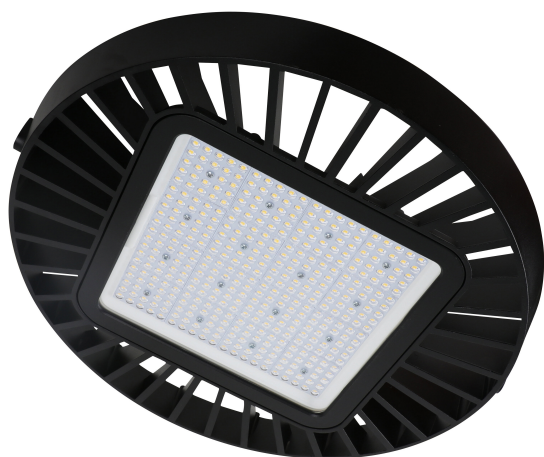

KARTA KATALOGOWA PRODUKTU HB HP PFM 250W 740 IP65 30DEG

HIGH BAY HIGH POWER PFM | Oprawy High-bay o skuteczności świetlnej do 150 lm/W i niskim wskaźniku UGR

Obszary zastosowań

- Bezpośredni zamiennik opraw oświetleniowych typu High Bay do lamp rtęciowych lub metalohalogenkowych
- Magazyny, hale logistyczne
- Przemysł
- Wysokie pomieszczenia (np.: centra handlowe, lotniska, budynki komercyjne, hale)

Zalety produktu

- Oszczędność energii do 64% w porównaniu z konwencjonalnymi oprawami oświetleniowymi typu high bay
- 5-letnia gwarancja

Cechy produktu

- Różne wartości strumienia świetlnego i kąty rozsyłu światła do montażu na wysokości od ~ 6 m do 14 m, temperatura barwowa światła 4000 K lub 6500 K
- Wysoka skuteczność świetlna: do 150 lm/W

WYMIARY I WAGA

Średnica	450,00 mm
Wysokość	150,00 mm
Masa produktu	4600,00 g

MATERIAŁY I KOLORY

Kolor produktu	Czarny
Kolor obudowy	Czarny
Materiał	Aluminium
Materiał osłony	Hartowane szkło

ZASTOSOWANIE I MONTAŻ

Typ zabezpieczenia	IP65
Ściemnialna	Tak
Type of dimming [GMS]	DALI
Rodzaj montażu	Zwieszany
Obszar zastosowania	Indoor

CERTYFIKATY I NORMY

Wymienny modułu LED	Niewymienialny
---------------------	----------------