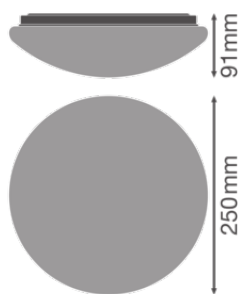

KARTA KATALOGOWA PRODUKTU

Ceiling Essential 250mm 13W 6500K

Essentials Ceiling | Oprawy oświetleniowe Essential Ceiling do podstawowych zadań oświetleniowych

Obszary zastosowań

- Pomieszczenia codziennego użytku

Zalety produktu

- Prosta instalacja dzięki lekkiej konstrukcji
- Dekoracyjne oświetlenie ścienne

Cechy produktu

- Oprawa naścienna i sufitowa

DANE TECHNICZNE

DANE ELEKTRYCZNE

Moc nominalna	13,00 W
Napięcie znamionowe	220...240 V
Częstotliwość sieciowa	50...60 Hz
Prąd znamionowy	65,000 mA
Prąd rozruchowy, czas T	6.6 μ s
Maks. liczba oprav w jednym obwodz B16 A	98
Maks. liczba oprav na wyłącznik nadprądowy C16	123
Współczynnik mocy λ	> 0,70
Całkowite zniekształcenie harmoniczne	< 70 %
Klasa ochronności	I
Tryb pracy	Integrated LED driver

Dane fotometryczne

Strumień świetlny	960 lm
Całkowity strumień świetlny wbudowanych źródeł światła	1500 lm
Skuteczność świetlna	73 lm/W
Temperatura barwowa	6500 K
Barwa światła (oznaczenie)	Cool Daylight
Ogólny wskaźnik oddawania barw Ra	> 80
Standardowe odchylenie dopasowania barw	< 6 sdcm
Wartość wskaźnika migotania Pst LM	-
Wartość efektu stroboskopowego SVM	-
Grupa zagrożenia fotobiologiczne EN62778	RG0
Grupa zagrożenia fotobiologiczne EN62471	RG0
Kąt rozsyłu światła	120 °

WYMIARY I WAGA

Średnica	250,00 mm
Wysokość	91,00 mm
Masa produktu	330,00 g

CEILING ESSENTIAL 25CM

MATERIAŁY I KOLORY

Kolor produktu	Biały
Kolor obudowy	Biały
Materiał	Plastic
Materiał osłony	Polimetakrylan metylu (PMMA)
Próba palności zgodnie z IEC 60695-2-12	650 °C
Zawartość rtęci	0.0 mg