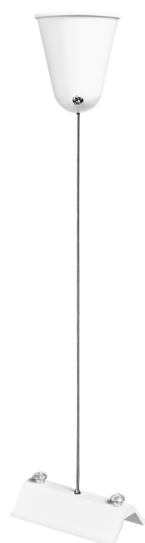

KARTA KATALOGOWA PRODUKTU

Tracklight Suspension Kit White

Tracklight accessories | Akcesoria do Tracklight

Obszary zastosowań

- Kuchnie, salony, pokoje dziecięce i pokoje do pracy
- Strefy wejściowe

Zalety produktu

- Ponadczasowy elegancki wygląd
- Materiały wysokiej jakości

Cechy produktu

- Konfigurowalny modułowy system szynoprzewodów
- Akcesoria do systemu tracklight

DANE TECHNICZNE

DANE ELEKTRYCZNE

Napięcie znamionowe	220...240 V
---------------------	-------------

WYMIARY I WAGA

Średnica	40 mm
Długość	61 mm
Szerokość	33 mm
Wysokość	47 mm
Masa produktu	50,00 g

MATERIAŁY I KOLORY

Kolor produktu	biały
Materiał	Aluminium/Stal

ZASTOSOWANIE I MONTAŻ

Zakres temperatury otoczenia	-20...+40 °C
Typ zabezpieczenia	IP20
Wymienne źródło światła	Nie