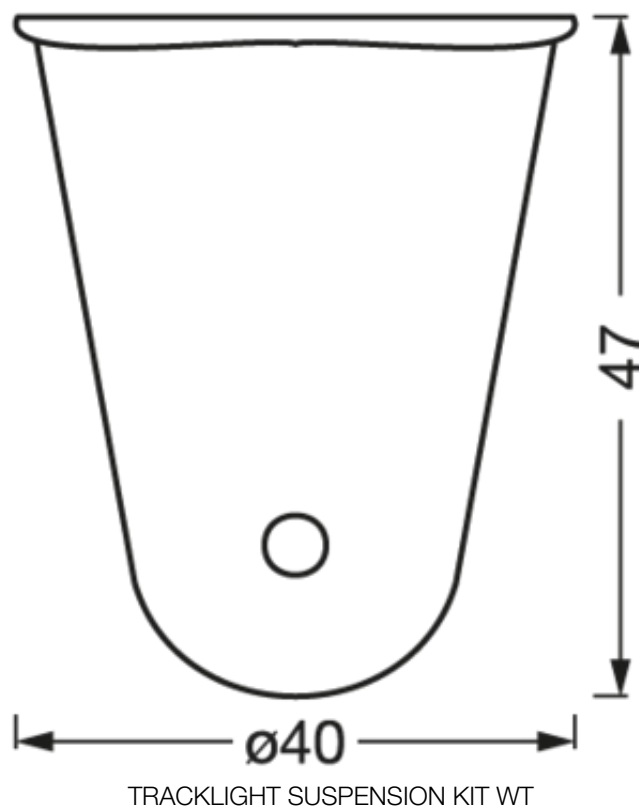

WYMIARY I WAGA

Średnica	40 mm
Długość	61 mm
Szerokość	33 mm
Wysokość	47 mm
Masa produktu	50,00 g

MATERIAŁY I KOLORY

Kolor produktu	biały
Materiał	Aluminium/Stal

ZASTOSOWANIE I MONTAŻ

Zakres temperatury otoczenia	-20...+40 °C
Typ zabezpieczenia	IP20
Wymienne źródło światła	Nie