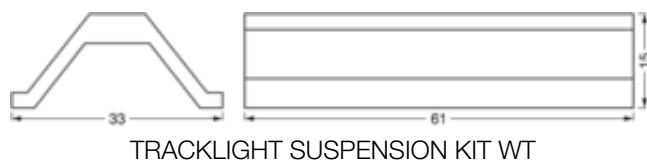

WYMIARY I WAGA

Średnica	40 mm
Długość	61 mm
Szerokość	33 mm
Wysokość	47 mm
Masa produktu	50,00 g

MATERIAŁY I KOLORY

Kolor produktu	biały
Materiał	Aluminium/Stal

ZASTOSOWANIE I MONTAŻ

Zakres temperatury otoczenia	-20...+40 °C
Typ zabezpieczenia	IP20
Wymienne źródło światła	Nie