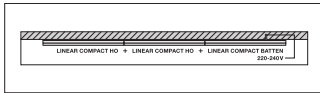

Productcode	Verpakkingseenheid (stuks per verpakking)	Afmetingen (lengte x breedte x hoogte)	Brutogewicht	Volume
4058075106284	Verzenddoos 25	818 mm x 233 mm x 180 mm	8070.00 g	34.31 dm³

De genoemde productcodes beschrijven de kleinste hoeveelheid die besteld kan worden. Eén verzendeenheid kan bestaan uit één of meer afzonderlijke producten. Bij het plaatsen van een order enkele of veelvoud van de verpakkingseenheid invoeren.

AANVULLENDE CATALOGUSINFORMATIE

Referenties / Links

– Voor garantie zie www.benelux.ledvance.com/garantie

DISCLAIMER

Onder voorbehoud van verandering zonder kennisgeving. Fouten en drukfouten voorbehouden. Zorg ervoor dat u de meest recente versie gebruikt.