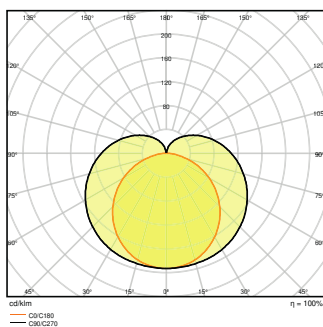

Fotometrische gegevens

Lichtstroom	1000 lm
Lichtstroom efficiëntie	100 lm/W
Kleurtemperatuur	3000 K
Lichtkleur	Warm White
Kleurweergave-index Ra	> 80
Standaardafwijking van kleurproeven	< 5 sdc _m
Fotobiologische veiligheidsgroep EN62778	RG0
Stralingshoek	140 °

LN COMP HO 600 10W 3000K
IP20

AFMETINGEN & GEWICHT

Lengte	573,00 mm
Breedte	24,00 mm
Hoogte	36,00 mm
Product gewicht	300,00 g

MATERIALEN & KLEUREN

Kleur van het product	Wit
Kleur behuizing	Wit
Body materiaal	Polycarbonate (PC)
Materiaal afdekking	Polycarbonate (PC)
Materiaal van lichtuitstralend oppervlak	Polycarbonaat
Glow Wire Test volgens IEC 60695-2-12	850 °C
Kwikgehalte	0.0 mg