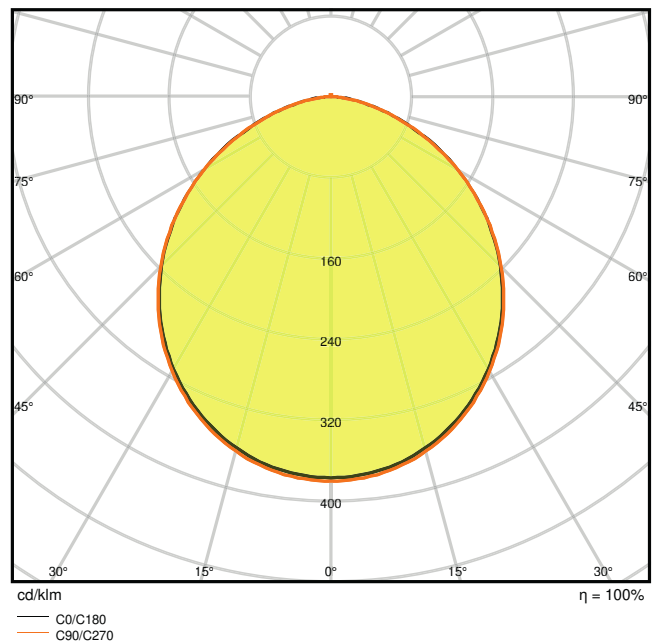

Fotometrische gegevens

Lichtstroom	420 lm
Lichtstroom efficiëntie	70 lm/W
Kleurtemperatuur	3000 K
Lichtkleur	Warm White
Kleurweergave-index Ra	> 80
Standaardafwijking van kleurproeven	< 6 sdc _m
Lichtsterkte	-
Flikkerwaarde Pst LM	-
Stroboscoopeffect waarde SVM	-
Fotobiologische veiligheidsgroep EN62778	RG0
Fotobiologische veiligheidsgroep EN62471	RG0
Stralingshoek	120 °

4058075052222 DL SLIM DN105 6W 3000K WT IP20

4058075052222 DL SLIM DN105 6W 3000K WT IP20

AFMETINGEN & GEWICHT

Diameter	118,00 mm
Hoogte	30,00 mm
Product gewicht	158,00 g

MATERIALEN & KLEUREN

Kleur van het product	Wit
-----------------------	-----