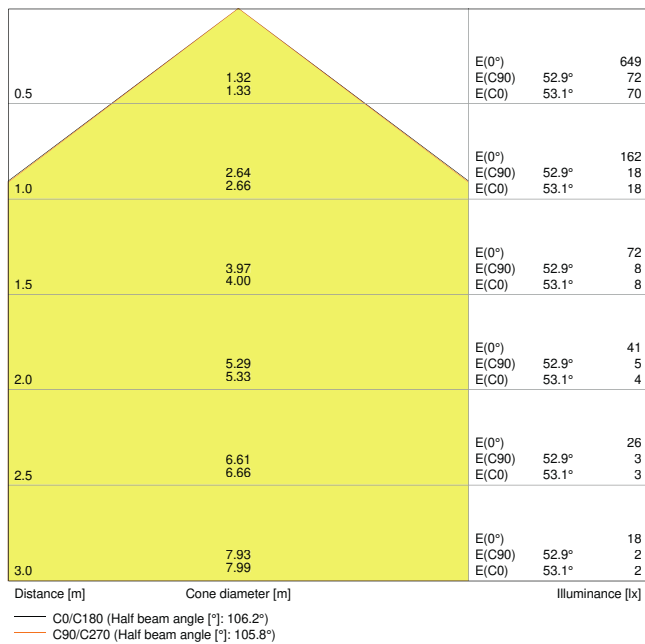

Fotometrische gegevens

Lichtstroom	420 lm
Lichtstroom efficiëntie	70 lm/W
Kleurtemperatuur	3000 K
Lichtkleur	Warm White
Kleurweergave-index Ra	> 80
Standaardafwijking van kleurproeven	< 6 sdc _m
Lichtsterkte	-
Flikkerwaarde Pst LM	-
Stroboscoopeffect waarde SVM	-
Fotobiologische veiligheidsgroep EN62778	RG0
Fotobiologische veiligheidsgroep EN62471	RG0
Stralingshoek	120 °

4058075052222 DL SLIM DN105 6W 3000K WT IP20

4058075052222 DL SLIM DN105 6W 3000K WT IP20

AFMETINGEN & GEWICHT

Diameter	118,00 mm
Hoogte	30,00 mm
Product gewicht	158,00 g

MATERIALEN & KLEUREN

Kleur van het product	Wit
-----------------------	-----