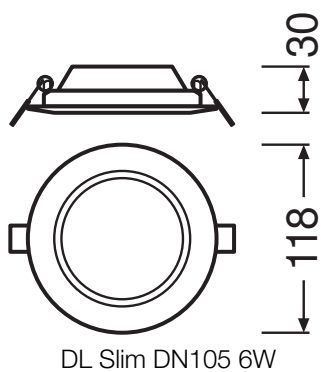

Fotometrische gegevens

Lichtstroom	420 lm
Lichtstroom efficiëntie	70 lm/W
Kleurtemperatuur	3000 K
Lichtkleur	Warm White
Kleurweergave-index Ra	> 80
Standaardafwijking van kleurproeven	< 6 sdc _m
Lichtsterkte	-
Flikkerwaarde Pst LM	-
Stroboscoopeffect waarde SVM	-
Fotobiologische veiligheidsgroep EN62778	RG0
Fotobiologische veiligheidsgroep EN62471	RG0
Stralingshoek	120 °

4058075052222 DL SLIM DN105 6W 3000K WT IP20

4058075052222 DL SLIM DN105 6W 3000K WT IP20

AFMETINGEN & GEWICHT

Diameter	118,00 mm
Hoogte	30,00 mm
Product gewicht	158,00 g

MATERIALEN & KLEUREN

Kleur van het product	Wit
-----------------------	-----