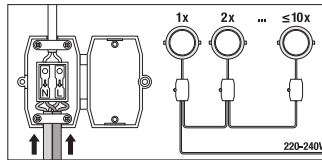

AANVULLENDE CATALOGUSINFORMATIE

Referenties / Links

– Voor garantie zie www.benelux.ledvance.com/garantie

DISCLAIMER

Onder voorbehoud van verandering zonder kennisgeving. Fouten en drukfouten voorbehouden. Zorg ervoor dat u de meest recente versie gebruikt.