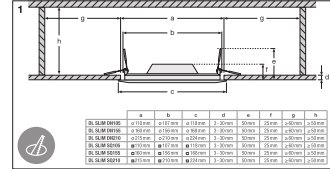

AANVULLENDE CATALOGUSINFORMATIE

Referenties / Links

– Voor garantie zie www.benelux.ledvance.com/garantie

DISCLAIMER

Onder voorbehoud van verandering zonder kennisgeving. Fouten en drukfouten voorbehouden. Zorg ervoor dat u de meest recente versie gebruikt.