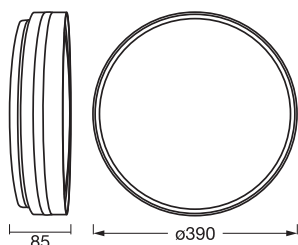

AFMETINGEN & GEWICHT

Diameter	390,00 mm
Hoogte	85,00 mm
Product gewicht	860,00 g

ORBIS NOEMI 390MM 24W
830CLICKD

MATERIALEN & KLEUREN

Kleur van het product	Zwart
Kleur behuizing	Zwart
Body materiaal	Metal
Materiaal afdekking	Polymethylmethacrylaat (PMMA) Acrylonitril-butadiëen-styreen (ABS)
Glow Wire Test volgens IEC 60695-2-12	650 °C

DOWNLOADS

Documenten en certificaten	Naam document
 Gebruiksaanwijzing / veiligheidsinstructies	G11242412 ORBIS NOEMI

LOGISTIEKE GEGEVENS

Productcode	Verpakkingseenheid (stuks per verpakking)	Afmetingen (lengte x breedte x hoogte)	Brutogewicht	Volume
4099854626548	Vouwdoos 1	93 mm x 413 mm x 413 mm	1388.00 g	15.86 dm ³
4099854626555	Verzenddoos 5	470 mm x 430 mm x 430 mm	7760.00 g	86.90 dm ³