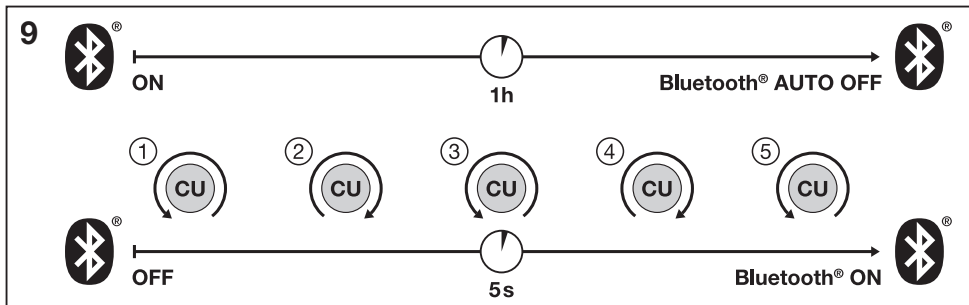

---

**BIOLUX HCL CONTROL UNIT**

---

	EAN	d x h [mm]	V <sub>AC</sub>	Hz	IP	IK	⊕ (°C)	👤
<b>BIOLUX HCL CONTROL UNIT S ZB</b>	4058075724624	84 x 54	220-240 V	50/60 Hz	20	03	0...+40	0.2 kg

	EAN	
	<b>BIOLUX HCL PL 600 S 40W TW ZB</b>	4058075724549
	<b>BIOLUX HCL PL 625 S 40W TW ZB</b>	4058075724563
	<b>BIOLUX HCL PL 1200 S 37W TW ZB</b>	4058075724587
	<b>BIOLUX HCL DL DN150 S 20W TW ZB</b>	4058075724600
	<b>BIOLUX HCL LS S TW ZB KIT</b>	4058075671270
	<b>BIOLUX HCL LS S TW IP67 ZB KIT</b>	4058075671294
	<b>BIOLUX HCL CONTROL UNIT S ZB</b>	4058075724624
<b>VIVARES ZB O SENS 220-240</b>	4058075544222	

### OFF SETUP

- ⓐ Einstellung der Ein-/Ausfunktion
- ⓑ On/off function settings
- ⓒ Réglage de la marche/arrêt
- ⓓ Impostazione della funzione on/off
- ⓔ Configuración de la función de encendido/apagado