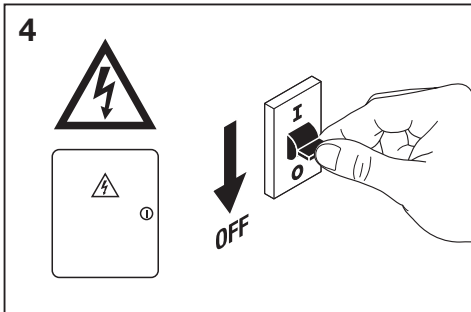

---

**BIOLUX HCL CONTROL UNIT**

---

	EAN	d x h [mm]	V <sub>AC</sub>	Hz	IP	IK	⊕ (°C)	👤
<b>BIOLUX HCL CONTROL UNIT S ZB</b>	4058075724624	84 x 54	220-240 V	50/60 Hz	20	03	0...+40	0.2 kg

	EAN	
	<b>BIOLUX HCL PL 600 S 40W TW ZB</b>	4058075724549
	<b>BIOLUX HCL PL 625 S 40W TW ZB</b>	4058075724563
	<b>BIOLUX HCL PL 1200 S 37W TW ZB</b>	4058075724587
	<b>BIOLUX HCL DL DN150 S 20W TW ZB</b>	4058075724600
	<b>BIOLUX HCL LS S TW ZB KIT</b>	4058075671270
	<b>BIOLUX HCL LS S TW IP67 ZB KIT</b>	4058075671294
	<b>BIOLUX HCL CONTROL UNIT S ZB</b>	4058075724624
<b>VIVARES ZB O SENS 220-240</b>	4058075544222	