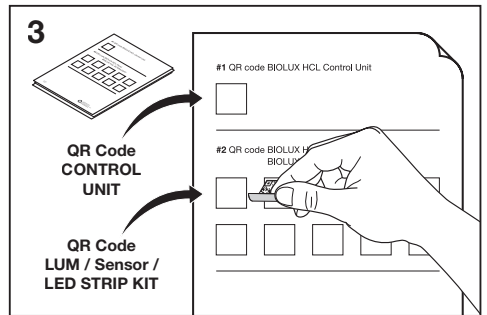

---

**BIOLUX HCL CONTROL UNIT**

---

	EAN	d x h [mm]	V <sub>AC</sub>	Hz	IP	IK	⊕ (°C)	👤
<b>BIOLUX HCL CONTROL UNIT S ZB</b>	4058075724624	84 x 54	220-240 V	50/60 Hz	20	03	0...+40	0.2 kg

	EAN	
	<b>BIOLUX HCL PL 600 S 40W TW ZB</b>	4058075724549
	<b>BIOLUX HCL PL 625 S 40W TW ZB</b>	4058075724563
	<b>BIOLUX HCL PL 1200 S 37W TW ZB</b>	4058075724587
	<b>BIOLUX HCL DL DN150 S 20W TW ZB</b>	4058075724600
	<b>BIOLUX HCL LS S TW ZB KIT</b>	4058075671270
	<b>BIOLUX HCL LS S TW IP67 ZB KIT</b>	4058075671294
	<b>BIOLUX HCL CONTROL UNIT S ZB</b>	4058075724624
<b>VIVARES ZB O SENS 220-240</b>	4058075544222	

10

**DOWNLOAD & START**

LEDVANCE  
**BIO LUX**

GET IT ON  
Google play

Download on the  
App Store

Q BIOLUX

<https://play.google.com/store/apps/details?id=com.ledvance.hcl.commissioning&hl=de&gl=US>

<https://apps.apple.com/de/app/biolux-hcl-system/id1497718879>