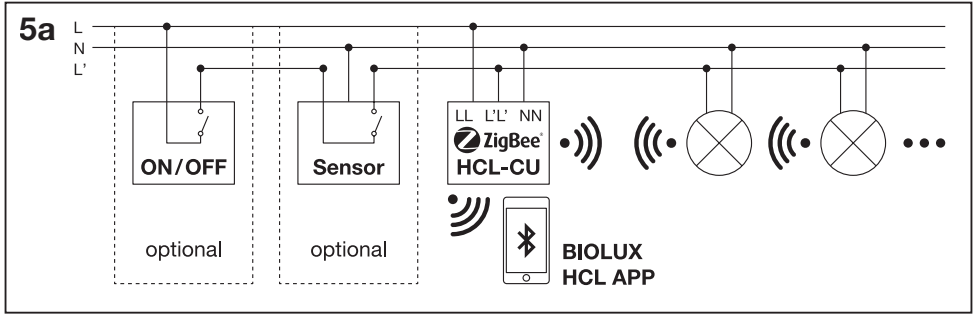

---

**BIOLUX HCL CONTROL UNIT**

---

	EAN	d x h [mm]	V <sub>AC</sub>	Hz	IP	IK	⊕ (°C)	👤
<b>BIOLUX HCL CONTROL UNIT S ZB</b>	4058075724624	84 x 54	220-240 V	50/60 Hz	20	03	0...+40	0.2 kg

	EAN	
	<b>BIOLUX HCL PL 600 S 40W TW ZB</b>	4058075724549
	<b>BIOLUX HCL PL 625 S 40W TW ZB</b>	4058075724563
	<b>BIOLUX HCL PL 1200 S 37W TW ZB</b>	4058075724587
	<b>BIOLUX HCL DL DN150 S 20W TW ZB</b>	4058075724600
	<b>BIOLUX HCL LS S TW ZB KIT</b>	4058075671270
	<b>BIOLUX HCL LS S TW IP67 ZB KIT</b>	4058075671294
	<b>BIOLUX HCL CONTROL UNIT S ZB</b>	4058075724624
<b>VIVARES ZB O SENS 220-240</b>	4058075544222	