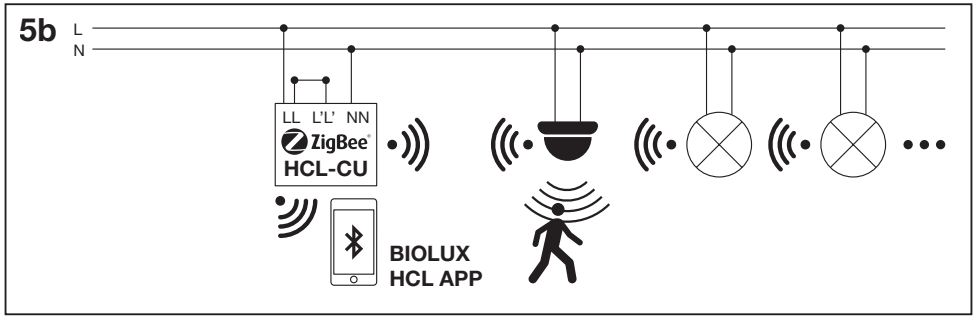

---

**BIOLUX HCL CONTROL UNIT**

---

	EAN	d x h [mm]	V <sub>AC</sub>	Hz	IP	IK	⊕ (°C)	👤
<b>BIOLUX HCL CONTROL UNIT S ZB</b>	4058075724624	84 x 54	220-240 V	50/60 Hz	20	03	0...+40	0.2 kg

	EAN	
	<b>BIOLUX HCL PL 600 S 40W TW ZB</b>	4058075724549
	<b>BIOLUX HCL PL 625 S 40W TW ZB</b>	4058075724563
	<b>BIOLUX HCL PL 1200 S 37W TW ZB</b>	4058075724587
	<b>BIOLUX HCL DL DN150 S 20W TW ZB</b>	4058075724600
	<b>BIOLUX HCL LS S TW ZB KIT</b>	4058075671270
	<b>BIOLUX HCL LS S TW IP67 ZB KIT</b>	4058075671294
	<b>BIOLUX HCL CONTROL UNIT S ZB</b>	4058075724624
<b>VIVARES ZB O SENS 220-240</b>	4058075544222	