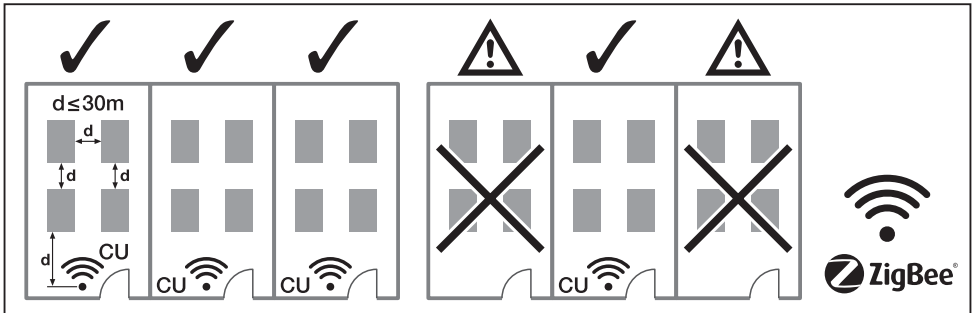

---

**BIOLUX HCL CONTROL UNIT**

---

	EAN	d x h [mm]	V <sub>AC</sub>	Hz	IP	IK	⊕ (°C)	👤
<b>BIOLUX HCL CONTROL UNIT S ZB</b>	4058075724624	84 x 54	220-240 V	50/60 Hz	20	03	0...+40	0.2 kg

	EAN	
	<b>BIOLUX HCL PL 600 S 40W TW ZB</b>	4058075724549
	<b>BIOLUX HCL PL 625 S 40W TW ZB</b>	4058075724563
	<b>BIOLUX HCL PL 1200 S 37W TW ZB</b>	4058075724587
	<b>BIOLUX HCL DL DN150 S 20W TW ZB</b>	4058075724600
	<b>BIOLUX HCL LS S TW ZB KIT</b>	4058075671270
	<b>BIOLUX HCL LS S TW IP67 ZB KIT</b>	4058075671294
	<b>BIOLUX HCL CONTROL UNIT S ZB</b>	4058075724624
<b>VIVARES ZB O SENS 220-240</b>	4058075544222	