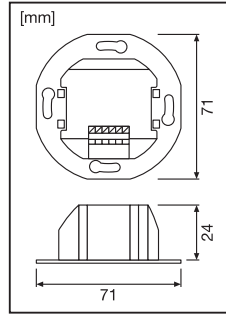

---

**BIOLUX HCL CONTROL UNIT**

---

	EAN	d x h [mm]	V <sub>AC</sub>	Hz	IP	IK	⊕ (°C)	👤
<b>BIOLUX HCL CONTROL UNIT S ZB</b>	4058075724624	84 x 54	220-240 V	50/60 Hz	20	03	0...+40	0.2 kg

	EAN	
	<b>BIOLUX HCL PL 600 S 40W TW ZB</b>	4058075724549
	<b>BIOLUX HCL PL 625 S 40W TW ZB</b>	4058075724563
	<b>BIOLUX HCL PL 1200 S 37W TW ZB</b>	4058075724587
	<b>BIOLUX HCL DL DN150 S 20W TW ZB</b>	4058075724600
	<b>BIOLUX HCL LS S TW ZB KIT</b>	4058075671270
	<b>BIOLUX HCL LS S TW IP67 ZB KIT</b>	4058075671294
	<b>BIOLUX HCL CONTROL UNIT S ZB</b>	4058075724624
<b>VIVARES ZB O SENS 220-240</b>	4058075544222	