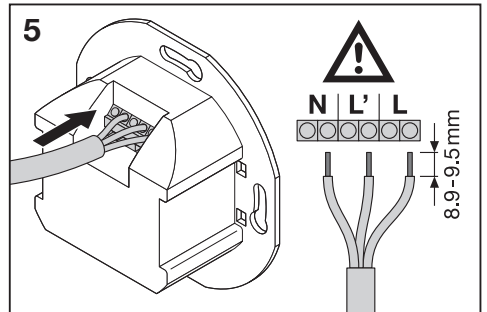

---

**BIOLUX HCL CONTROL UNIT**

---

	EAN	d x h [mm]	V <sub>AC</sub>	Hz	IP	IK	⊕ (°C)	👤
<b>BIOLUX HCL CONTROL UNIT S ZB</b>	4058075724624	84 x 54	220-240 V	50/60 Hz	20	03	0...+40	0.2 kg

	EAN	
	<b>BIOLUX HCL PL 600 S 40W TW ZB</b>	4058075724549
	<b>BIOLUX HCL PL 625 S 40W TW ZB</b>	4058075724563
	<b>BIOLUX HCL PL 1200 S 37W TW ZB</b>	4058075724587
	<b>BIOLUX HCL DL DN150 S 20W TW ZB</b>	4058075724600
	<b>BIOLUX HCL LS S TW ZB KIT</b>	4058075671270
	<b>BIOLUX HCL LS S TW IP67 ZB KIT</b>	4058075671294
	<b>BIOLUX HCL CONTROL UNIT S ZB</b>	4058075724624
<b>VIVARES ZB O SENS 220-240</b>	4058075544222	