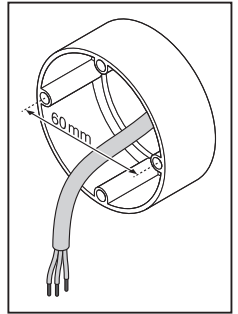

---

**BIOLUX HCL CONTROL UNIT**

---

	EAN	d x h [mm]	V <sub>AC</sub>	Hz	IP	IK	⊕ (°C)	👤
<b>BIOLUX HCL CONTROL UNIT S ZB</b>	4058075724624	84 x 54	220-240 V	50/60 Hz	20	03	0...+40	0.2 kg

	EAN	
	<b>BIOLUX HCL PL 600 S 40W TW ZB</b>	4058075724549
	<b>BIOLUX HCL PL 625 S 40W TW ZB</b>	4058075724563
	<b>BIOLUX HCL PL 1200 S 37W TW ZB</b>	4058075724587
	<b>BIOLUX HCL DL DN150 S 20W TW ZB</b>	4058075724600
	<b>BIOLUX HCL LS S TW ZB KIT</b>	4058075671270
	<b>BIOLUX HCL LS S TW IP67 ZB KIT</b>	4058075671294
	<b>BIOLUX HCL CONTROL UNIT S ZB</b>	4058075724624
<b>VIVARES ZB O SENS 220-240</b>	4058075544222	