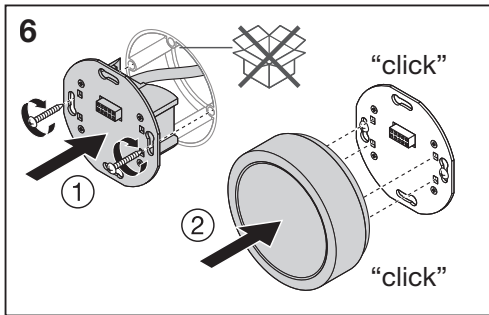

---

**BIOLUX HCL CONTROL UNIT**

---

	EAN	d x h [mm]	V <sub>AC</sub>	Hz	IP	IK	⊕ (°C)	👤
<b>BIOLUX HCL CONTROL UNIT S ZB</b>	4058075724624	84 x 54	220-240 V	50/60 Hz	20	03	0...+40	0.2 kg

	EAN	
	<b>BIOLUX HCL PL 600 S 40W TW ZB</b>	4058075724549
	<b>BIOLUX HCL PL 625 S 40W TW ZB</b>	4058075724563
	<b>BIOLUX HCL PL 1200 S 37W TW ZB</b>	4058075724587
	<b>BIOLUX HCL DL DN150 S 20W TW ZB</b>	4058075724600
	<b>BIOLUX HCL LS S TW ZB KIT</b>	4058075671270
	<b>BIOLUX HCL LS S TW IP67 ZB KIT</b>	4058075671294
	<b>BIOLUX HCL CONTROL UNIT S ZB</b>	4058075724624
<b>VIVARES ZB O SENS 220-240</b>	4058075544222	