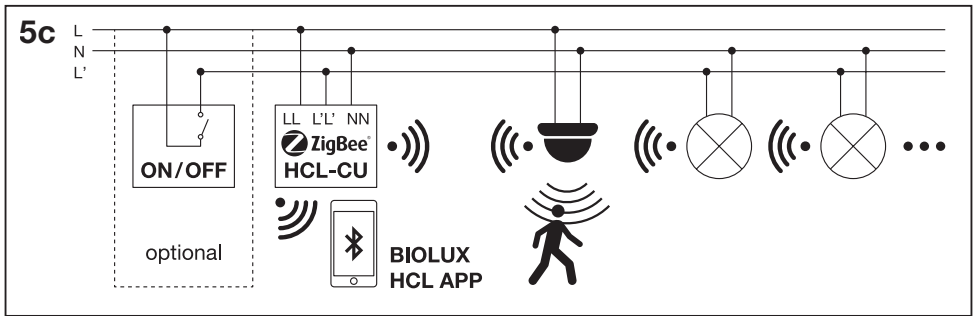

---

**BIOLUX HCL CONTROL UNIT**

---

	EAN	d x h [mm]	V <sub>AC</sub>	Hz	IP	IK	⊕ (°C)	👤
<b>BIOLUX HCL CONTROL UNIT S ZB</b>	4058075724624	84 x 54	220-240 V	50/60 Hz	20	03	0...+40	0.2 kg

	EAN	
	<b>BIOLUX HCL PL 600 S 40W TW ZB</b>	4058075724549
	<b>BIOLUX HCL PL 625 S 40W TW ZB</b>	4058075724563
	<b>BIOLUX HCL PL 1200 S 37W TW ZB</b>	4058075724587
	<b>BIOLUX HCL DL DN150 S 20W TW ZB</b>	4058075724600
	<b>BIOLUX HCL LS S TW ZB KIT</b>	4058075671270
	<b>BIOLUX HCL LS S TW IP67 ZB KIT</b>	4058075671294
	<b>BIOLUX HCL CONTROL UNIT S ZB</b>	4058075724624
<b>VIVARES ZB O SENS 220-240</b>	4058075544222	