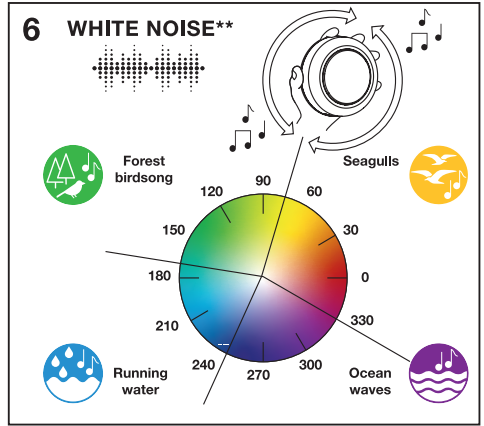

SMART⁺ DOT-IT[®] TWIST & SHAKE

	EAN	W	Im	K	°C	Vdc	mA	
SMART DOT IT TWIST N SHAKE RGBW	4058075849280	0.5	40	4000	0...+40	5	300	12500

SMART⁺ BLUETOOTH DOT-IT[®] TWIST & SHAKE

Ⓔ Firma LEDVANCE GmbH deklaruje, że urządzenia wykorzystujące fale radiowe typu LEDVANCE SMART+ spełniają wymogi dyrektywy 2014/53/UE. Pełen tekst europejskiej deklaracji zgodności dostępny jest pod adresem internetowym: smartplus.ledvance.com/declaration-of-conformity. Modul sieci bezprzewodowej użyty w lampach/oprawach/elementach Bluetooth: 2402–2480 MHz, maks. moc wyjściowa sygnału bezprzewodowego – 16dBm