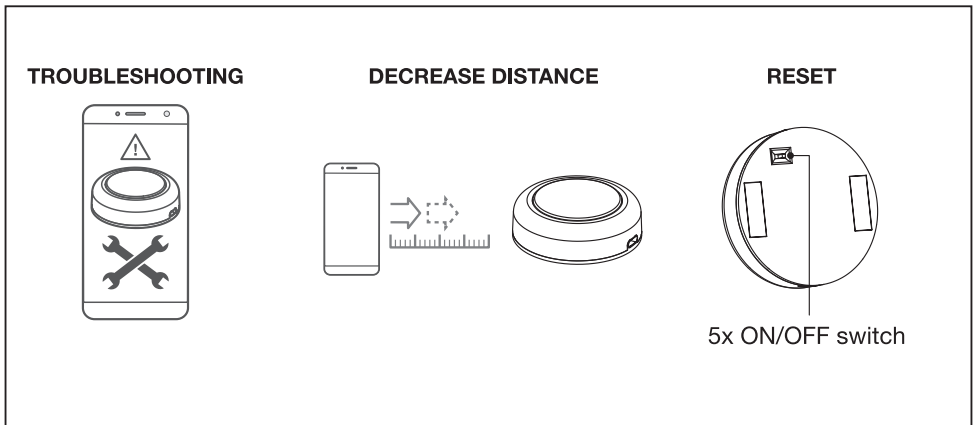

SMART⁺ DOT-IT[®] TWIST & SHAKE

	EAN	W	Im	K	°C	Vdc	mA	
SMART DOT IT TWIST N SHAKE RGBW	4058075849280	0.5	40	4000	0...+40	5	300	12500

SMART⁺ BLUETOOTH DOT-IT[®] TWIST & SHAKE

Ⓔ Firma LEDVANCE GmbH deklaruje, że urządzenia wykorzystujące fale radiowe typu LEDVANCE SMART+ spełniają wymogi dyrektywy 2014/53/UE. Pełen tekst europejskiej deklaracji zgodności dostępny jest pod adresem internetowym: smartplus.ledvance.com/declaration-of-conformity. Modul sieci bezprzewodowej użyty w lampach/oprawach/elementach Bluetooth: 2402–2480 MHz, maks. moc wyjściowa sygnału bezprzewodowego – 16dBm