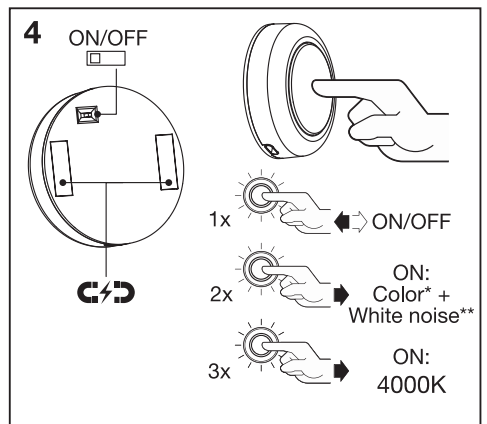

SMART⁺ DOT-IT[®] TWIST & SHAKE

	EAN	W	Im	K	°C	Vdc	mA	
SMART DOT IT TWIST N SHAKE RGBW	4058075849280	0.5	40	4000	0...+40	5	300	12500

SMART⁺ BLUETOOTH DOT-IT[®] TWIST & SHAKE

Ⓔ Firma LEDVANCE GmbH deklaruje, że urządzenia wykorzystujące fale radiowe typu LEDVANCE SMART+ spełniają wymogi dyrektywy 2014/53/UE. Pełen tekst europejskiej deklaracji zgodności dostępny jest pod adresem internetowym: smartplus.ledvance.com/declaration-of-conformity. Modul sieci bezprzewodowej użyty w lampach/oprawach/elementach Bluetooth: 2402–2480 MHz, maks. moc wyjściowa sygnału bezprzewodowego – 16dBm