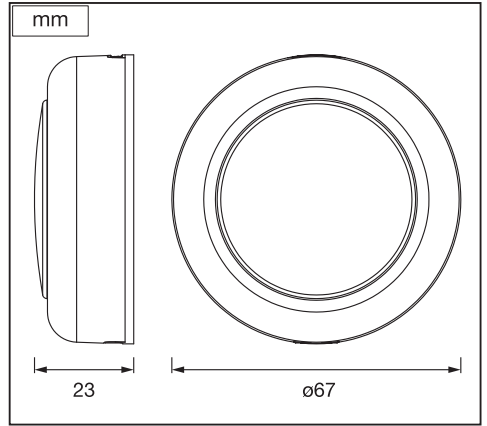

SMART⁺ DOT-IT[®] TWIST & SHAKE

	EAN	W	Im	K	°C	Vdc	mA	
SMART DOT IT TWIST N SHAKE RGBW	4058075849280	0.5	40	4000	0...+40	5	300	12500

SMART⁺ BLUETOOTH DOT-IT[®] TWIST & SHAKE

Ⓔ Firma LEDVANCE GmbH deklaruje, że urządzenia wykorzystujące fale radiowe typu LEDVANCE SMART+ spełniają wymogi dyrektywy 2014/53/UE. Pełen tekst europejskiej deklaracji zgodności dostępny jest pod adresem internetowym: smartplus.ledvance.com/declaration-of-conformity. Modul sieci bezprzewodowej użyty w lampach/oprawach/elementach Bluetooth: 2402–2480 MHz, maks. moc wyjściowa sygnału bezprzewodowego – 16dBm