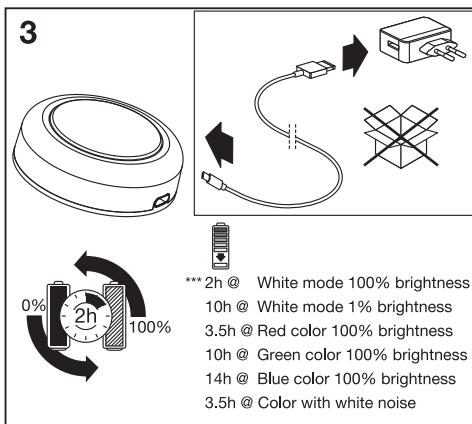

SMART⁺ DOT-IT[®] TWIST & SHAKE

	EAN	W	Im	K	°C	Vdc	mA	
SMART DOT IT TWIST N SHAKE RGBW	4058075849280	0.5	40	4000	0...+40	5	300	12500

SMART⁺ BLUETOOTH DOT-IT[®] TWIST & SHAKE

Ⓔ Firma LEDVANCE GmbH deklaruje, że urządzenia wykorzystujące fale radiowe typu LEDVANCE SMART+ spełniają wymogi dyrektywy 2014/53/UE. Pełen tekst europejskiej deklaracji zgodności dostępny jest pod adresem internetowym: smartplus.ledvance.com/declaration-of-conformity. Modul sieci bezprzewodowej użyty w lampach/oprawach/elementach Bluetooth: 2402–2480 MHz, maks. moc wyjściowa sygnału bezprzewodowego – 16dBm