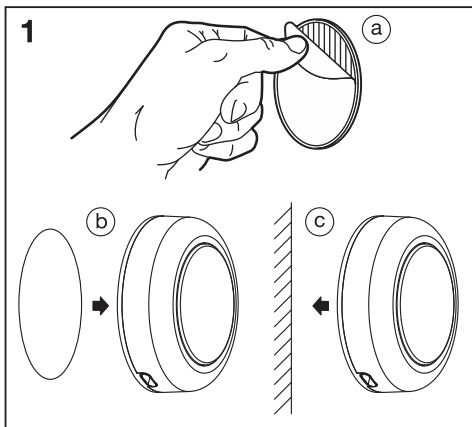

SMART⁺ DOT-IT[®] TWIST & SHAKE

	EAN	W	Im	K	°C	Vdc	mA	
SMART DOT IT TWIST N SHAKE RGBW	4058075849280	0.5	40	4000	0...+40	5	300	12500

SMART⁺ BLUETOOTH DOT-IT[®] TWIST & SHAKE

Ⓔ Firma LEDVANCE GmbH deklaruje, że urządzenia wykorzystujące fale radiowe typu LEDVANCE SMART+ spełniają wymogi dyrektywy 2014/53/UE. Pełen tekst europejskiej deklaracji zgodności dostępny jest pod adresem internetowym: smartplus.ledvance.com/declaration-of-conformity. Modul sieci bezprzewodowej użyty w lampach/oprawach/elementach Bluetooth: 2402–2480 MHz, maks. moc wyjściowa sygnału bezprzewodowego – 16dBm