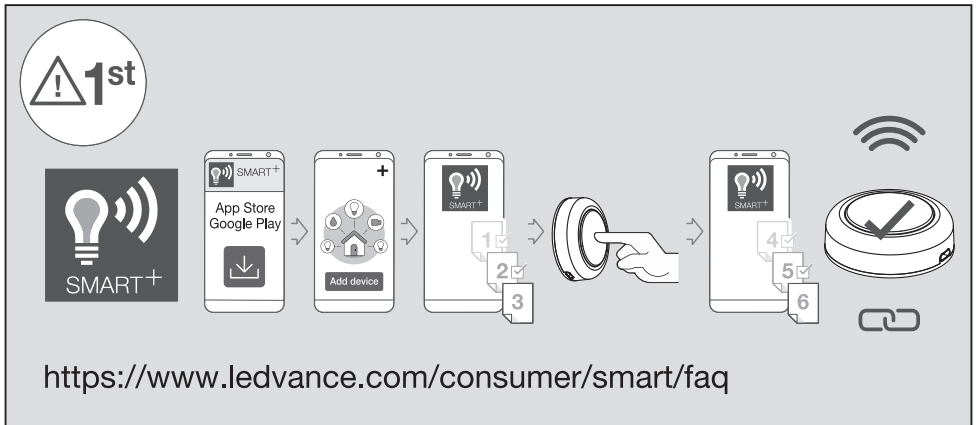

SMART⁺ DOT-IT[®] TWIST & SHAKE

	EAN	W	Im	K	°C	Vdc	mA	
SMART DOT IT TWIST N SHAKE RGBW	4058075849280	0.5	40	4000	0...+40	5	300	12500

SMART⁺ BLUETOOTH DOT-IT[®] TWIST & SHAKE

Ⓔ Firma LEDVANCE GmbH deklaruje, że urządzenia wykorzystujące fale radiowe typu LEDVANCE SMART+ spełniają wymogi dyrektywy 2014/53/UE. Pełen tekst europejskiej deklaracji zgodności dostępny jest pod adresem internetowym: smartplus.ledvance.com/declaration-of-conformity. Modul sieci bezprzewodowej użyty w lampach/oprawach/elementach Bluetooth: 2402–2480 MHz, maks. moc wyjściowa sygnału bezprzewodowego – 16dBm

Ⓕ Tymto spoločnosť LEDVANCE GmbH prehlasuje, že rádiové zariadenie typu LEDVANCE SMART+ spĺňa smernicu 2014/53/EÚ. Celé znenie prehlásenia o zhode EÚ je dostupné na tejto internetovej adrese: smartplus.ledvance.com/declaration-of-conformity. Modul siete bezdrôtovej použitý v žiarovkách/svietidlách/komponentoch Bluetooth 2402–2480 MHz, max. RF výstupný výkon 16dBm