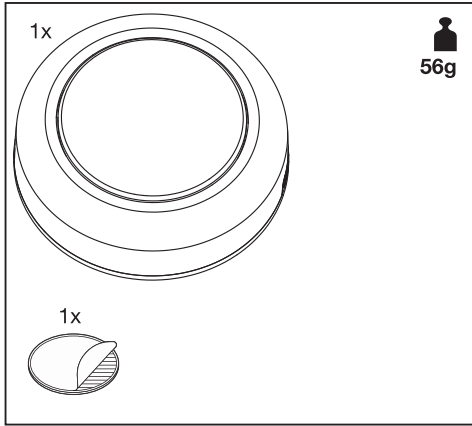

SMART⁺ DOT-IT[®] TWIST & SHAKE

	EAN	W	Im	K	°C	Vdc	mA	
SMART DOT IT TWIST N SHAKE RGBW	4058075849280	0.5	40	4000	0...+40	5	300	12500

SMART⁺ BLUETOOTH DOT-IT[®] TWIST & SHAKE

Ⓔ Firma LEDVANCE GmbH deklaruje, że urządzenia wykorzystujące fale radiowe typu LEDVANCE SMART+ spełniają wymogi dyrektywy 2014/53/UE. Pełen tekst europejskiej deklaracji zgodności dostępny jest pod adresem internetowym: smartplus.ledvance.com/declaration-of-conformity. Modul sieci bezprzewodowej użyty w lampach/oprawach/elementach Bluetooth: 2402–2480 MHz, maks. moc wyjściowa sygnału bezprzewodowego – 16dBm