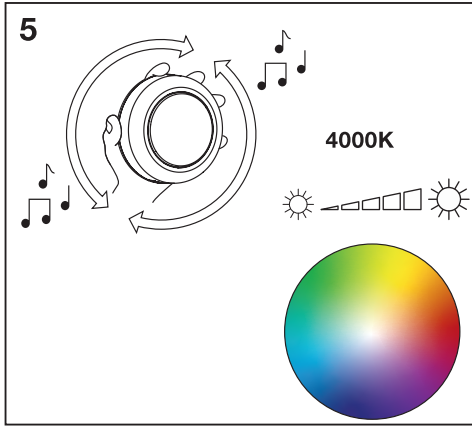

SMART⁺ DOT-IT[®] TWIST & SHAKE

	EAN	W	Im	K	°C	Vdc	mA	
SMART DOT IT TWIST N SHAKE RGBW	4058075849280	0.5	40	4000	0...+40	5	300	12500

SMART⁺ BLUETOOTH DOT-IT[®] TWIST & SHAKE

Ⓔ Firma LEDVANCE GmbH deklaruje, że urządzenia wykorzystujące fale radiowe typu LEDVANCE SMART+ spełniają wymogi dyrektywy 2014/53/UE. Pełen tekst europejskiej deklaracji zgodności dostępny jest pod adresem internetowym: smartplus.ledvance.com/declaration-of-conformity. Modul sieci bezprzewodowej użyty w lampach/oprawach/elementach Bluetooth: 2402–2480 MHz, maks. moc wyjściowa sygnału bezprzewodowego – 16dBm