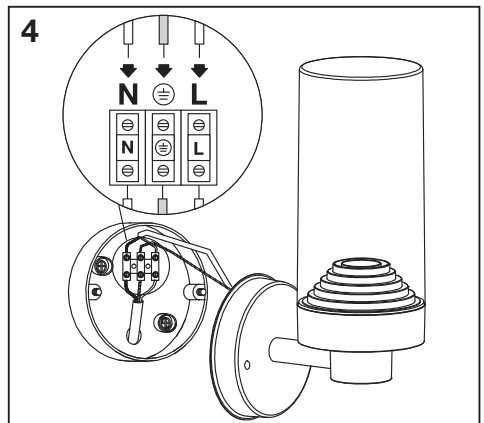

ENDURA® CLASSIC AMBER

Lamps not included

	EAN	W_{max.}	Temp_{amb.} (°C)	V~	Hz
ENDURA CLASSIC AMBER WALL E27 DG	4058075835061	20 (12 LED)	-20...+40	220-240	50/60
ENDURA CLASSIC AMBER 50CM E27 DG	4058075835085	20 (12 LED)	-20...+40	220-240	50/60