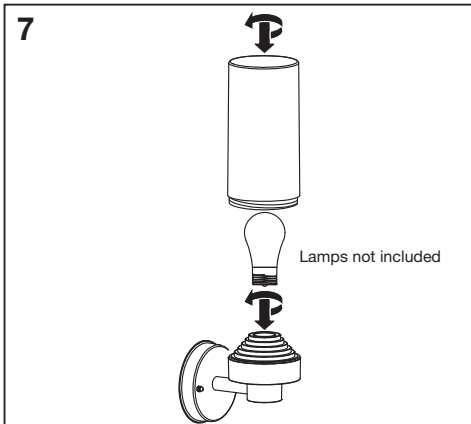

ENDURA® CLASSIC AMBER

Lamps not included

	EAN	W_{max.}	Temp_{amb.} (°C)	V~	Hz
ENDURA CLASSIC AMBER WALL E27 DG	4058075835061	20 (12 LED)	-20...+40	220-240	50/60
ENDURA CLASSIC AMBER 50CM E27 DG	4058075835085	20 (12 LED)	-20...+40	220-240	50/60