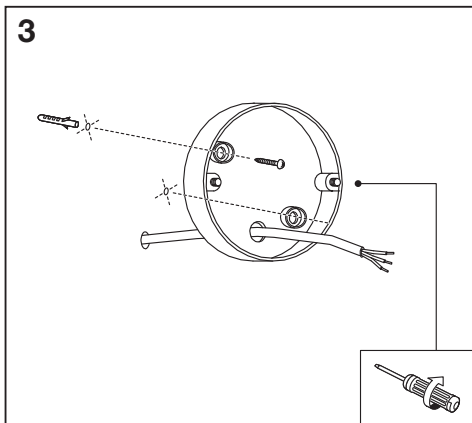

ENDURA® CLASSIC AMBER

Lamps not included

	EAN	W_{max.}	Temp_{amb.} (°C)	V~	Hz
ENDURA CLASSIC AMBER WALL E27 DG	4058075835061	20 (12 LED)	-20...+40	220-240	50/60
ENDURA CLASSIC AMBER 50CM E27 DG	4058075835085	20 (12 LED)	-20...+40	220-240	50/60