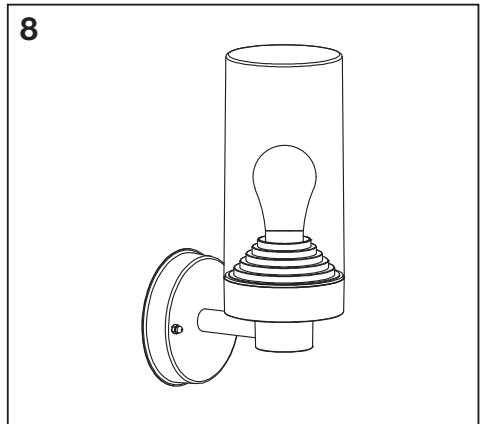

ENDURA® CLASSIC AMBER

Lamps not included

	EAN	W_{max.}	Temp_{amb.} (°C)	V~	Hz
ENDURA CLASSIC AMBER WALL E27 DG	4058075835061	20 (12 LED)	-20...+40	220-240	50/60
ENDURA CLASSIC AMBER 50CM E27 DG	4058075835085	20 (12 LED)	-20...+40	220-240	50/60