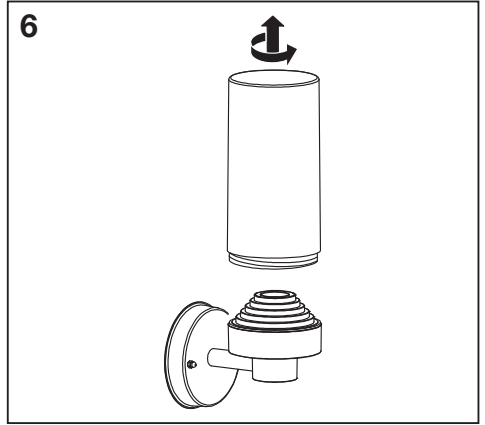

ENDURA® CLASSIC AMBER

Lamps not included

	EAN	W_{max.}	Temp_{amb.} (°C)	V~	Hz
ENDURA CLASSIC AMBER WALL E27 DG	4058075835061	20 (12 LED)	-20...+40	220-240	50/60
ENDURA CLASSIC AMBER 50CM E27 DG	4058075835085	20 (12 LED)	-20...+40	220-240	50/60