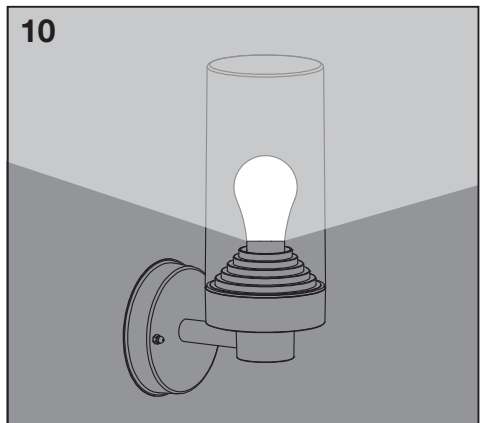

ENDURA® CLASSIC AMBER

Lamps not included

	EAN	W_{max.}	Temp_{amb.} (°C)	V~	Hz
ENDURA CLASSIC AMBER WALL E27 DG	4058075835061	20 (12 LED)	-20...+40	220-240	50/60
ENDURA CLASSIC AMBER 50CM E27 DG	4058075835085	20 (12 LED)	-20...+40	220-240	50/60