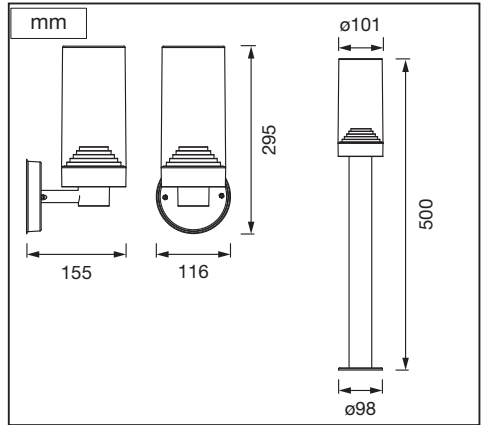

ENDURA® CLASSIC AMBER

Lamps not included

	EAN	W_{max.}	Temp_{amb.} (°C)	V~	Hz
ENDURA CLASSIC AMBER WALL E27 DG	4058075835061	20 (12 LED)	-20...+40	220-240	50/60
ENDURA CLASSIC AMBER 50CM E27 DG	4058075835085	20 (12 LED)	-20...+40	220-240	50/60