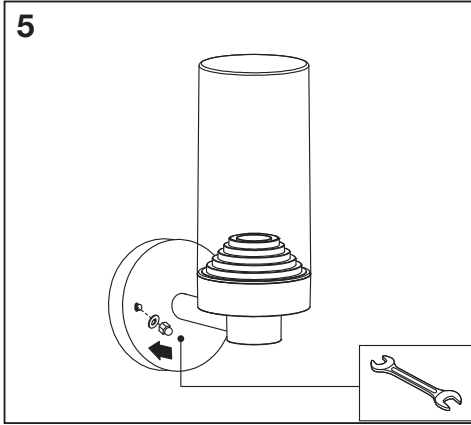

ENDURA® CLASSIC AMBER

Lamps not included

	EAN	W_{max.}	Temp_{amb.} (°C)	V~	Hz
ENDURA CLASSIC AMBER WALL E27 DG	4058075835061	20 (12 LED)	-20...+40	220-240	50/60
ENDURA CLASSIC AMBER 50CM E27 DG	4058075835085	20 (12 LED)	-20...+40	220-240	50/60