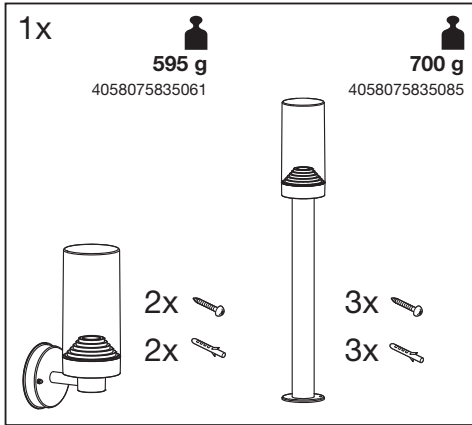

ENDURA® CLASSIC AMBER

Lamps not included

	EAN	W_{max.}	Temp_{amb.} (°C)	V~	Hz
ENDURA CLASSIC AMBER WALL E27 DG	4058075835061	20 (12 LED)	-20...+40	220-240	50/60
ENDURA CLASSIC AMBER 50CM E27 DG	4058075835085	20 (12 LED)	-20...+40	220-240	50/60