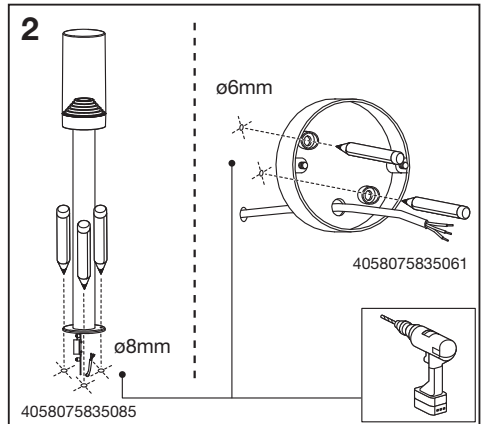

ENDURA® CLASSIC AMBER

Lamps not included

	EAN	W_{max.}	Temp_{amb.} (°C)	V~	Hz
ENDURA CLASSIC AMBER WALL E27 DG	4058075835061	20 (12 LED)	-20...+40	220-240	50/60
ENDURA CLASSIC AMBER 50CM E27 DG	4058075835085	20 (12 LED)	-20...+40	220-240	50/60