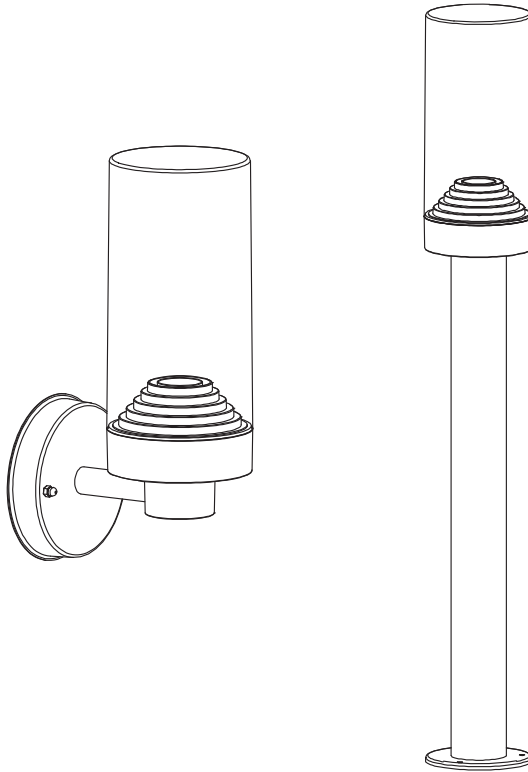

ENDURA® CLASSIC AMBER

Lamps not included

	EAN	W_{max.}	Temp_{amb.} (°C)	V~	Hz
ENDURA CLASSIC AMBER WALL E27 DG	4058075835061	20 (12 LED)	-20...+40	220-240	50/60
ENDURA CLASSIC AMBER 50CM E27 DG	4058075835085	20 (12 LED)	-20...+40	220-240	50/60