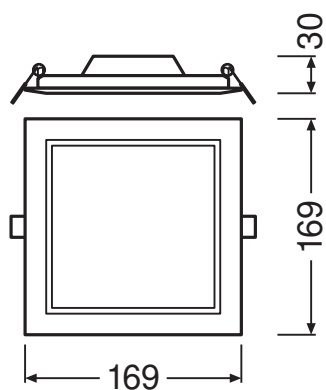

Dati fotometrici

Flusso luminoso	1020 lm
Efficienza luminosa	85 lm/W
Temperatura di colore	4000 K
Colore della luce (descrizione)	Bianco freddo
Indice di resa cromatica Ra	> 80
Standard Deviation of Color Matching	< 6 sdc _m
Intensità luminosa	-
Metrica dello sfarfallio (flicker) (Pst LM)	-
Metrica dell'effetto stroboscopico (SVM)	-
Gruppo di sicurezza fotobiologic EN62778	RG0
Gruppo di sicurezza fotobiologic EN62471	RG0
Ampiezza fascio luminoso	120 °

4058075052543 DL SLIM SQ155 12W 4000K WT IP20

4058075052543 DL SLIM SQ155 12W 4000K WT IP20

DIMENSIONI E PESO

Lunghezza	169,00 mm
Larghezza	169,00 mm
Altezza	30,00 mm
Peso prodotto	308,00 g

DL Slim SQ155 12W

DATI LOGISTICI

Codice prodotto	Unità di imballo (Pezzi/unità)	Dimensioni (lunghezza x profondità x altezza)	Peso lordo	Volume
4058075079298	Astuccio 1	45 mm x 195 mm x 175 mm	359.00 g	1.54 dm ³
4058075079304	Cartone di spedizione 6	290 mm x 205 mm x 195 mm	2374.00 g	11.59 dm ³