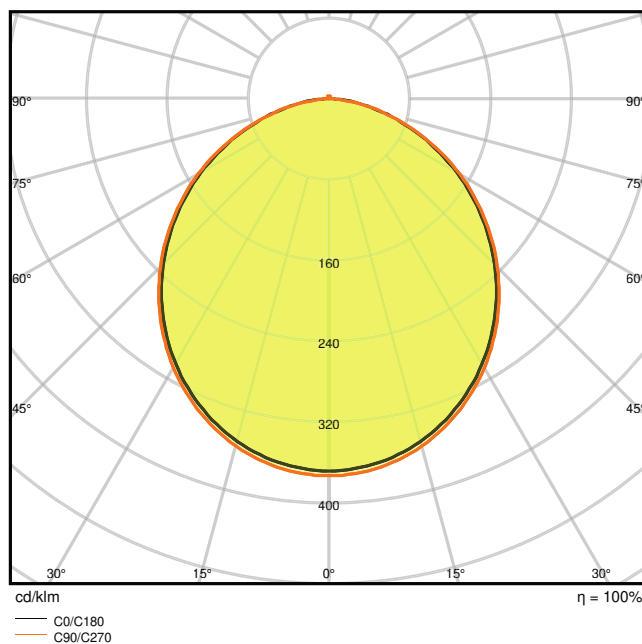

Dati fotometrici

Flusso luminoso	1020 lm
Efficienza luminosa	85 lm/W
Temperatura di colore	4000 K
Colore della luce (descrizione)	Bianco freddo
Indice di resa cromatica Ra	> 80
Standard Deviation of Color Matching	< 6 sdc _m
Intensità luminosa	-
Metrica dello sfarfallio (flicker) (Pst LM)	-
Metrica dell'effetto stroboscopico (SVM)	-
Gruppo di sicurezza fotobiologic EN62778	RG0
Gruppo di sicurezza fotobiologic EN62471	RG0
Ampiezza fascio luminoso	120 °

4058075052543 DL SLIM SQ155 12W 4000K WT IP20

4058075052543 DL SLIM SQ155 12W 4000K WT IP20

DIMENSIONI E PESO

Lunghezza	169,00 mm
Larghezza	169,00 mm
Altezza	30,00 mm
Peso prodotto	308,00 g

DL Slim SQ155 12W