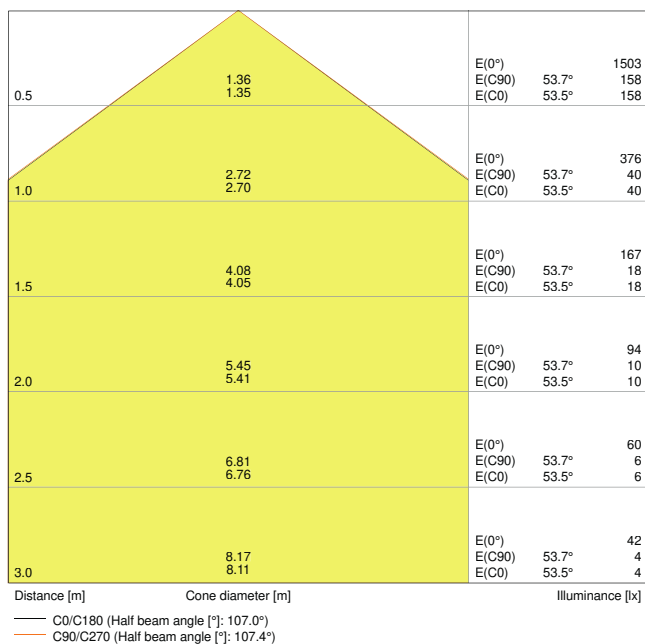

SCHEDA TECNICA DEL PRODOTTO

DL SLIM SQ 155 12 W 4000 K WT

DOWNLIGHT SLIM SQUARE | Downlight piatti con driver integrato, forma quadrata

Aree di applicazione

- Sostituzione diretta per gli apparecchi funzionanti con lampade fluorescenti compatte
- Illuminazione generale
- Aree pubbliche
- Scale
- Corridoi
- Hall
- Negozi

Dati fotometrici

Flusso luminoso	1020 lm
Efficienza luminosa	85 lm/W
Temperatura di colore	4000 K
Colore della luce (descrizione)	Bianco freddo
Indice di resa cromatica Ra	> 80
Standard Deviation of Color Matching	< 6 sdc _m
Intensità luminosa	-
Metrica dello sfarfallio (flicker) (Pst LM)	-
Metrica dell'effetto stroboscopico (SVM)	-
Gruppo di sicurezza fotobiologic EN62778	RG0
Gruppo di sicurezza fotobiologic EN62471	RG0
Ampiezza fascio luminoso	120 °