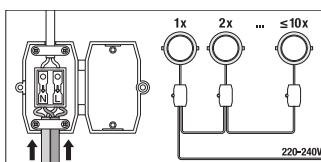

Codice prodotto	Unità di imballo (Pezzi/unità)	Dimensioni (lunghezza x profondità x altezza)	Peso lordo	Volume
4058075079298	Astuccio 1	45 mm x 195 mm x 175 mm	359.00 g	1.54 dm³
4058075079304	Cartone di spedizione 6	290 mm x 205 mm x 195 mm	2374.00 g	11.59 dm³

Il codice prodotto indicato descrive la minore quantità che può essere ordinata. Una unità di spedizione può contenere uno o più di un singolo prodotto. Quando si inserisce un ordine, per la quantità inserire una o più unità di spedizione.

INFORMAZIONI AGGIUNTIVE SUL CATALOGO

Riferimenti / Collegamenti

– Per la garanzia consulta www.ledvance.it/garanzia

DISCLAIMER

Con riserva di modifiche senza preavviso. Salvo errori o omissioni. Assicurarsi sempre di utilizzare la versione più recente.