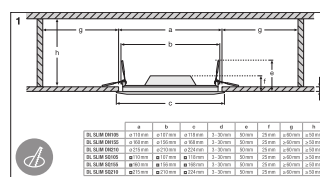

Codice prodotto	Unità di imballo (Pezzi/unità)	Dimensioni (lunghezza x profondità x altezza)	Peso lordo	Volume
4058075079298	Astuccio 1	45 mm x 195 mm x 175 mm	359.00 g	1.54 dm³
4058075079304	Cartone di spedizione 6	290 mm x 205 mm x 195 mm	2374.00 g	11.59 dm³

Il codice prodotto indicato descrive la minore quantità che può essere ordinata. Una unità di spedizione può contenere uno o più di un singolo prodotto. Quando si inserisce un ordine, per la quantità inserire una o più unità di spedizione.

INFORMAZIONI AGGIUNTIVE SUL CATALOGO

Riferimenti / Collegamenti

– Per la garanzia consulta www.ledvance.it/garanzia

DISCLAIMER

Con riserva di modifiche senza preavviso. Salvo errori o omissioni. Assicurarsi sempre di utilizzare la versione più recente.