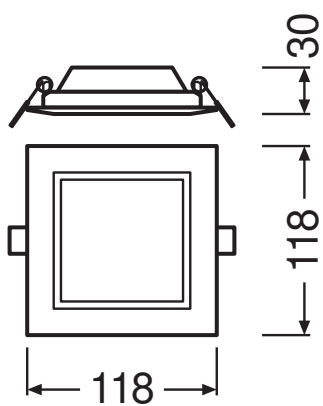

Dati fotometrici

Flusso luminoso	430 lm
Efficienza luminosa	70 lm/W
Temperatura di colore	4000 K
Colore della luce (descrizione)	Bianco freddo
Indice di resa cromatica Ra	> 80
Standard Deviation of Color Matching	< 6 sdc _m
Intensità luminosa	-
Metrica dello sfarfallio (flicker) (Pst LM)	-
Metrica dell'effetto stroboscopico (SVM)	-
Gruppo di sicurezza fotobiologic EN62778	RG0
Gruppo di sicurezza fotobiologic EN62471	RG0
Ampiezza fascio luminoso	120 °

4058075052482 DL SLIM SQ105 6W 4000K WT IP20

4058075052482 DL SLIM SQ105 6W 4000K WT IP20

DIMENSIONI E PESO

Lunghezza	118,00 mm
Larghezza	118,00 mm
Altezza	30,00 mm
Peso prodotto	172,00 g

DL Slim SQ105 6W