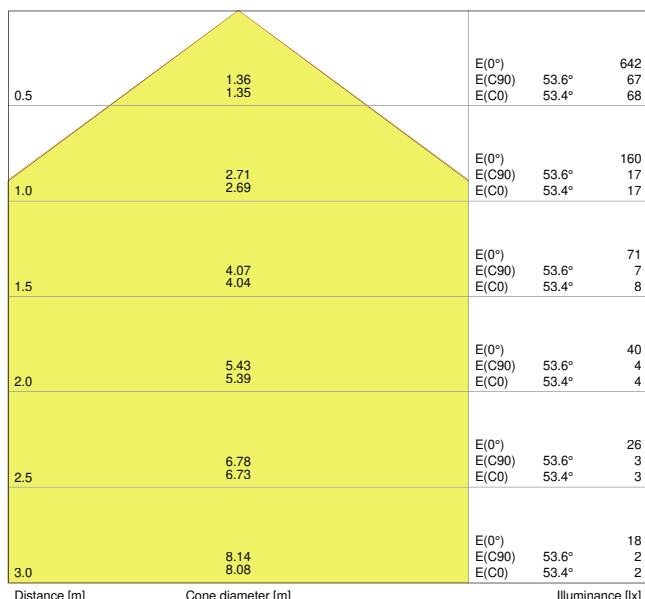

Dati fotometrici

Flusso luminoso	430 lm
Efficienza luminosa	70 lm/W
Temperatura di colore	4000 K
Colore della luce (descrizione)	Bianco freddo
Indice di resa cromatica Ra	> 80
Standard Deviation of Color Matching	< 6 sdc _m
Intensità luminosa	-
Metrica dello sfarfallio (flicker) (Pst LM)	-
Metrica dell'effetto stroboscopico (SVM)	-
Gruppo di sicurezza fotobiologic EN62778	RG0
Gruppo di sicurezza fotobiologic EN62471	RG0
Ampiezza fascio luminoso	120 °