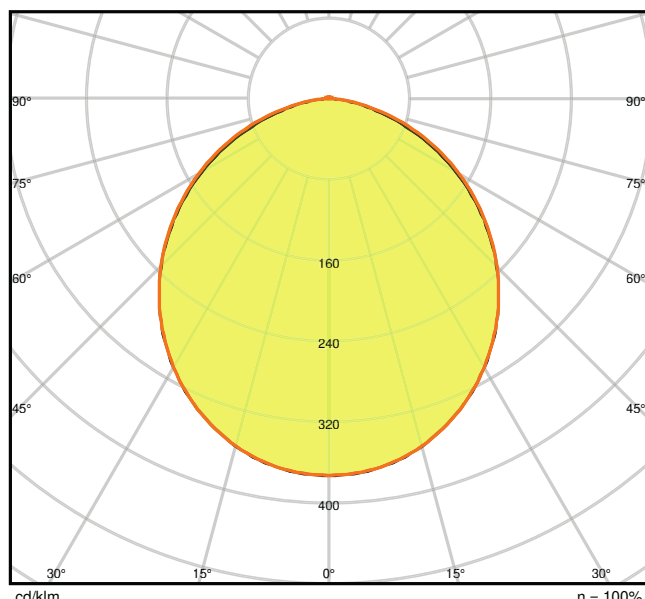

Dati fotometrici

Flusso luminoso	430 lm
Efficienza luminosa	70 lm/W
Temperatura di colore	4000 K
Colore della luce (descrizione)	Bianco freddo
Indice di resa cromatica Ra	> 80
Standard Deviation of Color Matching	< 6 sdc _m
Intensità luminosa	-
Metrica dello sfarfallio (flicker) (Pst LM)	-
Metrica dell'effetto stroboscopico (SVM)	-
Gruppo di sicurezza fotobiologic EN62778	RG0
Gruppo di sicurezza fotobiologic EN62471	RG0
Ampiezza fascio luminoso	120 °

4058075052482 DL SLIM SQ105 6W 4000K WT IP20

4058075052482 DL SLIM SQ105 6W 4000K WT IP20

DIMENSIONI E PESO

Lunghezza	118,00 mm
Larghezza	118,00 mm
Altezza	30,00 mm
Peso prodotto	172,00 g

DL Slim SQ105 6W