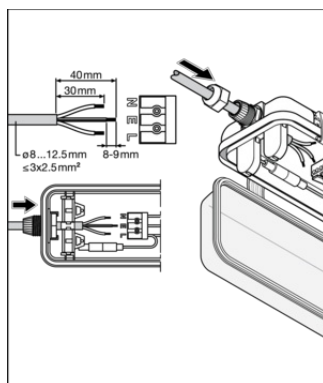

Riferimenti / Collegamenti

– Per la garanzia consulta www.ledvance.it/garanzia

DISCLAIMER

Con riserva di modifiche senza preavviso. Salvo errori o omissioni. Assicurarsi sempre di utilizzare la versione più recente.