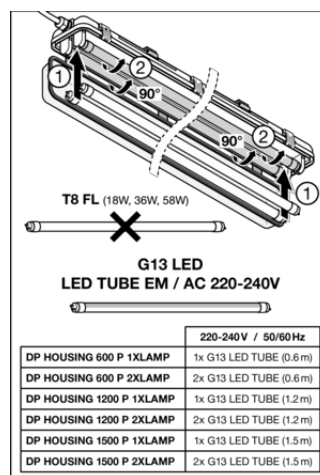

Riferimenti / Collegamenti

– Per la garanzia consulta www.ledvance.it/garanzia

DISCLAIMER

Con riserva di modifiche senza preavviso. Salvo errori o omissioni. Assicurarsi sempre di utilizzare la versione più recente.