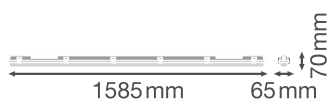

DATI ELETTRICI

Tensione nominale	220...240 V
Frequenza di rete	50...60 Hz
Fattore di potenza λ	-
Classe di sicurezza	II

DIMENSIONI E PESO

Lunghezza	1585,00 mm
Larghezza	65,00 mm
Altezza	70,00 mm
Peso prodotto	889,00 g