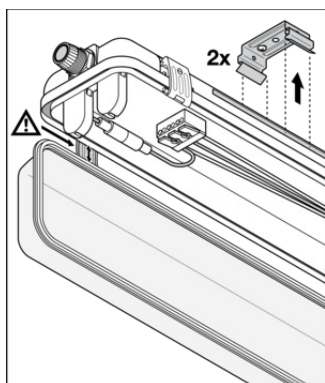

Riferimenti / Collegamenti

– Per la garanzia consulta www.ledvance.it/garanzia

DISCLAIMER

Con riserva di modifiche senza preavviso. Salvo errori o omissioni. Assicurarsi sempre di utilizzare la versione più recente.