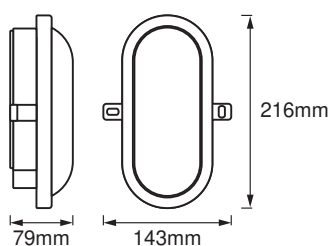

Termékjellemzők

- Világos és funkcionális kültéri LED-lámpatestek
- Védelem típusa: IP54

MŰSZAKI ADATOK

BEKÖTÉSI ADATOK

Névleges teljesítmény	11,00 W
Névleges feszültség	220...240 V
Hálózati frekvencia	50...60 Hz
Névleges áram	105,000 mA
Teljesítménytényező (λ)	> 0,5
Védelmi osztály	II
Üzem mód	Hálózati feszültség

MÉRETEK ÉS SÚLY

Hossz	143,00 mm
Szélesség	79,00 mm
Magasság	216,00 mm
Product weight	245,00 g

LED BULKHEAD 12W

ANYAGOK ÉS SZÍNEK

Termék színe	Fehér
Ház színe	Fehér
Felépítmény anyaga	Polikarbonát (PC)
Burkolat anyag	Akrilnitril-butadién-sztirol (ABS)
Higanytartalom	0.0 mg

ALKALMAZÁS ÉS SZERELÉS

Környezeti hőmérséklet-tartomány	-20...+40 °C
Csatlakozás típusa	Csavaros terminál
Védelem típusa	IP54
IK védelmi osztály (ütésállóság) [PIM]	IK06
Szabályozható fényerejű	Nem
Type of mounting [calc.]	Surface
Rögzítési hely	Fal
Felhasználási környezet	Kültér
Fényforrással	Igen
Cserélhető fényforrás	Nem

LOGISZTIKAI ADATOK

Termékkód	Csomagolás (darab/egység)	Méretek (hosszúság x szélesség x magasság)	tömeg	mennyiség
4058075271661	Hajtogatott doboz 1	86 mm x 150 mm x 225 mm	282.00 g	2.90 dm ³
4058075271678	Shipping box 6	315 mm x 273 mm x 245 mm	1982.00 g	21.07 dm ³