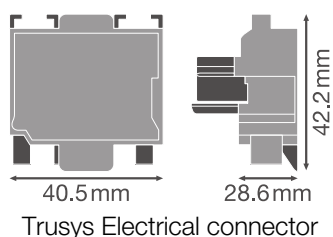

FICHE PRODUIT

TruSys® Electrical Connector DALI

TruSys® ELECTRICAL CONNECTOR DALI | Connecteurs électriques 7x2,5mm² DALI

Avantages du produit

- Raccordement simple grâce à la prise Simply Clever

Caractéristiques du produit

- Raccordement au secteur avec prise

DONNÉES TECHNIQUES

DIMENSIONS ET POIDS

Longueur	42,2 mm
Largeur	40,5 mm
Hauteur	28,6 mm
Poids du produit	18,00 g

Matériau & couleurs

Couleur du produit	Blanc
Matériau de corps	Aluminium

Code produit	Unité d'emballage (Pièces/Unité)	Dimensions (longueur x largeur x hauteur)	Poids approximatif	' Volume
4058075155589	SAC 1	160 mm x 140 mm x 20 mm	20.00 g	0.45 dm ³
4058075155596	Carton de regroupement 3	176 mm x 156 mm x 82 mm	135.00 g	2.25 dm ³