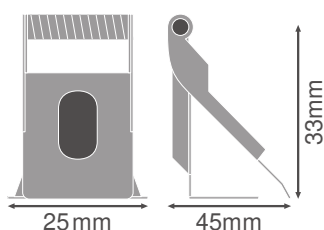

FICHE PRODUIT

PANEL RECESSED MOUNT CLIPS VAL 4x

RECESSED MOUNT CLIPS | Clips de montage encastré pour les panels

Avantages du produit

- Peut être installé sur des plafonds en placoplâtre, en bois et en métal d'une épaisseur allant de 10 à 20 mm

Caractéristiques du produit

- Épaisseur de plafond : 10 à 20 mm

DONNÉES TECHNIQUES

DIMENSIONS ET POIDS

Longueur	25,0 mm
Largeur	45,0 mm
Hauteur	33,0 mm
Poids du produit	25,00 g

PL RECESSED MOUNT CLIPS VAL
4X

DONNÉES LOGISTIQUES

Code produit	Unité d'emballage (Pièces/Unité)	Dimensions (longueur x largeur x hauteur)	Poids approximatif	' Volume
4058075409859	SAC 4	90 mm x 90 mm x 35 mm	402.00 g	0.28 dm ³
4058075409866	Carton de regroupement 16	154 mm x 104 mm x 108 mm	1669.00 g	1.73 dm ³

Code produit	Unité d'emballage (Pièces/Unité)	Dimensions (longueur x largeur x hauteur)	Poids approximatif	' Volume
4058075419001	Carton de regroupement 96	322 mm x 322 mm x 130 mm	10359.00 g	13.48 dm ³