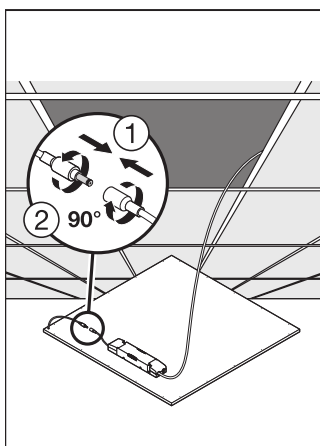

Le code produit mentionné décrit la petite quantité d'unité qui peut être commandée. Une unité peut contenir un ou plusieurs produits. Lorsque vous passez la commande, merci de bien vouloir entrer une unité ou un multiple d'une unité.

DÉTAILS COMPLÉMENTAIRES

Références / Liens

– Plus d'informations sur la garantie sous www.ledvance.fr/garantie

AVERTISSEMENT

Sous réserve de modifications. Sauf erreur ou omission. Veuillez à toujours utiliser la version la plus récente.