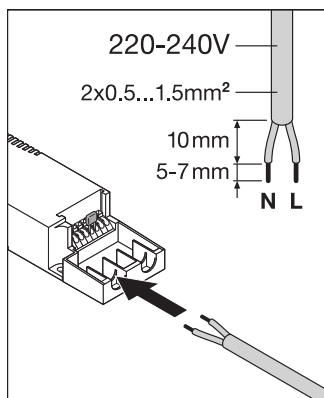

Le code produit mentionné décrit la petite quantité d'unité qui peut être commandée. Une unité peut contenir un ou plusieurs produits. Lorsque vous passez la commande, merci de bien vouloir entrer une unité ou un multiple d'une unité.

DÉTAILS COMPLÉMENTAIRES

Références / Liens

– Plus d'informations sur la garantie sous www.ledvance.fr/garantie

AVERTISSEMENT

Sous réserve de modifications. Sauf erreur ou omission. Veuillez à toujours utiliser la version la plus récente.