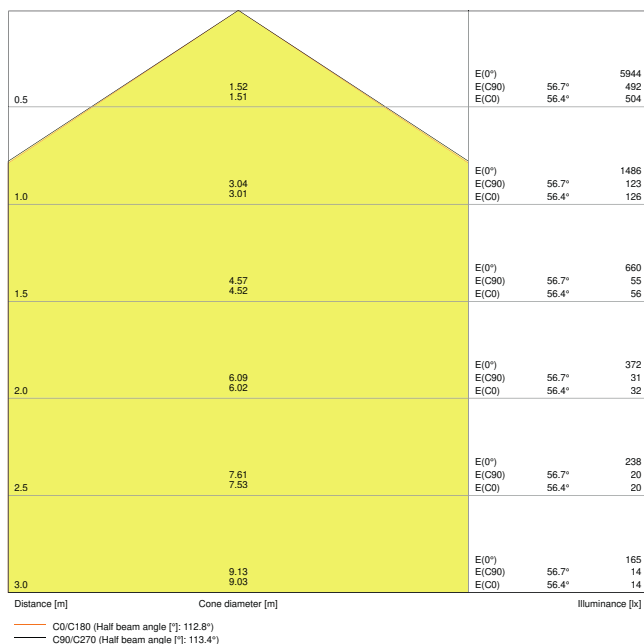

FICHE PRODUIT

PANEL 600 IP54 36 W 3000 K OP WT DALI

PANEL 600 IP54 | Panel IP54 de forte puissance, 600 x 600 mm

Zones d'application

- Remplacement direct des luminaires avec lampes fluorescentes
- Hôpitaux
- Laboratoires
- Convient aux systèmes encastrés avec une grille de dimensions 600 x 600 mm
- Cuisines, espaces de travail

Caractéristiques du produit

- Type de protection : IP54
- Flux lumineux : jusqu'à 4 320 lm
- Haute efficacité lumineuse : jusqu'à 120 lm/W
- Durée de vie (L80/B50) : jusqu'à 60 000 h (à 25 °C)

– Corps en aluminium, diffuseur en PMMA

Données photométriques

Flux lumineux	4320 lm
Efficacité lumineuse	120 lm/W
Temp. de couleur	3000 K
Teinte de couleur (désignation)	Blanc chaud
Ra Indice de rendu des couleurs	≥80
Ecart-type de correspondance de couleur	3 sdc _m
Intensité lumineuse	-
Faible scintillement	Oui
Indice du papillotement (PstLM)	-
Indice de l'effet stroboscopique (SVM)	-
Groupe de sécurité photobiologique EN62778	RG0
Angle de rayonnement	120 °

Panel DALI 600 36W 3000K OP IP54

Panel DALI 600 36W 3000K OP IP54

DIMENSIONS ET POIDS

Longueur	595,00 mm
Largeur	595,00 mm
Hauteur	12,60 mm
Poids du produit	3200,00 g

Matériau & couleurs

Couleur du produit	Blanc
Couleur du teinte	Blanc
Matériau de corps	Acier
Matériau de fermeture	Polyméthylméthacrylate (PMMA)
Matière de la surface émettrice.	PMMA
Test au fil incand. selon CEI 60695-2-12	650 °C
Teneur en mercure	0.0 mg