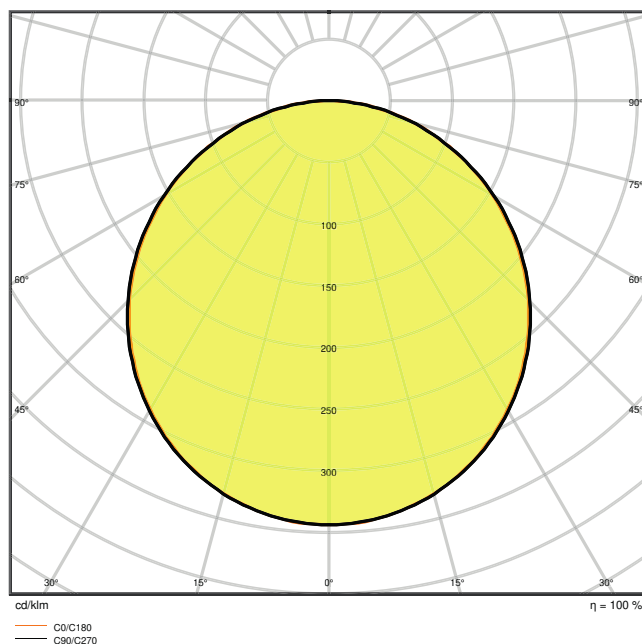

Données photométriques

Flux lumineux	4320 lm
Efficacité lumineuse	120 lm/W
Temp. de couleur	3000 K
Teinte de couleur (désignation)	Blanc chaud
Ra Indice de rendu des couleurs	≥80
Ecart-type de correspondance de couleur	3 sdc _m
Intensité lumineuse	-
Faible scintillement	Oui
Indice du papillotement (PstLM)	-
Indice de l'effet stroboscopique (SVM)	-
Groupe de sécurité photobiologique EN62778	RG0
Angle de rayonnement	120 °

Panel DALI 600 36W 3000K OP IP54

Panel DALI 600 36W 3000K OP IP54

DIMENSIONS ET POIDS

Longueur	595,00 mm
Largeur	595,00 mm
Hauteur	12,60 mm
Poids du produit	3200,00 g

Matériau & couleurs

Couleur du produit	Blanc
Couleur du teinte	Blanc
Matériau de corps	Acier
Matériau de fermeture	Polyméthylméthacrylate (PMMA)
Matière de la surface émettrice.	PMMA
Test au fil incand. selon CEI 60695-2-12	650 °C
Teneur en mercure	0.0 mg