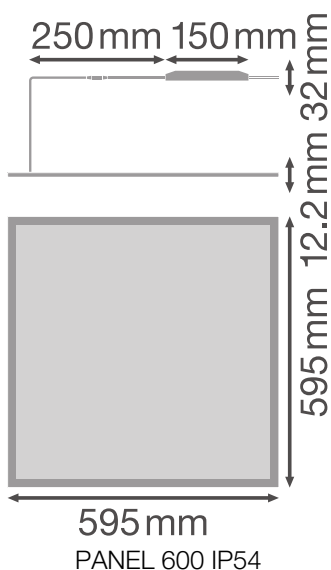

FICHE PRODUIT

PANEL 600 IP54 36 W 3000 K OP WT DALI

PANEL 600 IP54 | Panel IP54 de forte puissance, 600 x 600 mm

Zones d'application

- Remplacement direct des luminaires avec lampes fluorescentes
- Hôpitaux
- Laboratoires
- Convient aux systèmes encastrés avec une grille de dimensions 600 x 600 mm
- Cuisines, espaces de travail

Caractéristiques du produit

- Type de protection : IP54
- Flux lumineux : jusqu'à 4 320 lm
- Haute efficacité lumineuse : jusqu'à 120 lm/W
- Durée de vie (L80/B50) : jusqu'à 60 000 h (à 25 °C)

– Corps en aluminium, diffuseur en PMMA

Données photométriques

Flux lumineux	4320 lm
Efficacité lumineuse	120 lm/W
Temp. de couleur	3000 K
Teinte de couleur (désignation)	Blanc chaud
Ra Indice de rendu des couleurs	≥80
Ecart-type de correspondance de couleur	3 sdc _m
Intensité lumineuse	-
Faible scintillement	Oui
Indice du papillotement (PstLM)	-
Indice de l'effet stroboscopique (SVM)	-
Groupe de sécurité photobiologique EN62778	RG0
Angle de rayonnement	120 °

Panel DALI 600 36W 3000K OP IP54

Panel DALI 600 36W 3000K OP IP54

DIMENSIONS ET POIDS

Longueur	595,00 mm
Largeur	595,00 mm
Hauteur	12,60 mm
Poids du produit	3200,00 g

Matériau & couleurs

Couleur du produit	Blanc
Couleur du teinte	Blanc
Matériau de corps	Acier
Matériau de fermeture	Polyméthylméthacrylate (PMMA)
Matière de la surface émettrice.	PMMA
Test au fil incand. selon CEI 60695-2-12	650 °C
Teneur en mercure	0.0 mg