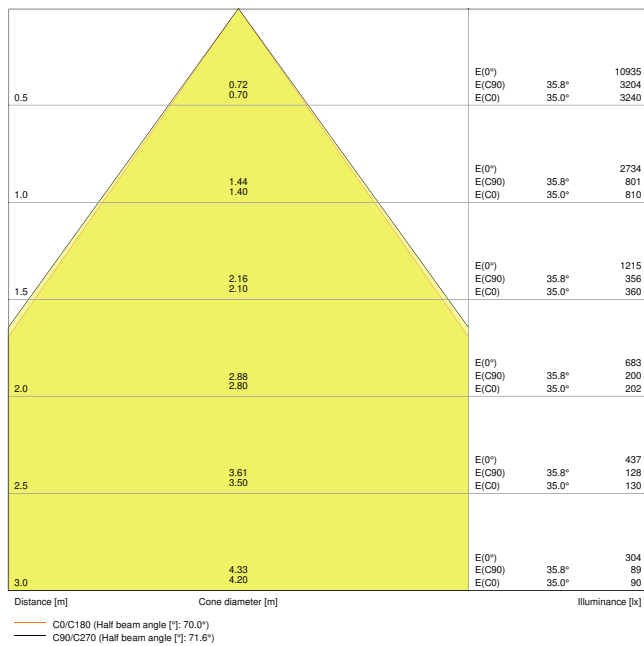

Caractéristiques du produit

- Chaque LED avec une lentille et un réflecteur individuel pour un UGR < 16 pour une distribution homogène de la lumière
- Durée de vie (L80 / B50): jusqu'à 50 000 h (à 25 ° C)
- Corps en métal, lentilles en polycarbonate (PC) et réflecteurs
- Flux lumineux : jusqu'à 4 000 lm
- Efficacité lumineuse jusqu'à 120 lm / W

Données photométriques

Flux lumineux	4000 lm
Efficacité lumineuse	120 lm/W
Temp. de couleur	4000 K
Teinte de couleur (désignation)	Blanc froid
Ra Indice de rendu des couleurs	≥80
Ecart-type de correspondance de couleur	3 sdc _m
Intensité lumineuse	-
Faible scintillement	Oui
Indice du papillotement (PstLM)	-
Indice de l'effet stroboscopique (SVM)	-
Groupe de sécurité photobiologique EN62778	RG1
Angle de rayonnement	70 °
UGR longitudinal	< 16