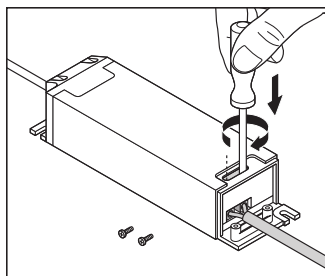

Fichiers CAD/BIM		Nom du document
	BIM Revit 3D	PANEL Indiv
	CAO STEP 3D	PL INDV 625
Textes pour appels d'offres		Nom du document
	Offres	PANEL IndivLED 625 33 W 4000K-FR

DONNÉES LOGISTIQUES

Code produit	Unité d'emballage (Pièces/Unité)	Dimensions (longueur x largeur x hauteur)	Poids approximatif	' Volume
4058075201194	Etui carton fermé 1	668 mm x 723 mm x 38 mm	4024.00 g	18.35 dm³
4058075201200	Carton de regroupement 3	685 mm x 135 mm x 735 mm	12998.00 g	67.97 dm³

Le code produit mentionné décrit la petite quantité d'unité qui peut être commandée. Une unité peut contenir un ou plusieurs produits. Lorsque vous passez la commande, merci de bien vouloir entrer une unité ou un multiple d'une unité.

DÉTAILS COMPLÉMENTAIRES

Références / Liens

– Plus d'informations sur la garantie sous www.ledvance.fr/garantie

AVERTISSEMENT

Sous réserve de modifications. Sauf erreur ou omission. Veuillez à toujours utiliser la version la plus récente.