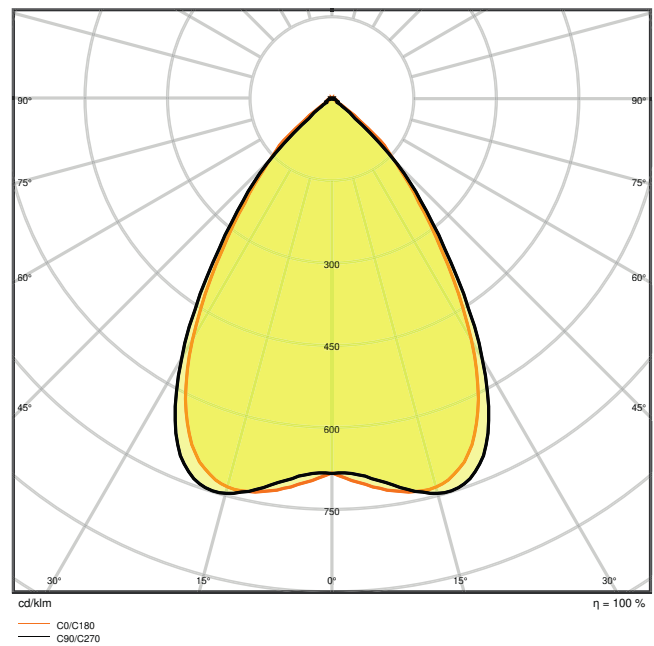

Caractéristiques du produit

- Chaque LED avec une lentille et un réflecteur individuel pour un UGR < 16 pour une distribution homogène de la lumière
- Durée de vie (L80 / B50): jusqu'à 50 000 h (à 25 ° C)
- Corps en métal, lentilles en polycarbonate (PC) et réflecteurs
- Flux lumineux : jusqu'à 4 000 lm
- Efficacité lumineuse jusqu'à 120 lm / W

Données photométriques

Flux lumineux	4000 lm
Efficacité lumineuse	120 lm/W
Temp. de couleur	4000 K
Teinte de couleur (désignation)	Blanc froid
Ra Indice de rendu des couleurs	≥80
Ecart-type de correspondance de couleur	3 sdc _m
Intensité lumineuse	-
Faible scintillement	Oui
Indice du papillotement (PstLM)	-
Indice de l'effet stroboscopique (SVM)	-
Groupe de sécurité photobiologique EN62778	RG1
Angle de rayonnement	70 °
UGR longitudinal	< 16

Panel Indv 625 33W 4000K

Panel Indv 625 33W 4000K

DIMENSIONS ET POIDS

Longueur	620,00 mm
Largeur	620,00 mm
Hauteur	13,00 mm
Poids du produit	3600,00 g

Matériau & couleurs

Couleur du produit	Blanc
Couleur du teinte	Blanc
Matériau de corps	Acier
Matériau de fermeture	Polycarbonate (PC)
Matière de la surface émettrice.	Polycarbonate
Test au fil incand. selon CEI 60695-2-12	850 °C
Teneur en mercure	0.0 mg