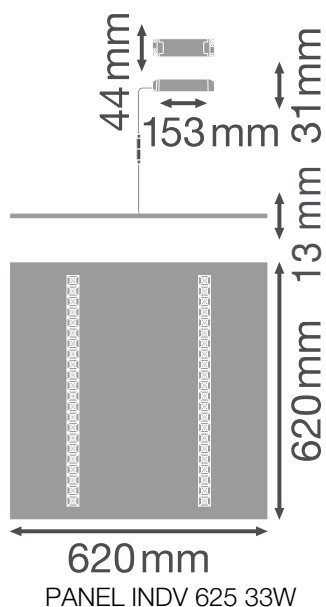

Caractéristiques du produit

- Chaque LED avec une lentille et un réflecteur individuel pour un UGR < 16 pour une distribution homogène de la lumière
- Durée de vie (L80 / B50): jusqu'à 50 000 h (à 25 ° C)
- Corps en métal, lentilles en polycarbonate (PC) et réflecteurs
- Flux lumineux : jusqu'à 4 000 lm
- Efficacité lumineuse jusqu'à 120 lm / W

Données photométriques

Flux lumineux	4000 lm
Efficacité lumineuse	120 lm/W
Temp. de couleur	4000 K
Teinte de couleur (désignation)	Blanc froid
Ra Indice de rendu des couleurs	≥80
Ecart-type de correspondance de couleur	3 sdc _m
Intensité lumineuse	-
Faible scintillement	Oui
Indice du papillotement (PstLM)	-
Indice de l'effet stroboscopique (SVM)	-
Groupe de sécurité photobiologique EN62778	RG1
Angle de rayonnement	70 °
UGR longitudinal	< 16

Panel Indv 625 33W 4000K

Panel Indv 625 33W 4000K

DIMENSIONS ET POIDS

Longueur	620,00 mm
Largeur	620,00 mm
Hauteur	13,00 mm
Poids du produit	3600,00 g

Matériau & couleurs

Couleur du produit	Blanc
Couleur du teinte	Blanc
Matériau de corps	Acier
Matériau de fermeture	Polycarbonate (PC)
Matière de la surface émettrice.	Polycarbonate
Test au fil incand. selon CEI 60695-2-12	850 °C
Teneur en mercure	0.0 mg