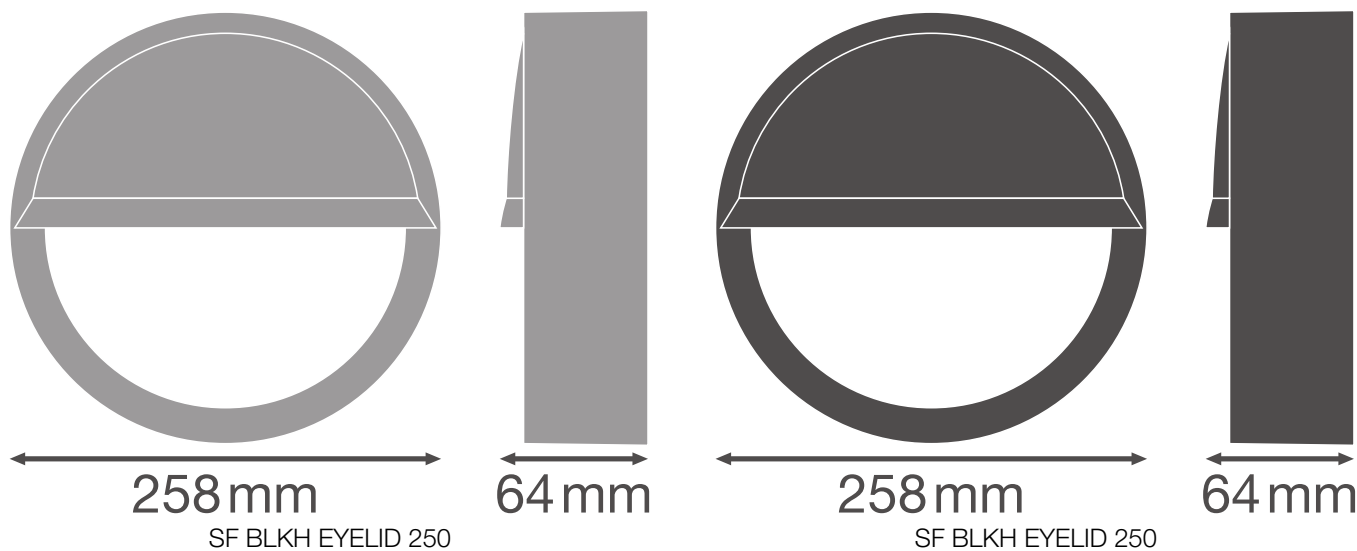

FICHE PRODUIT

SF BLKH EYELID 250 BK

SURFACE BULKHEAD EYELID | Anneau de recouvrement amovible avec visière (IK10)

Caractéristiques du produit

- Casquette pour Surface Bulkhead
- Disponible pour les Bulkhead en version 250 mm et 300 mm
- Disponible en couleur noir et blanc
- Résistance aux chocs : IK10

DONNÉES TECHNIQUES

DIMENSIONS ET POIDS

Diamètre	258 mm
Hauteur	64,0 mm
Poids du produit	210,00 g

Matériau & couleurs

Couleur du produit	Noir
Matériau de fermeture	Polycarbonate (PC)

APPLICATION & MONTAGE

Emplacement montage	Luminaire
---------------------	-----------

DONNÉES LOGISTIQUES

Code produit	Unité d'emballage (Pièces/Unité)	Dimensions (longueur x largeur x hauteur)	Poids approximatif	' Volume
4058075375505	Etui carton fermé 1	74 mm x 272 mm x 262 mm	292.00 g	5.27 dm ³
4058075375512	Carton de regroupement 8	550 mm x 285 mm x 315 mm	2918.00 g	49.38 dm ³