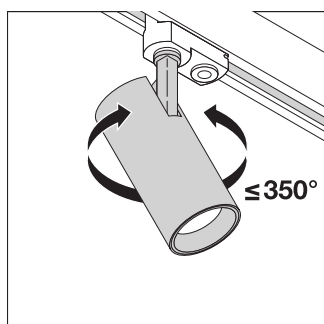

Fichiers CAD/BIM		Nom du document	
	CAO STEP 3D	TRACK SP D95	
Textes pour appels d'offres		Nom du document	
	Offres	TRACKLIGHT SPOT D95 55W 55 W 4000 K 90RA NFL GY-FR	

DONNÉES LOGISTIQUES

Code produit	Unité d'emballage (Pièces/Unité)	Dimensions (longueur x largeur x hauteur)	Poids approximatif	' Volume
4058075113787	Etui carton fermé 1	120 mm x 120 mm x 330 mm	1625.00 g	4.75 dm³
4058075113794	Carton de regroupement 4	495 mm x 130 mm x 340 mm	6977.00 g	21.88 dm³

Le code produit mentionné décrit la petite quantité d'unité qui peut être commandée. Une unité peut contenir un ou plusieurs produits. Lorsque vous passez la commande, merci de bien vouloir entrer une unité ou un multiple d'une unité.

DÉTAILS COMPLÉMENTAIRES

Références / Liens

– Plus d'informations sur la garantie sous www.ledvance.fr/garantie