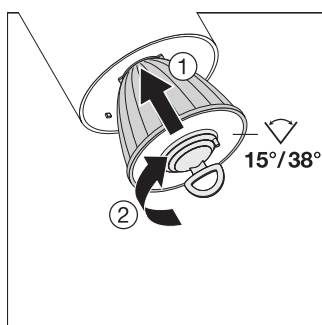

Fichiers CAD/BIM		Nom du document	
	CAO STEP 3D	TRACK SP D95	
Textes pour appels d'offres		Nom du document	
	Offres	TRACKLIGHT SPOT D95 55W 55 W 4000 K 90RA NFL GY-FR	

DONNÉES LOGISTIQUES

Code produit	Unité d'emballage (Pièces/Unité)	Dimensions (longueur x largeur x hauteur)	Poids approximatif	' Volume
4058075113787	Etui carton fermé 1	120 mm x 120 mm x 330 mm	1625.00 g	4.75 dm³
4058075113794	Carton de regroupement 4	495 mm x 130 mm x 340 mm	6977.00 g	21.88 dm³

Le code produit mentionné décrit la petite quantité d'unité qui peut être commandée. Une unité peut contenir un ou plusieurs produits. Lorsque vous passez la commande, merci de bien vouloir entrer une unité ou un multiple d'une unité.

DÉTAILS COMPLÉMENTAIRES

Références / Liens

– Plus d'informations sur la garantie sous www.ledvance.fr/garantie