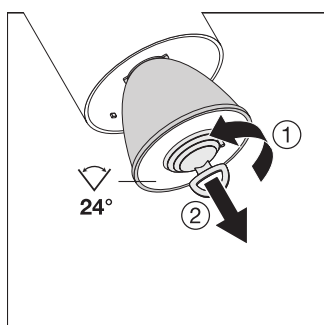

Fichiers CAD/BIM		Nom du document	
	CAO STEP 3D	TRACK SP D95	
Textes pour appels d'offres		Nom du document	
	Offres	TRACKLIGHT SPOT D95 55W 55 W 4000 K 90RA NFL GY-FR	

DONNÉES LOGISTIQUES

Code produit	Unité d'emballage (Pièces/Unité)	Dimensions (longueur x largeur x hauteur)	Poids approximatif	' Volume
4058075113787	Etui carton fermé 1	120 mm x 120 mm x 330 mm	1625.00 g	4.75 dm³
4058075113794	Carton de regroupement 4	495 mm x 130 mm x 340 mm	6977.00 g	21.88 dm³

Le code produit mentionné décrit la petite quantité d'unité qui peut être commandée. Une unité peut contenir un ou plusieurs produits. Lorsque vous passez la commande, merci de bien vouloir entrer une unité ou un multiple d'une unité.

DÉTAILS COMPLÉMENTAIRES

Références / Liens

– Plus d'informations sur la garantie sous www.ledvance.fr/garantie