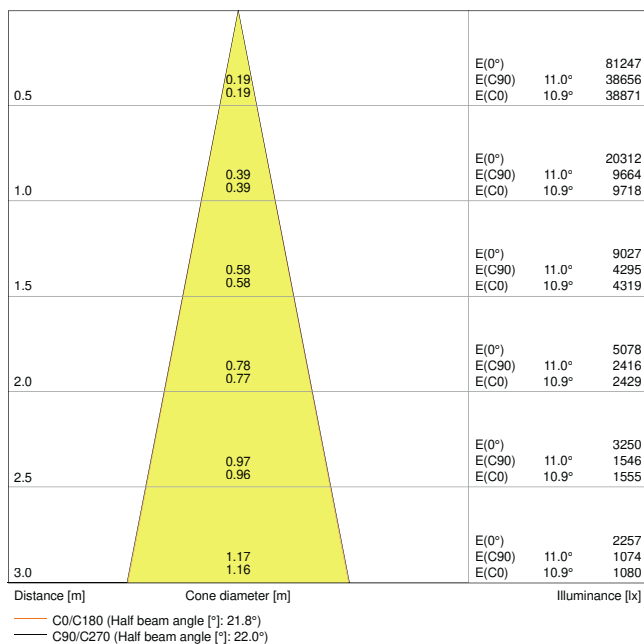

Caractéristiques du produit

- Spot Tracklight compact avec mécanisme de commande intégré
- Angle de rotation : 350 °, angle d'inclinaison : 90 °
- Rendement lumineux : jusqu'à 80 lm/W
- Existe en température de couleur de 3 000 K et 4 000 K

- Très bon indice de rendu des couleurs $R_{\text{sub}a/\text{sub}}$: > 90
- Indice de rendu des couleurs R_a : > 50
- Homogénéité initiale des couleurs : ≤ 3 SDCM
- Doté de réflecteurs avec un angle de faisceau de 24°
- Selon le langage de conception unifié LEDVANCE (conception SCALE)
- Boîtier robuste en fonte d'aluminium
- Existe en blanc mat (RAL9016), noir mat (RAL9004) et gris béton (RAL7042)

DONNÉES TECHNIQUES

DONNÉES ÉLECTRIQUES

Puissance nominale	55,00 W
Tension nominale	220...240 V
Fréquence du réseau	50...60 Hz
Intensité nominale	240 mA
Courant d'appel	25 A
Durée courant appel T sub h50 / sub	< 5 µs
Nombre maximal de luminaires par disjoncteur miniature B16	30
Max. de luminaires par disjoncteur C10 A	24
nombre max. de luminaires par disjoncteur C16	38
Facteur de puissance λ	$\geq 0,90$
Distorsion harmonique totale	< 15 %
Classe de protection	I
Mode d'opération	Integrated LED driver

Données photométriques

Flux lumineux	4200 lm
Efficacité lumineuse	75 lm/W
Temp. de couleur	4000 K
Teinte de couleur (désignation)	Blanc froid
Ra Indice de rendu des couleurs	90
Ecart-type de correspondance de couleur	≤ 3 sdc
Intensité lumineuse	-
Faible scintillement	Oui
Indice du papillotement (PstLM)	-
Indice de l'effet stroboscopique (SVM)	-
Groupe de sécurité photobiologique EN62778	RG1
Angle de rayonnement	24 °