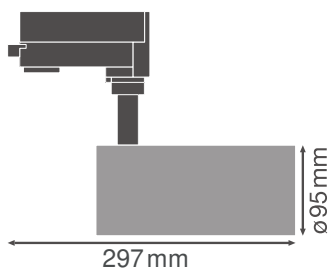

Caractéristiques du produit

- Spot Tracklight compact avec mécanisme de commande intégré
- Angle de rotation : 350 °, angle d'inclinaison : 90 °
- Rendement lumineux : jusqu'à 80 lm/W
- Existe en température de couleur de 3 000 K et 4 000 K

- Très bon indice de rendu des couleurs $R_{\text{sub}a/\text{sub}}$: > 90
- Indice de rendu des couleurs R_a : > 50
- Homogénéité initiale des couleurs : ≤ 3 SDCM
- Doté de réflecteurs avec un angle de faisceau de 24°
- Selon le langage de conception unifié LEDVANCE (conception SCALE)
- Boîtier robuste en fonte d'aluminium
- Existe en blanc mat (RAL9016), noir mat (RAL9004) et gris béton (RAL7042)

Données photométriques

Flux lumineux	4200 lm
Efficacité lumineuse	75 lm/W
Temp. de couleur	4000 K
Teinte de couleur (désignation)	Blanc froid
Ra Indice de rendu des couleurs	90
Ecart-type de correspondance de couleur	≤ 3 sdc
Intensité lumineuse	-
Faible scintillement	Oui
Indice du papillotement (PstLM)	-
Indice de l'effet stroboscopique (SVM)	-
Groupe de sécurité photobiologique EN62778	RG1
Angle de rayonnement	24 °

TRACK SP D95 55W4000K 90RA NFL GY

TRACK SP D95 55W4000K 90RA NFL GY

DIMENSIONS ET POIDS

Diamètre	95,00 mm
Hauteur	297,00 mm
Poids du produit	1520,00 g

TRACK SP D95 BK

Matériau & couleurs

Couleur du produit	Gris
Couleur du teinte	Gris
Matériau de corps	Aluminum