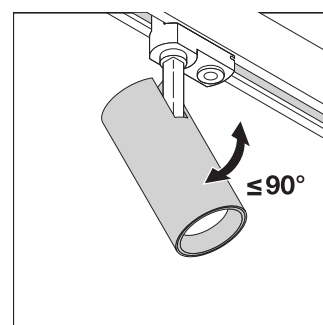

Fichiers CAD/BIM		Nom du document	
	CAO STEP 3D	TRACK SP D95	
Textes pour appels d'offres		Nom du document	
	Offres	TRACKLIGHT SPOT D95 55W 55 W 4000 K 90RA NFL GY-FR	

DONNÉES LOGISTIQUES

Code produit	Unité d'emballage (Pièces/Unité)	Dimensions (longueur x largeur x hauteur)	Poids approximatif	' Volume
4058075113787	Etui carton fermé 1	120 mm x 120 mm x 330 mm	1625.00 g	4.75 dm³
4058075113794	Carton de regroupement 4	495 mm x 130 mm x 340 mm	6977.00 g	21.88 dm³

Le code produit mentionné décrit la petite quantité d'unité qui peut être commandée. Une unité peut contenir un ou plusieurs produits. Lorsque vous passez la commande, merci de bien vouloir entrer une unité ou un multiple d'une unité.

DÉTAILS COMPLÉMENTAIRES

Références / Liens

– Plus d'informations sur la garantie sous www.ledvance.fr/garantie