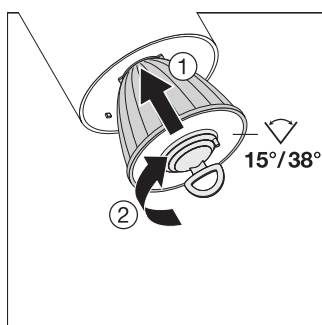

Fichiers CAD/BIM		Nom du document	
	CAO STEP 3D	TRACK SP D95	
Textes pour appels d'offres		Nom du document	
	Offres	TRACKLIGHT SPOT D95 55W 55 W 4000 K 90RA NFL BK-FR	

DONNÉES LOGISTIQUES

Code produit	Unité d'emballage (Pièces/Unité)	Dimensions (longueur x largeur x hauteur)	Poids approximatif	' Volume
4058075113664	Etui carton fermé 1	120 mm x 120 mm x 330 mm	1625.00 g	4.75 dm³
4058075113671	Carton de regroupement 4	495 mm x 130 mm x 340 mm	6977.00 g	21.88 dm³

Le code produit mentionné décrit la petite quantité d'unité qui peut être commandée. Une unité peut contenir un ou plusieurs produits. Lorsque vous passez la commande, merci de bien vouloir entrer une unité ou un multiple d'une unité.

DÉTAILS COMPLÉMENTAIRES

Références / Liens

– Plus d'informations sur la garantie sous www.ledvance.fr/garantie