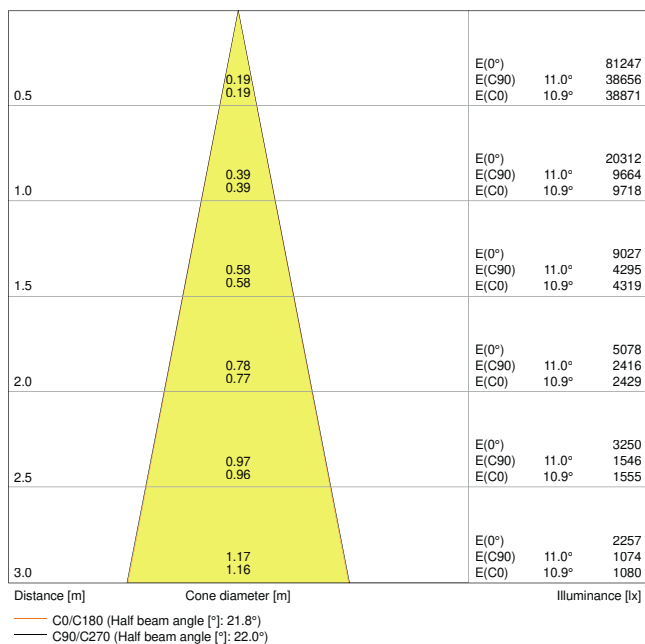

Caractéristiques du produit

- Spot Tracklight compact avec mécanisme de commande intégré
- Angle de rotation : 350 °, angle d'inclinaison : 90 °
- Rendement lumineux : jusqu'à 80 lm/W
- Existe en température de couleur de 3 000 K et 4 000 K

- Très bon indice de rendu des couleurs $R_{\text{sub}a}/\text{sub}$: > 90
- Indice de rendu des couleurs R_a : > 50
- Homogénéité initiale des couleurs : ≤ 3 SDCM
- Doté de réflecteurs avec un angle de faisceau de 24°
- Selon le langage de conception unifié LEDVANCE (conception SCALE)
- Boîtier robuste en fonte d'aluminium
- Existe en blanc mat (RAL9016), noir mat (RAL9004) et gris béton (RAL7042)

Données photométriques

Flux lumineux	4200 lm
Efficacité lumineuse	75 lm/W
Temp. de couleur	4000 K
Teinte de couleur (désignation)	Blanc froid
Ra Indice de rendu des couleurs	90
Ecart-type de correspondance de couleur	≤ 3 sdc
Intensité lumineuse	-
Faible scintillement	Oui
Indice du papillotement (PstLM)	-
Indice de l'effet stroboscopique (SVM)	-
Groupe de sécurité photobiologique EN62778	RG1
Angle de rayonnement	24 °