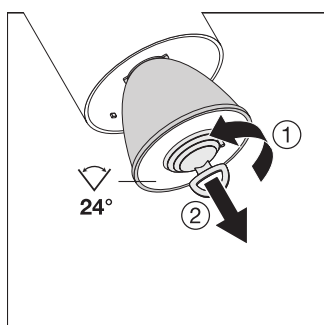

Fichiers CAD/BIM		Nom du document	
	CAO STEP 3D	TRACK SP D95	
Textes pour appels d'offres		Nom du document	
	Offres	TRACKLIGHT SPOT D95 55W 55 W 4000 K 90RA NFL BK-FR	

DONNÉES LOGISTIQUES

Code produit	Unité d'emballage (Pièces/Unité)	Dimensions (longueur x largeur x hauteur)	Poids approximatif	' Volume
4058075113664	Etui carton fermé 1	120 mm x 120 mm x 330 mm	1625.00 g	4.75 dm³
4058075113671	Carton de regroupement 4	495 mm x 130 mm x 340 mm	6977.00 g	21.88 dm³

Le code produit mentionné décrit la petite quantité d'unité qui peut être commandée. Une unité peut contenir un ou plusieurs produits. Lorsque vous passez la commande, merci de bien vouloir entrer une unité ou un multiple d'une unité.

DÉTAILS COMPLÉMENTAIRES

Références / Liens

– Plus d'informations sur la garantie sous www.ledvance.fr/garantie