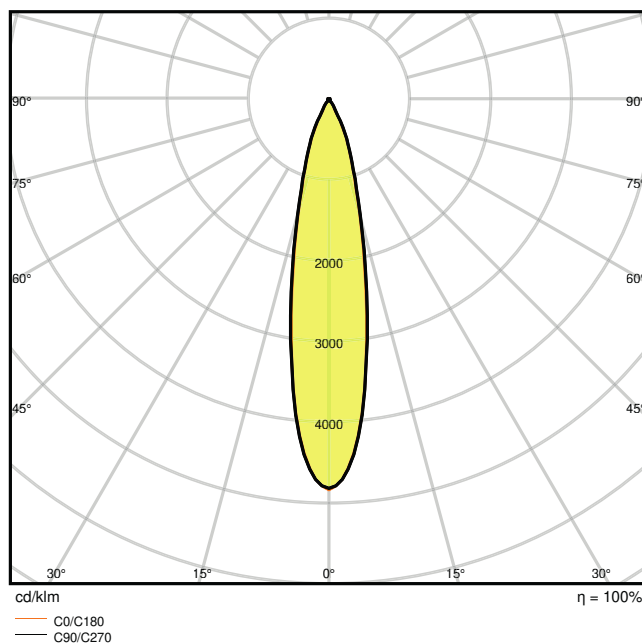

TRACK SP D95 55W4000K 90RA NFL BK