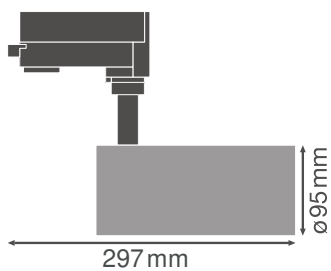

Caractéristiques du produit

- Spot Tracklight compact avec mécanisme de commande intégré
- Angle de rotation : 350 °, angle d'inclinaison : 90 °
- Rendement lumineux : jusqu'à 80 lm/W
- Existe en température de couleur de 3 000 K et 4 000 K

- Très bon indice de rendu des couleurs $R_{\text{sub}a}/\text{sub}$: > 90
- Indice de rendu des couleurs R_a : > 50
- Homogénéité initiale des couleurs : ≤ 3 SDCM
- Doté de réflecteurs avec un angle de faisceau de 24°
- Selon le langage de conception unifié LEDVANCE (conception SCALE)
- Boîtier robuste en fonte d'aluminium
- Existe en blanc mat (RAL9016), noir mat (RAL9004) et gris béton (RAL7042)

Données photométriques

Flux lumineux	4200 lm
Efficacité lumineuse	75 lm/W
Temp. de couleur	4000 K
Teinte de couleur (désignation)	Blanc froid
Ra Indice de rendu des couleurs	90
Ecart-type de correspondance de couleur	≤ 3 sdc
Intensité lumineuse	-
Faible scintillement	Oui
Indice du papillotement (PstLM)	-
Indice de l'effet stroboscopique (SVM)	-
Groupe de sécurité photobiologique EN62778	RG1
Angle de rayonnement	24 °

TRACK SP D95 55W4000K 90RA NFL BK

TRACK SP D95 55W4000K 90RA NFL BK

DIMENSIONS ET POIDS

Diamètre	95,00 mm
Hauteur	297,00 mm
Poids du produit	1520,00 g

TRACK SP D95 BK

Matériau & couleurs

Couleur du produit	Noir
Couleur du teinte	Noir
Matériau de corps	Aluminium