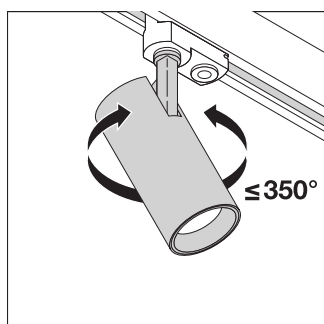

Fichiers CAD/BIM		Nom du document	
	CAO STEP 3D	TRACK SP D95	
Textes pour appels d'offres		Nom du document	
	Offres	TRACKLIGHT SPOT D95 55W 55 W 4000 K 90RA NFL BK-FR	

DONNÉES LOGISTIQUES

Code produit	Unité d'emballage (Pièces/Unité)	Dimensions (longueur x largeur x hauteur)	Poids approximatif	' Volume
4058075113664	Etui carton fermé 1	120 mm x 120 mm x 330 mm	1625.00 g	4.75 dm³
4058075113671	Carton de regroupement 4	495 mm x 130 mm x 340 mm	6977.00 g	21.88 dm³

Le code produit mentionné décrit la petite quantité d'unité qui peut être commandée. Une unité peut contenir un ou plusieurs produits. Lorsque vous passez la commande, merci de bien vouloir entrer une unité ou un multiple d'une unité.

DÉTAILS COMPLÉMENTAIRES

Références / Liens

– Plus d'informations sur la garantie sous www.ledvance.fr/garantie