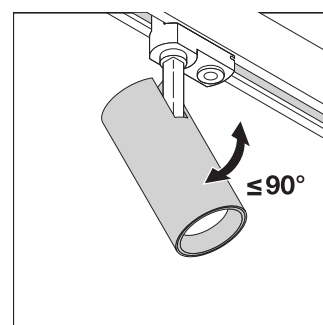

Fichiers CAD/BIM		Nom du document	
	CAO STEP 3D	TRACK SP D95	
Textes pour appels d'offres		Nom du document	
	Offres	TRACKLIGHT SPOT D95 55W 55 W 4000 K 90RA NFL BK-FR	

DONNÉES LOGISTIQUES

Code produit	Unité d'emballage (Pièces/Unité)	Dimensions (longueur x largeur x hauteur)	Poids approximatif	' Volume
4058075113664	Etui carton fermé 1	120 mm x 120 mm x 330 mm	1625.00 g	4.75 dm³
4058075113671	Carton de regroupement 4	495 mm x 130 mm x 340 mm	6977.00 g	21.88 dm³

Le code produit mentionné décrit la petite quantité d'unité qui peut être commandée. Une unité peut contenir un ou plusieurs produits. Lorsque vous passez la commande, merci de bien vouloir entrer une unité ou un multiple d'une unité.

DÉTAILS COMPLÉMENTAIRES

Références / Liens

– Plus d'informations sur la garantie sous www.ledvance.fr/garantie