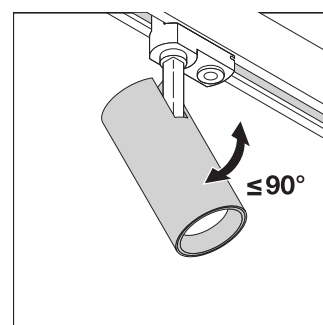

Fichiers CAD/BIM		Nom du document
	CAO STEP 3D	TRACK SP D95
Textes pour appels d'offres		Nom du document
	Offres	TRACKLIGHT SPOT D95 55W 55 W 3000 K 90RA NFL BK-FR

DONNÉES LOGISTIQUES

Code produit	Unité d'emballage (Pièces/Unité)	Dimensions (longueur x largeur x hauteur)	Poids approximatif	' Volume
4058075113640	Etui carton fermé 1	120 mm x 120 mm x 330 mm	1625.00 g	4.75 dm³
4058075113657	Carton de regroupement 4	495 mm x 130 mm x 340 mm	6977.00 g	21.88 dm³

Le code produit mentionné décrit la petite quantité d'unité qui peut être commandée. Une unité peut contenir un ou plusieurs produits. Lorsque vous passez la commande, merci de bien vouloir entrer une unité ou un multiple d'une unité.

DÉTAILS COMPLÉMENTAIRES

Références / Liens

– Plus d'informations sur la garantie sous www.ledvance.fr/garantie