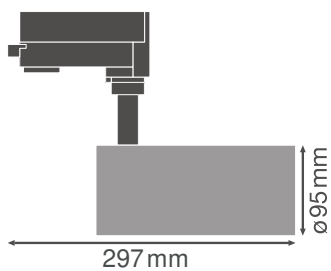

Caractéristiques du produit

- Spot Tracklight compact avec mécanisme de commande intégré
- Angle de rotation : 350 °, angle d'inclinaison : 90 °
- Rendement lumineux : jusqu'à 80 lm/W
- Existe en température de couleur de 3 000 K et 4 000 K

- Très bon indice de rendu des couleurs $R_{\text{sub}a/\text{sub}}$: > 90
- Indice de rendu des couleurs R_a : > 50
- Homogénéité initiale des couleurs : ≤ 3 SDCM
- Doté de réflecteurs avec un angle de faisceau de 24°
- Selon le langage de conception unifié LEDVANCE (conception SCALE)
- Boîtier robuste en fonte d'aluminium
- Existe en blanc mat (RAL9016), noir mat (RAL9004) et gris béton (RAL7042)

Données photométriques

Flux lumineux	4000 lm
Efficacité lumineuse	70 lm/W
Temp. de couleur	3000 K
Teinte de couleur (désignation)	Blanc chaud
Ra Indice de rendu des couleurs	90
Ecart-type de correspondance de couleur	≤ 3 sdc
Intensité lumineuse	-
Faible scintillement	Oui
Indice du papillotement (PstLM)	-
Indice de l'effet stroboscopique (SVM)	-
Groupe de sécurité photobiologique EN62778	RG1
Angle de rayonnement	24 °

TRACK SP D95 55W3000K 90RA NFL BK

TRACK SP D95 55W3000K 90RA NFL BK

DIMENSIONS ET POIDS

Diamètre	95,00 mm
Hauteur	297,00 mm
Poids du produit	1520,00 g

TRACK SP D95 BK

Matériau & couleurs

Couleur du produit	Noir
Couleur du teinte	Noir
Matériau de corps	Aluminium