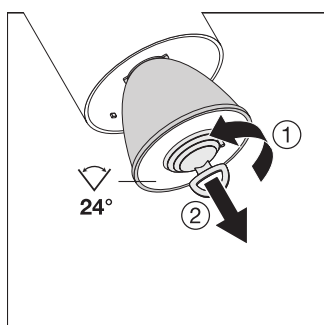

Fichiers CAD/BIM		Nom du document
	CAO STEP 3D	TRACK SP D95
Textes pour appels d'offres		Nom du document
	Offres	TRACKLIGHT SPOT D95 55W 55 W 3000 K 90RA NFL BK-FR

DONNÉES LOGISTIQUES

Code produit	Unité d'emballage (Pièces/Unité)	Dimensions (longueur x largeur x hauteur)	Poids approximatif	' Volume
4058075113640	Etui carton fermé 1	120 mm x 120 mm x 330 mm	1625.00 g	4.75 dm³
4058075113657	Carton de regroupement 4	495 mm x 130 mm x 340 mm	6977.00 g	21.88 dm³

Le code produit mentionné décrit la petite quantité d'unité qui peut être commandée. Une unité peut contenir un ou plusieurs produits. Lorsque vous passez la commande, merci de bien vouloir entrer une unité ou un multiple d'une unité.

DÉTAILS COMPLÉMENTAIRES

Références / Liens

– Plus d'informations sur la garantie sous www.ledvance.fr/garantie