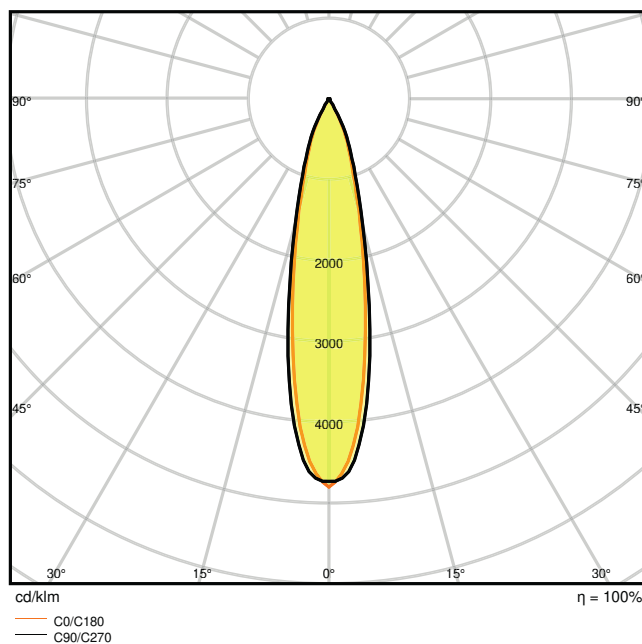

TRACK SP D95 55W3000K 90RA NFL BK