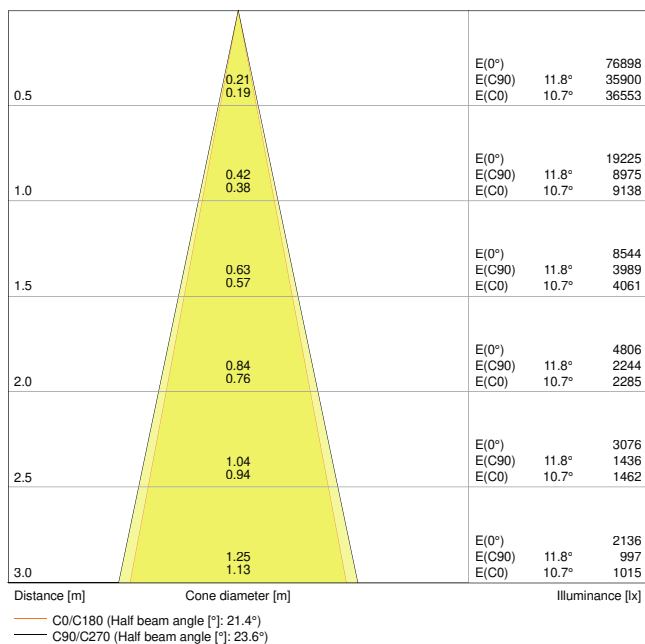

Caractéristiques du produit

- Spot Tracklight compact avec mécanisme de commande intégré
- Angle de rotation : 350 °, angle d'inclinaison : 90 °
- Rendement lumineux : jusqu'à 80 lm/W
- Existe en température de couleur de 3 000 K et 4 000 K

- Très bon indice de rendu des couleurs $R_{\text{sub}a/\text{sub}}$: > 90
- Indice de rendu des couleurs R_a : > 50
- Homogénéité initiale des couleurs : ≤ 3 SDCM
- Doté de réflecteurs avec un angle de faisceau de 24°
- Selon le langage de conception unifié LEDVANCE (conception SCALE)
- Boîtier robuste en fonte d'aluminium
- Existe en blanc mat (RAL9016), noir mat (RAL9004) et gris béton (RAL7042)

DONNÉES TECHNIQUES

DONNÉES ÉLECTRIQUES

Puissance nominale	55,00 W
Tension nominale	220...240 V
Fréquence du réseau	50...60 Hz
Intensité nominale	240 mA
Courant d'appel	25 A
Durée courant appel T sub h50 / sub	< 5 µs
Nombre maximal de luminaires par disjoncteur miniature B16	30
Max. de luminaires par disjoncteur C10 A	24
nombre max. de luminaires par disjoncteur C16	38
Facteur de puissance λ	$\geq 0,90$
Distorsion harmonique totale	< 15 %
Classe de protection	I
Mode d'opération	Integrated LED driver

Données photométriques

Flux lumineux	4000 lm
Efficacité lumineuse	70 lm/W
Temp. de couleur	3000 K
Teinte de couleur (désignation)	Blanc chaud
Ra Indice de rendu des couleurs	90
Ecart-type de correspondance de couleur	≤ 3 sdc
Intensité lumineuse	-
Faible scintillement	Oui
Indice du papillotement (PstLM)	-
Indice de l'effet stroboscopique (SVM)	-
Groupe de sécurité photobiologique EN62778	RG1
Angle de rayonnement	24 °