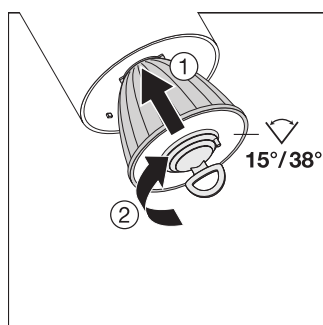

Fichiers CAD/BIM		Nom du document
	CAO STEP 3D	TRACK SP D95
Textes pour appels d'offres		Nom du document
	Offres	TRACKLIGHT SPOT D95 55W 55 W 3000 K 90RA NFL BK-FR

DONNÉES LOGISTIQUES

Code produit	Unité d'emballage (Pièces/Unité)	Dimensions (longueur x largeur x hauteur)	Poids approximatif	' Volume
4058075113640	Etui carton fermé 1	120 mm x 120 mm x 330 mm	1625.00 g	4.75 dm³
4058075113657	Carton de regroupement 4	495 mm x 130 mm x 340 mm	6977.00 g	21.88 dm³

Le code produit mentionné décrit la petite quantité d'unité qui peut être commandée. Une unité peut contenir un ou plusieurs produits. Lorsque vous passez la commande, merci de bien vouloir entrer une unité ou un multiple d'une unité.

DÉTAILS COMPLÉMENTAIRES

Références / Liens

– Plus d'informations sur la garantie sous www.ledvance.fr/garantie