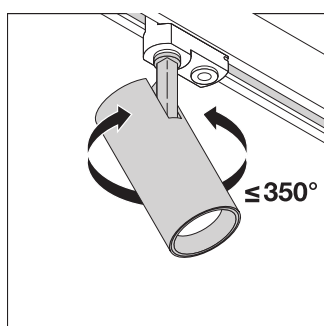

Fichiers CAD/BIM		Nom du document
	CAO STEP 3D	TRACK SP D95
Textes pour appels d'offres		Nom du document
	Offres	TRACKLIGHT SPOT D95 55W 55 W 3000 K 90RA NFL BK-FR

DONNÉES LOGISTIQUES

Code produit	Unité d'emballage (Pièces/Unité)	Dimensions (longueur x largeur x hauteur)	Poids approximatif	' Volume
4058075113640	Etui carton fermé 1	120 mm x 120 mm x 330 mm	1625.00 g	4.75 dm³
4058075113657	Carton de regroupement 4	495 mm x 130 mm x 340 mm	6977.00 g	21.88 dm³

Le code produit mentionné décrit la petite quantité d'unité qui peut être commandée. Une unité peut contenir un ou plusieurs produits. Lorsque vous passez la commande, merci de bien vouloir entrer une unité ou un multiple d'une unité.

DÉTAILS COMPLÉMENTAIRES

Références / Liens

– Plus d'informations sur la garantie sous www.ledvance.fr/garantie