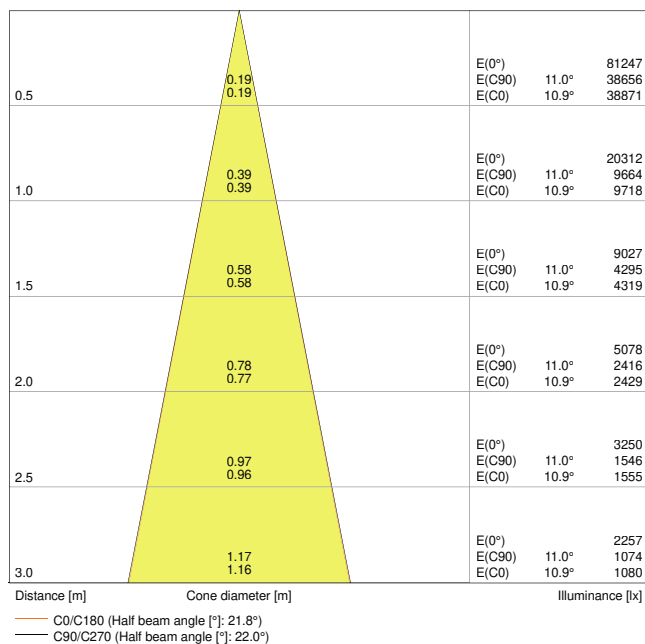

Caractéristiques du produit

- Spot Tracklight compact avec mécanisme de commande intégré
- Angle de rotation : 350 °, angle d'inclinaison : 90 °
- Rendement lumineux : jusqu'à 80 lm/W
- Existe en température de couleur de 3 000 K et 4 000 K

- Très bon indice de rendu des couleurs $R_{\text{sub}a/\text{sub}}$: > 90
- Indice de rendu des couleurs R_a : > 50
- Homogénéité initiale des couleurs : ≤ 3 SDCM
- Doté de réflecteurs avec un angle de faisceau de 24°
- Selon le langage de conception unifié LEDVANCE (conception SCALE)
- Boîtier robuste en fonte d'aluminium
- Existe en blanc mat (RAL9016), noir mat (RAL9004) et gris béton (RAL7042)

DONNÉES TECHNIQUES

DONNÉES ÉLECTRIQUES

Puissance nominale	55,00 W
Tension nominale	220...240 V
Fréquence du réseau	50...60 Hz
Intensité nominale	240 mA
Courant d'appel	25 A
Durée courant appel T sub h50 / sub	< 5 µs
Nombre maximal de luminaires par disjoncteur miniature B16	32
Max. de luminaires par disjoncteur C10 A	26
nombre max. de luminaires par disjoncteur C16	41
Facteur de puissance λ	$\geq 0,90$
Distorsion harmonique totale	< 15 %
Classe de protection	I
Mode d'opération	Integrated LED driver

Données photométriques

Flux lumineux	4200 lm
Efficacité lumineuse	75 lm/W
Temp. de couleur	4000 K
Teinte de couleur (désignation)	Blanc froid
Ra Indice de rendu des couleurs	90
Ecart-type de correspondance de couleur	≤ 3 sdc
Intensité lumineuse	-
Faible scintillement	Oui
Indice du papillotement (PstLM)	-
Indice de l'effet stroboscopique (SVM)	-
Groupe de sécurité photobiologique EN62778	RG1
Angle de rayonnement	24 °