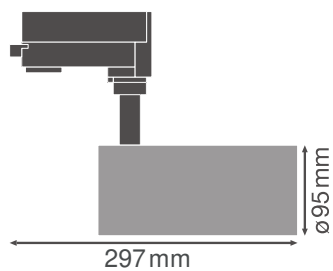

Caractéristiques du produit

- Spot Tracklight compact avec mécanisme de commande intégré
- Angle de rotation : 350 °, angle d'inclinaison : 90 °
- Rendement lumineux : jusqu'à 80 lm/W
- Existe en température de couleur de 3 000 K et 4 000 K

- Très bon indice de rendu des couleurs $R_{\text{sub}a/\text{sub}}$: > 90
- Indice de rendu des couleurs R_a : > 50
- Homogénéité initiale des couleurs : ≤ 3 SDCM
- Doté de réflecteurs avec un angle de faisceau de 24°
- Selon le langage de conception unifié LEDVANCE (conception SCALE)
- Boîtier robuste en fonte d'aluminium
- Existe en blanc mat (RAL9016), noir mat (RAL9004) et gris béton (RAL7042)

Données photométriques

Flux lumineux	4200 lm
Efficacité lumineuse	75 lm/W
Temp. de couleur	4000 K
Teinte de couleur (désignation)	Blanc froid
Ra Indice de rendu des couleurs	90
Ecart-type de correspondance de couleur	≤ 3 sdc
Intensité lumineuse	-
Faible scintillement	Oui
Indice du papillotement (PstLM)	-
Indice de l'effet stroboscopique (SVM)	-
Groupe de sécurité photobiologique EN62778	RG1
Angle de rayonnement	24 °

TRACK SP D95 55W4000K 90RA NFL WT

TRACK SP D95 55W4000K 90RA NFL WT

DIMENSIONS ET POIDS

Diamètre	95,00 mm
Hauteur	297,00 mm
Poids du produit	1520,00 g

TRACK SP D95 BK

Matériau & couleurs

Couleur du produit	Blanc
Couleur du teinte	Blanc
Matériau de corps	Aluminium