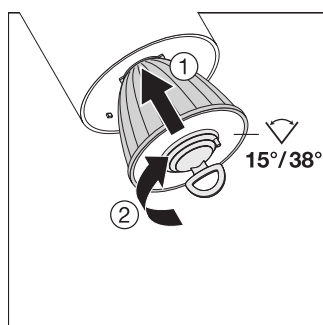

Fichiers CAD/BIM		Nom du document	
	CAO STEP 3D	TRACK SP D95	
Textes pour appels d'offres		Nom du document	
	Offres	TRACKLIGHT SPOT D95 55W 55 W 4000 K 90RA NFL WT-FR	

DONNÉES LOGISTIQUES

Code produit	Unité d'emballage (Pièces/Unité)	Dimensions (longueur x largeur x hauteur)	Poids approximatif	' Volume
4058075113541	Etui carton fermé 1	120 mm x 120 mm x 330 mm	1625.00 g	4.75 dm³
4058075113558	Carton de regroupement 4	495 mm x 130 mm x 340 mm	6977.00 g	21.88 dm³

Le code produit mentionné décrit la petite quantité d'unité qui peut être commandée. Une unité peut contenir un ou plusieurs produits. Lorsque vous passez la commande, merci de bien vouloir entrer une unité ou un multiple d'une unité.

DÉTAILS COMPLÉMENTAIRES

Références / Liens

– Plus d'informations sur la garantie sous www.ledvance.fr/garantie