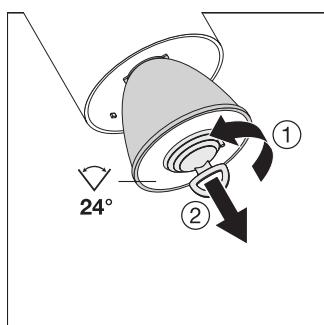

Fichiers CAD/BIM		Nom du document	
	CAO STEP 3D	TRACK SP D95	
Textes pour appels d'offres		Nom du document	
	Offres	TRACKLIGHT SPOT D95 55W 55 W 4000 K 90RA NFL WT-FR	

DONNÉES LOGISTIQUES

Code produit	Unité d'emballage (Pièces/Unité)	Dimensions (longueur x largeur x hauteur)	Poids approximatif	' Volume
4058075113541	Etui carton fermé 1	120 mm x 120 mm x 330 mm	1625.00 g	4.75 dm³
4058075113558	Carton de regroupement 4	495 mm x 130 mm x 340 mm	6977.00 g	21.88 dm³

Le code produit mentionné décrit la petite quantité d'unité qui peut être commandée. Une unité peut contenir un ou plusieurs produits. Lorsque vous passez la commande, merci de bien vouloir entrer une unité ou un multiple d'une unité.

DÉTAILS COMPLÉMENTAIRES

Références / Liens

– Plus d'informations sur la garantie sous www.ledvance.fr/garantie