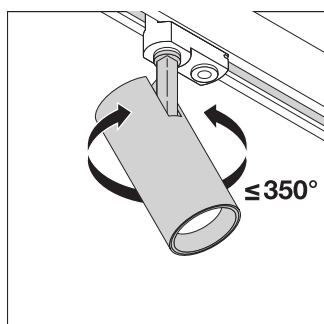

Fichiers CAD/BIM		Nom du document	
	CAO STEP 3D	TRACK SP D95	
Textes pour appels d'offres		Nom du document	
	Offres	TRACKLIGHT SPOT D95 55W 55 W 4000 K 90RA NFL WT-FR	

DONNÉES LOGISTIQUES

Code produit	Unité d'emballage (Pièces/Unité)	Dimensions (longueur x largeur x hauteur)	Poids approximatif	' Volume
4058075113541	Etui carton fermé 1	120 mm x 120 mm x 330 mm	1625.00 g	4.75 dm³
4058075113558	Carton de regroupement 4	495 mm x 130 mm x 340 mm	6977.00 g	21.88 dm³

Le code produit mentionné décrit la petite quantité d'unité qui peut être commandée. Une unité peut contenir un ou plusieurs produits. Lorsque vous passez la commande, merci de bien vouloir entrer une unité ou un multiple d'une unité.

DÉTAILS COMPLÉMENTAIRES

Références / Liens

– Plus d'informations sur la garantie sous www.ledvance.fr/garantie