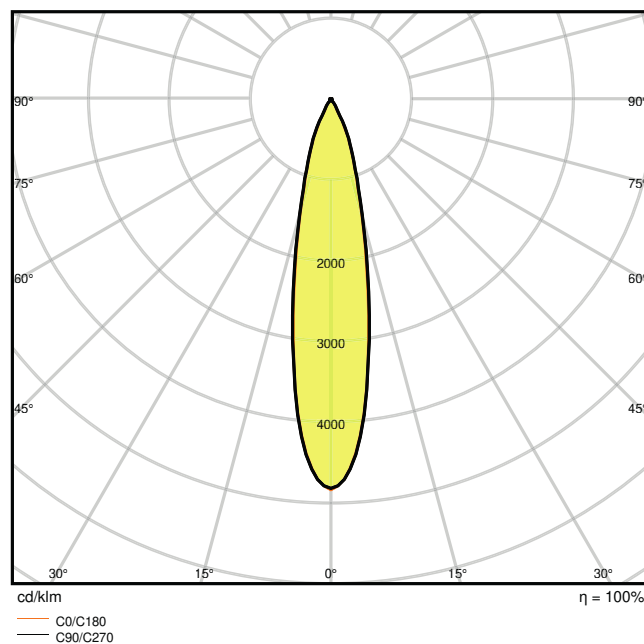

Caractéristiques du produit

- Spot Tracklight compact avec mécanisme de commande intégré
- Angle de rotation : 350 °, angle d'inclinaison : 90 °
- Rendement lumineux : jusqu'à 80 lm/W
- Existe en température de couleur de 3 000 K et 4 000 K

Données photométriques

Flux lumineux	4200 lm
Efficacité lumineuse	75 lm/W
Temp. de couleur	4000 K
Teinte de couleur (désignation)	Blanc froid
Ra Indice de rendu des couleurs	90
Ecart-type de correspondance de couleur	≤ 3 sdc
Intensité lumineuse	-
Faible scintillement	Oui
Indice du papillotement (PstLM)	-
Indice de l'effet stroboscopique (SVM)	-
Groupe de sécurité photobiologique EN62778	RG1
Angle de rayonnement	24 °

TRACK SP D95 55W4000K 90RA NFL WT

TRACK SP D95 55W4000K 90RA NFL WT

DIMENSIONS ET POIDS

Diamètre	95,00 mm
Hauteur	297,00 mm
Poids du produit	1520,00 g

TRACK SP D95 BK

Matériau & couleurs

Couleur du produit	Blanc
Couleur du teinte	Blanc
Matériau de corps	Aluminium