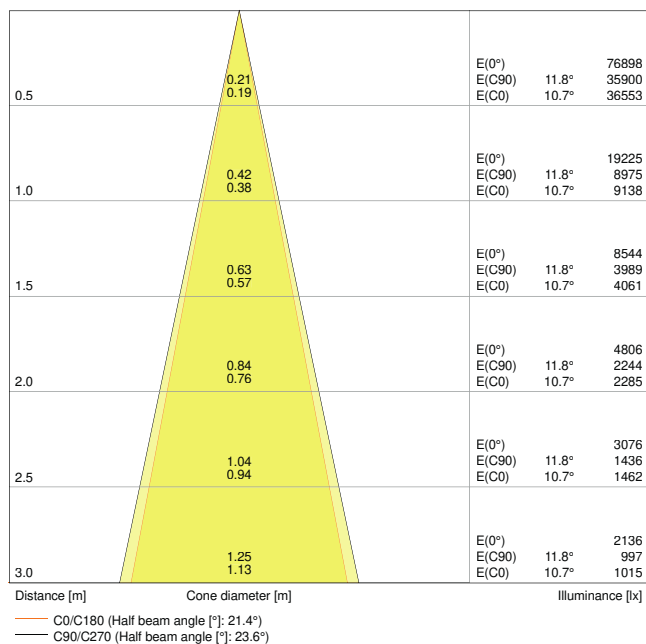

Caractéristiques du produit

- Spot Tracklight compact avec mécanisme de commande intégré
- Angle de rotation : 350 °, angle d'inclinaison : 90 °
- Rendement lumineux : jusqu'à 80 lm/W
- Existe en température de couleur de 3 000 K et 4 000 K

- Très bon indice de rendu des couleurs $R_{\text{sub}a/\text{sub}}$: > 90
- Indice de rendu des couleurs R_a : > 50
- Homogénéité initiale des couleurs : ≤ 3 SDCM
- Doté de réflecteurs avec un angle de faisceau de 24°
- Selon le langage de conception unifié LEDVANCE (conception SCALE)
- Boîtier robuste en fonte d'aluminium
- Existe en blanc mat (RAL9016), noir mat (RAL9004) et gris béton (RAL7042)

DONNÉES TECHNIQUES

DONNÉES ÉLECTRIQUES

Puissance nominale	55,00 W
Tension nominale	220...240 V
Fréquence du réseau	50...60 Hz
Intensité nominale	240 mA
Courant d'appel	25 A
Durée courant appel T sub h50 / sub	< 5 µs
Nombre maximal de luminaires par disjoncteur miniature B16	32
Max. de luminaires par disjoncteur C10 A	26
nombre max. de luminaires par disjoncteur C16	41
Facteur de puissance λ	$\geq 0,90$
Distorsion harmonique totale	< 15 %
Classe de protection	I
Mode d'opération	Integrated LED driver

Données photométriques

Flux lumineux	4000 lm
Efficacité lumineuse	70 lm/W
Temp. de couleur	3000 K
Teinte de couleur (désignation)	Blanc chaud
Ra Indice de rendu des couleurs	90
Ecart-type de correspondance de couleur	≤ 3 sdc
Intensité lumineuse	-
Faible scintillement	Oui
Indice du papillotement (PstLM)	-
Indice de l'effet stroboscopique (SVM)	-
Groupe de sécurité photobiologique EN62778	RG1
Angle de rayonnement	24 °