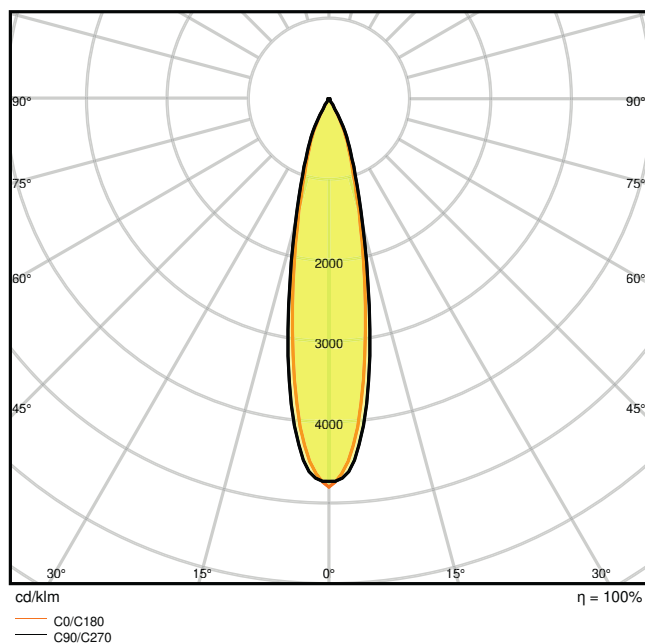

TRACK SP D95 55W3000K 90RA NFL WT