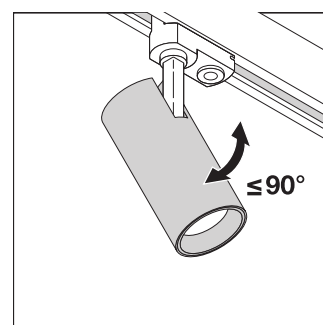

Fichiers CAD/BIM		Nom du document
	CAO STEP 3D	TRACK SP D95
Textes pour appels d'offres		Nom du document
	Offres	TRACKLIGHT SPOT D95 55W 55 W 3000 K 90RA NFL WT-FR

DONNÉES LOGISTIQUES

Code produit	Unité d'emballage (Pièces/Unité)	Dimensions (longueur x largeur x hauteur)	Poids approximatif	' Volume
4058075113527	Etui carton fermé 1	120 mm x 120 mm x 330 mm	1625.00 g	4.75 dm³
4058075113534	Carton de regroupement 4	495 mm x 130 mm x 340 mm	6977.00 g	21.88 dm³

Le code produit mentionné décrit la petite quantité d'unité qui peut être commandée. Une unité peut contenir un ou plusieurs produits. Lorsque vous passez la commande, merci de bien vouloir entrer une unité ou un multiple d'une unité.

DÉTAILS COMPLÉMENTAIRES

Références / Liens

– Plus d'informations sur la garantie sous www.ledvance.fr/garantie