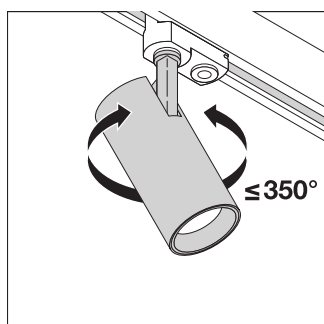

Fichiers CAD/BIM		Nom du document
	CAO STEP 3D	TRACK SP D95
Textes pour appels d'offres		Nom du document
	Offres	TRACKLIGHT SPOT D95 55W 55 W 3000 K 90RA NFL WT-FR

DONNÉES LOGISTIQUES

Code produit	Unité d'emballage (Pièces/Unité)	Dimensions (longueur x largeur x hauteur)	Poids approximatif	' Volume
4058075113527	Etui carton fermé 1	120 mm x 120 mm x 330 mm	1625.00 g	4.75 dm³
4058075113534	Carton de regroupement 4	495 mm x 130 mm x 340 mm	6977.00 g	21.88 dm³

Le code produit mentionné décrit la petite quantité d'unité qui peut être commandée. Une unité peut contenir un ou plusieurs produits. Lorsque vous passez la commande, merci de bien vouloir entrer une unité ou un multiple d'une unité.

DÉTAILS COMPLÉMENTAIRES

Références / Liens

– Plus d'informations sur la garantie sous www.ledvance.fr/garantie