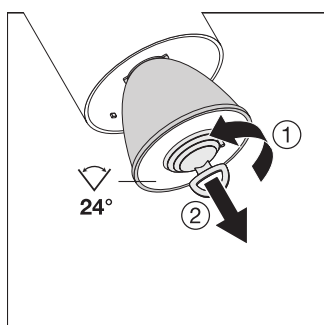

Fichiers CAD/BIM		Nom du document
	CAO STEP 3D	TRACK SP D95
Textes pour appels d'offres		Nom du document
	Offres	TRACKLIGHT SPOT D95 55W 55 W 3000 K 90RA NFL WT-FR

DONNÉES LOGISTIQUES

Code produit	Unité d'emballage (Pièces/Unité)	Dimensions (longueur x largeur x hauteur)	Poids approximatif	' Volume
4058075113527	Etui carton fermé 1	120 mm x 120 mm x 330 mm	1625.00 g	4.75 dm³
4058075113534	Carton de regroupement 4	495 mm x 130 mm x 340 mm	6977.00 g	21.88 dm³

Le code produit mentionné décrit la petite quantité d'unité qui peut être commandée. Une unité peut contenir un ou plusieurs produits. Lorsque vous passez la commande, merci de bien vouloir entrer une unité ou un multiple d'une unité.

DÉTAILS COMPLÉMENTAIRES

Références / Liens

– Plus d'informations sur la garantie sous www.ledvance.fr/garantie