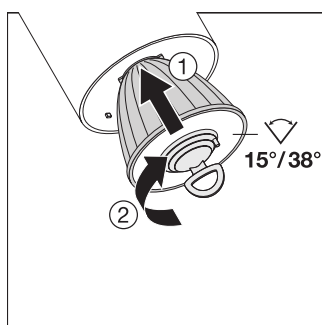

Fichiers CAD/BIM		Nom du document
	CAO STEP 3D	TRACK SP D95
Textes pour appels d'offres		Nom du document
	Offres	TRACKLIGHT SPOT D95 55W 55 W 3000 K 90RA NFL WT-FR

DONNÉES LOGISTIQUES

Code produit	Unité d'emballage (Pièces/Unité)	Dimensions (longueur x largeur x hauteur)	Poids approximatif	' Volume
4058075113527	Etui carton fermé 1	120 mm x 120 mm x 330 mm	1625.00 g	4.75 dm³
4058075113534	Carton de regroupement 4	495 mm x 130 mm x 340 mm	6977.00 g	21.88 dm³

Le code produit mentionné décrit la petite quantité d'unité qui peut être commandée. Une unité peut contenir un ou plusieurs produits. Lorsque vous passez la commande, merci de bien vouloir entrer une unité ou un multiple d'une unité.

DÉTAILS COMPLÉMENTAIRES

Références / Liens

– Plus d'informations sur la garantie sous www.ledvance.fr/garantie