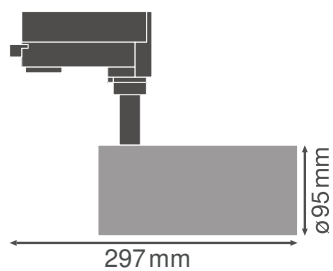

Caractéristiques du produit

- Spot Tracklight compact avec mécanisme de commande intégré
- Angle de rotation : 350 °, angle d'inclinaison : 90 °
- Rendement lumineux : jusqu'à 80 lm/W
- Existe en température de couleur de 3 000 K et 4 000 K

- Très bon indice de rendu des couleurs $R_{\text{sub}a/\text{sub}}$: > 90
- Indice de rendu des couleurs R_a : > 50
- Homogénéité initiale des couleurs : ≤ 3 SDCM
- Doté de réflecteurs avec un angle de faisceau de 24°
- Selon le langage de conception unifié LEDVANCE (conception SCALE)
- Boîtier robuste en fonte d'aluminium
- Existe en blanc mat (RAL9016), noir mat (RAL9004) et gris béton (RAL7042)

Données photométriques

Flux lumineux	4000 lm
Efficacité lumineuse	70 lm/W
Temp. de couleur	3000 K
Teinte de couleur (désignation)	Blanc chaud
Ra Indice de rendu des couleurs	90
Ecart-type de correspondance de couleur	≤ 3 sdc
Intensité lumineuse	-
Faible scintillement	Oui
Indice du papillotement (PstLM)	-
Indice de l'effet stroboscopique (SVM)	-
Groupe de sécurité photobiologique EN62778	RG1
Angle de rayonnement	24 °

TRACK SP D95 55W3000K 90RA NFL WT

TRACK SP D95 55W3000K 90RA NFL WT

DIMENSIONS ET POIDS

Diamètre	95,00 mm
Hauteur	297,00 mm
Poids du produit	1520,00 g

TRACK SP D95 BK

Matériau & couleurs

Couleur du produit	Blanc
Couleur du teinte	Blanc
Matériau de corps	Aluminium