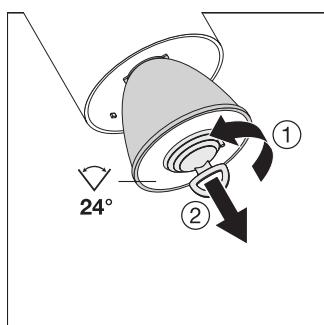

Fichiers CAD/BIM	Nom du document	
CAO STEP 3D	TRACK SP D75	
Textes pour appels d'offres	Nom du document	
Offres	TRACKLIGHT SPOT D75 25W 25 W 4000 K 90RA NFL BK-FR	

DONNÉES LOGISTIQUES

Code produit	Unité d'emballage (Pièces/Unité)	Dimensions (longueur x largeur x hauteur)	Poids approximatif	' Volume
4058075113589	Etui carton fermé 1	90 mm x 100 mm x 285 mm	830.00 g	2.57 dm³
4058075113596	Carton de regroupement 4	375 mm x 110 mm x 295 mm	3557.00 g	12.17 dm³

Le code produit mentionné décrit la petite quantité d'unité qui peut être commandée. Une unité peut contenir un ou plusieurs produits. Lorsque vous passez la commande, merci de bien vouloir entrer une unité ou un multiple d'une unité.

DÉTAILS COMPLÉMENTAIRES

Références / Liens

– Plus d'informations sur la garantie sous www.ledvance.fr/garantie