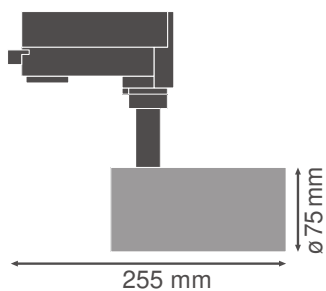

Caractéristiques du produit

- Spot Tracklight compact avec mécanisme de commande intégré
- Angle de rotation : 350 °, angle d'inclinaison : 90 °
- Rendement lumineux : jusqu'à 80 lm/W
- Existe en température de couleur de 3 000 K et 4 000 K

- Très bon indice de rendu des couleurs $R_{\text{sub}a/\text{sub}}$: > 90
- Indice de rendu des couleurs R_a : > 50
- Homogénéité initiale des couleurs : ≤ 3 SDCM
- Doté de réflecteurs avec un angle de faisceau de 24°
- Selon le langage de conception unifié LEDVANCE (conception SCALE)
- Boîtier robuste en fonte d'aluminium
- Existe en blanc mat (RAL9016), noir mat (RAL9004) et gris béton (RAL7042)

Données photométriques

Flux lumineux	1900 lm
Efficacité lumineuse	75 lm/W
Temp. de couleur	4000 K
Teinte de couleur (désignation)	Blanc froid
Ra Indice de rendu des couleurs	90
Ecart-type de correspondance de couleur	≤ 3 sdc
Intensité lumineuse	-
Faible scintillement	Oui
Indice du papillotement (PstLM)	-
Indice de l'effet stroboscopique (SVM)	-
Groupe de sécurité photobiologique EN62778	RG1
Angle de rayonnement	24 °

TRACK SP D75 25W4000K 90RA NFL BK

TRACK SP D75 25W4000K 90RA NFL BK

DIMENSIONS ET POIDS

Diamètre	75,00 mm
Hauteur	255,00 mm
Poids du produit	770,00 g

TRACK SP D75 BK

Matériau & couleurs

Couleur du produit	Noir
Couleur du teinte	Noir