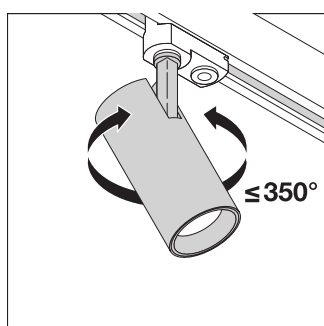

Fichiers CAD/BIM	Nom du document	
CAO STEP 3D	TRACK SP D75	
Textes pour appels d'offres	Nom du document	
Offres	TRACKLIGHT SPOT D75 25W 25 W 4000 K 90RA NFL BK-FR	

DONNÉES LOGISTIQUES

Code produit	Unité d'emballage (Pièces/Unité)	Dimensions (longueur x largeur x hauteur)	Poids approximatif	' Volume
4058075113589	Etui carton fermé 1	90 mm x 100 mm x 285 mm	830.00 g	2.57 dm³
4058075113596	Carton de regroupement 4	375 mm x 110 mm x 295 mm	3557.00 g	12.17 dm³

Le code produit mentionné décrit la petite quantité d'unité qui peut être commandée. Une unité peut contenir un ou plusieurs produits. Lorsque vous passez la commande, merci de bien vouloir entrer une unité ou un multiple d'une unité.

DÉTAILS COMPLÉMENTAIRES

Références / Liens

– Plus d'informations sur la garantie sous www.ledvance.fr/garantie