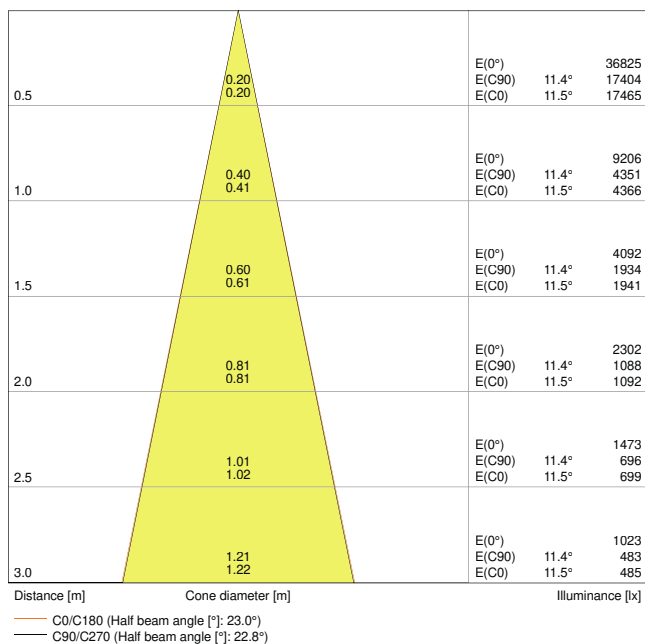

Caractéristiques du produit

- Spot Tracklight compact avec mécanisme de commande intégré
- Angle de rotation : 350 °, angle d'inclinaison : 90 °
- Rendement lumineux : jusqu'à 80 lm/W
- Existe en température de couleur de 3 000 K et 4 000 K

- Très bon indice de rendu des couleurs $R_{\text{sub}a/\text{sub}}$: > 90
- Indice de rendu des couleurs R_a : > 50
- Homogénéité initiale des couleurs : ≤ 3 SDCM
- Doté de réflecteurs avec un angle de faisceau de 24°
- Selon le langage de conception unifié LEDVANCE (conception SCALE)
- Boîtier robuste en fonte d'aluminium
- Existe en blanc mat (RAL9016), noir mat (RAL9004) et gris béton (RAL7042)

Données photométriques

Flux lumineux	1900 lm
Efficacité lumineuse	75 lm/W
Temp. de couleur	4000 K
Teinte de couleur (désignation)	Blanc froid
Ra Indice de rendu des couleurs	90
Ecart-type de correspondance de couleur	≤ 3 sdc
Intensité lumineuse	-
Faible scintillement	Oui
Indice du papillotement (PstLM)	-
Indice de l'effet stroboscopique (SVM)	-
Groupe de sécurité photobiologique EN62778	RG1
Angle de rayonnement	24 °