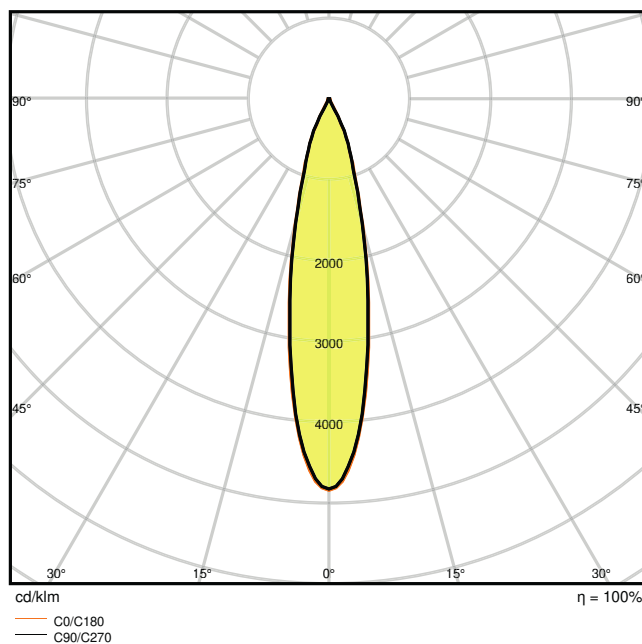

Caractéristiques du produit

- Spot Tracklight compact avec mécanisme de commande intégré
- Angle de rotation : 350 °, angle d'inclinaison : 90 °
- Rendement lumineux : jusqu'à 80 lm/W
- Existe en température de couleur de 3 000 K et 4 000 K

Données photométriques

Flux lumineux	1900 lm
Efficacité lumineuse	75 lm/W
Temp. de couleur	4000 K
Teinte de couleur (désignation)	Blanc froid
Ra Indice de rendu des couleurs	90
Ecart-type de correspondance de couleur	≤ 3 sdc
Intensité lumineuse	-
Faible scintillement	Oui
Indice du papillotement (PstLM)	-
Indice de l'effet stroboscopique (SVM)	-
Groupe de sécurité photobiologique EN62778	RG1
Angle de rayonnement	24 °

TRACK SP D75 25W4000K 90RA NFL BK

TRACK SP D75 25W4000K 90RA NFL BK

DIMENSIONS ET POIDS

Diamètre	75,00 mm
Hauteur	255,00 mm
Poids du produit	770,00 g

TRACK SP D75 BK

Matériau & couleurs

Couleur du produit	Noir
Couleur du teinte	Noir