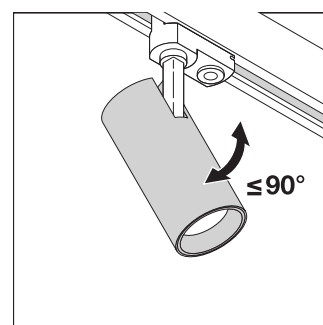

Fichiers CAD/BIM	Nom du document	
CAO STEP 3D	TRACK SP D75	
Textes pour appels d'offres	Nom du document	
Offres	TRACKLIGHT SPOT D75 25W 25 W 4000 K 90RA NFL BK-FR	

DONNÉES LOGISTIQUES

Code produit	Unité d'emballage (Pièces/Unité)	Dimensions (longueur x largeur x hauteur)	Poids approximatif	' Volume
4058075113589	Etui carton fermé 1	90 mm x 100 mm x 285 mm	830.00 g	2.57 dm³
4058075113596	Carton de regroupement 4	375 mm x 110 mm x 295 mm	3557.00 g	12.17 dm³

Le code produit mentionné décrit la petite quantité d'unité qui peut être commandée. Une unité peut contenir un ou plusieurs produits. Lorsque vous passez la commande, merci de bien vouloir entrer une unité ou un multiple d'une unité.

DÉTAILS COMPLÉMENTAIRES

Références / Liens

– Plus d'informations sur la garantie sous www.ledvance.fr/garantie