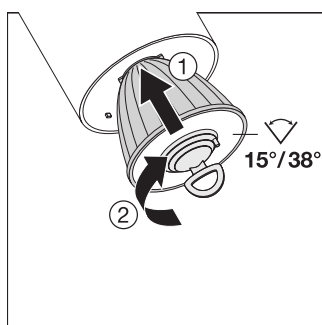

Fichiers CAD/BIM	Nom du document	
CAO STEP 3D	TRACK SP D75	
Textes pour appels d'offres	Nom du document	
Offres	TRACKLIGHT SPOT D75 25W 25 W 4000 K 90RA NFL BK-FR	

DONNÉES LOGISTIQUES

Code produit	Unité d'emballage (Pièces/Unité)	Dimensions (longueur x largeur x hauteur)	Poids approximatif	' Volume
4058075113589	Etui carton fermé 1	90 mm x 100 mm x 285 mm	830.00 g	2.57 dm³
4058075113596	Carton de regroupement 4	375 mm x 110 mm x 295 mm	3557.00 g	12.17 dm³

Le code produit mentionné décrit la petite quantité d'unité qui peut être commandée. Une unité peut contenir un ou plusieurs produits. Lorsque vous passez la commande, merci de bien vouloir entrer une unité ou un multiple d'une unité.

DÉTAILS COMPLÉMENTAIRES

Références / Liens

– Plus d'informations sur la garantie sous www.ledvance.fr/garantie