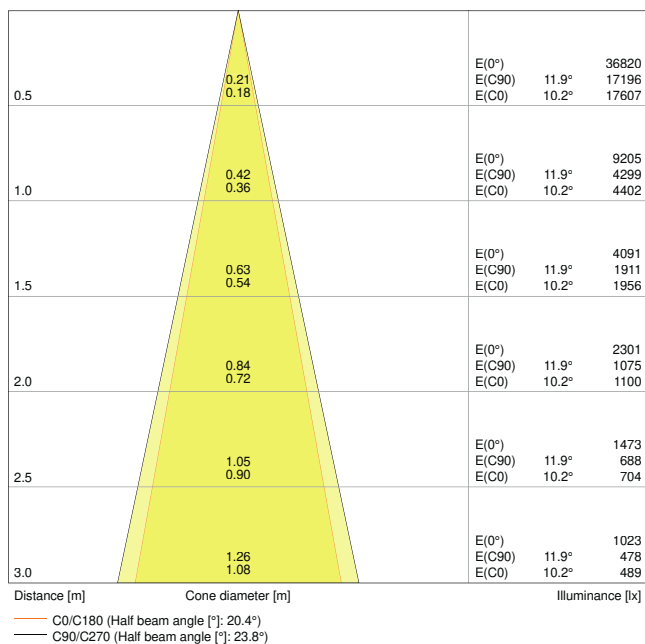

Caractéristiques du produit

- Spot Tracklight compact avec mécanisme de commande intégré
- Angle de rotation : 350 °, angle d'inclinaison : 90 °
- Rendement lumineux : jusqu'à 80 lm/W
- Existe en température de couleur de 3 000 K et 4 000 K

- Très bon indice de rendu des couleurs $R_{\text{sub}a/\text{sub}}$: > 90
- Indice de rendu des couleurs R_a : > 50
- Homogénéité initiale des couleurs : ≤ 3 SDCM
- Doté de réflecteurs avec un angle de faisceau de 24°
- Selon le langage de conception unifié LEDVANCE (conception SCALE)
- Boîtier robuste en fonte d'aluminium
- Existe en blanc mat (RAL9016), noir mat (RAL9004) et gris béton (RAL7042)

DONNÉES TECHNIQUES

DONNÉES ÉLECTRIQUES

Puissance nominale	25,00 W
Tension nominale	220...240 V
Fréquence du réseau	50...60 Hz
Intensité nominale	110 mA
Courant d'appel	23 A
Durée courant appel T sub h50 / sub	< 3.4 µs
Nombre maximal de luminaires par disjoncteur miniature B16	30
Max. de luminaires par disjoncteur C10 A	24
nombre max. de luminaires par disjoncteur C16	38
Facteur de puissance λ	$\geq 0,90$
Distorsion harmonique totale	< 15 %
Classe de protection	I
Mode d'opération	Integrated LED driver

Données photométriques

Flux lumineux	1750 lm
Efficacité lumineuse	70 lm/W
Temp. de couleur	3000 K
Teinte de couleur (désignation)	Blanc chaud
Ra Indice de rendu des couleurs	90
Ecart-type de correspondance de couleur	≤ 3 sdc
Intensité lumineuse	-
Faible scintillement	Oui
Indice du papillotement (PstLM)	-
Indice de l'effet stroboscopique (SVM)	-
Groupe de sécurité photobiologique EN62778	RG1
Angle de rayonnement	24 °