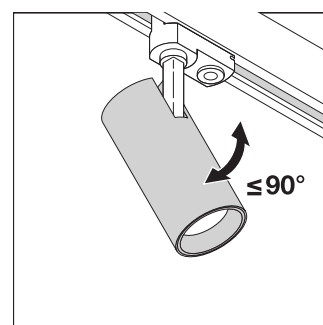

Fichiers CAD/BIM	Nom du document	
CAO STEP 3D	TRACK SP D75	
Textes pour appels d'offres	Nom du document	
Offres	TRACKLIGHT SPOT D75 25W 25 W 3000 K 90RA NFL BK-FR	

DONNÉES LOGISTIQUES

Code produit	Unité d'emballage (Pièces/Unité)	Dimensions (longueur x largeur x hauteur)	Poids approximatif	' Volume
4058075113565	Etui carton fermé 1	90 mm x 100 mm x 285 mm	830.00 g	2.57 dm³
4058075113572	Carton de regroupement 4	375 mm x 110 mm x 295 mm	3557.00 g	12.17 dm³

Le code produit mentionné décrit la petite quantité d'unité qui peut être commandée. Une unité peut contenir un ou plusieurs produits. Lorsque vous passez la commande, merci de bien vouloir entrer une unité ou un multiple d'une unité.

DÉTAILS COMPLÉMENTAIRES

Références / Liens

– Plus d'informations sur la garantie sous www.ledvance.fr/garantie