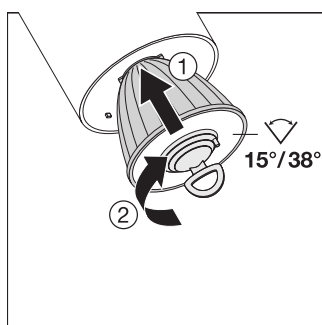

Fichiers CAD/BIM	Nom du document	
CAO STEP 3D	TRACK SP D75	
Textes pour appels d'offres	Nom du document	
Offres	TRACKLIGHT SPOT D75 25W 25 W 3000 K 90RA NFL BK-FR	

DONNÉES LOGISTIQUES

Code produit	Unité d'emballage (Pièces/Unité)	Dimensions (longueur x largeur x hauteur)	Poids approximatif	' Volume
4058075113565	Etui carton fermé 1	90 mm x 100 mm x 285 mm	830.00 g	2.57 dm³
4058075113572	Carton de regroupement 4	375 mm x 110 mm x 295 mm	3557.00 g	12.17 dm³

Le code produit mentionné décrit la petite quantité d'unité qui peut être commandée. Une unité peut contenir un ou plusieurs produits. Lorsque vous passez la commande, merci de bien vouloir entrer une unité ou un multiple d'une unité.

DÉTAILS COMPLÉMENTAIRES

Références / Liens

– Plus d'informations sur la garantie sous www.ledvance.fr/garantie