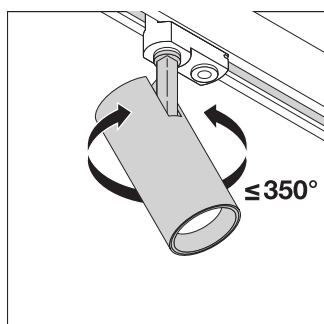

Fichiers CAD/BIM	Nom du document	
CAO STEP 3D	TRACK SP D75	
Textes pour appels d'offres	Nom du document	
Offres	TRACKLIGHT SPOT D75 25W 25 W 3000 K 90RA NFL BK-FR	

DONNÉES LOGISTIQUES

Code produit	Unité d'emballage (Pièces/Unité)	Dimensions (longueur x largeur x hauteur)	Poids approximatif	' Volume
4058075113565	Etui carton fermé 1	90 mm x 100 mm x 285 mm	830.00 g	2.57 dm³
4058075113572	Carton de regroupement 4	375 mm x 110 mm x 295 mm	3557.00 g	12.17 dm³

Le code produit mentionné décrit la petite quantité d'unité qui peut être commandée. Une unité peut contenir un ou plusieurs produits. Lorsque vous passez la commande, merci de bien vouloir entrer une unité ou un multiple d'une unité.

DÉTAILS COMPLÉMENTAIRES

Références / Liens

– Plus d'informations sur la garantie sous www.ledvance.fr/garantie