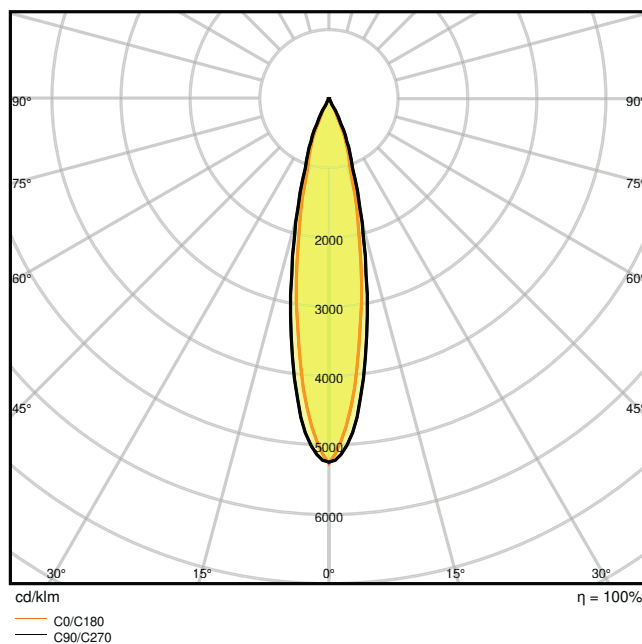

TRACK SP D75 25W3000K 90RA NFL BK