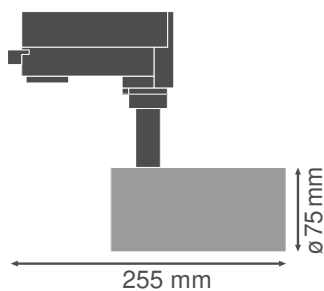

Caractéristiques du produit

- Spot Tracklight compact avec mécanisme de commande intégré
- Angle de rotation : 350 °, angle d'inclinaison : 90 °
- Rendement lumineux : jusqu'à 80 lm/W
- Existe en température de couleur de 3 000 K et 4 000 K

Données photométriques

Flux lumineux	1750 lm
Efficacité lumineuse	70 lm/W
Temp. de couleur	3000 K
Teinte de couleur (désignation)	Blanc chaud
Ra Indice de rendu des couleurs	90
Ecart-type de correspondance de couleur	≤ 3 sdc
Intensité lumineuse	-
Faible scintillement	Oui
Indice du papillotement (PstLM)	-
Indice de l'effet stroboscopique (SVM)	-
Groupe de sécurité photobiologique EN62778	RG1
Angle de rayonnement	24 °

TRACK SP D75 25W3000K 90RA NFL BK

TRACK SP D75 25W3000K 90RA NFL BK

DIMENSIONS ET POIDS

Diamètre	75,00 mm
Hauteur	255,00 mm
Poids du produit	770,00 g

TRACK SP D75 BK

Matériau & couleurs

Couleur du produit	Noir
Couleur du teinte	Noir