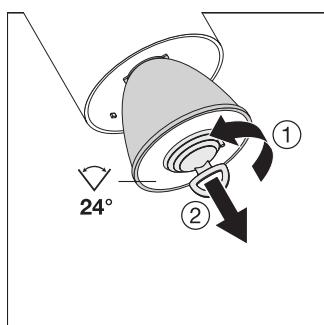

Fichiers CAD/BIM	Nom du document	
CAO STEP 3D	TRACK SP D75	
Textes pour appels d'offres	Nom du document	
Offres	TRACKLIGHT SPOT D75 25W 25 W 3000 K 90RA NFL BK-FR	

DONNÉES LOGISTIQUES

Code produit	Unité d'emballage (Pièces/Unité)	Dimensions (longueur x largeur x hauteur)	Poids approximatif	' Volume
4058075113565	Etui carton fermé 1	90 mm x 100 mm x 285 mm	830.00 g	2.57 dm³
4058075113572	Carton de regroupement 4	375 mm x 110 mm x 295 mm	3557.00 g	12.17 dm³

Le code produit mentionné décrit la petite quantité d'unité qui peut être commandée. Une unité peut contenir un ou plusieurs produits. Lorsque vous passez la commande, merci de bien vouloir entrer une unité ou un multiple d'une unité.

DÉTAILS COMPLÉMENTAIRES

Références / Liens

– Plus d'informations sur la garantie sous www.ledvance.fr/garantie