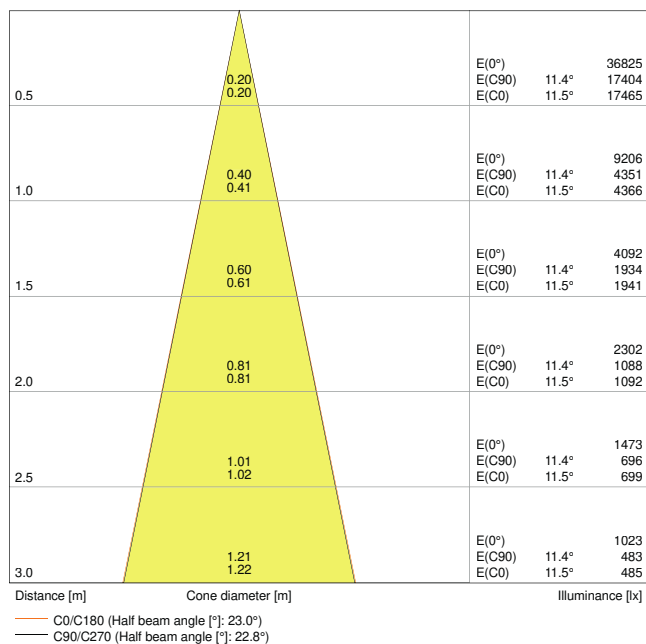

Caractéristiques du produit

- Spot Tracklight compact avec mécanisme de commande intégré
- Angle de rotation : 350 °, angle d'inclinaison : 90 °
- Rendement lumineux : jusqu'à 80 lm/W
- Existe en température de couleur de 3 000 K et 4 000 K

- Très bon indice de rendu des couleurs $R_{\text{sub}a/\text{sub}}$: > 90
- Indice de rendu des couleurs R_a : > 50
- Homogénéité initiale des couleurs : ≤ 3 SDCM
- Doté de réflecteurs avec un angle de faisceau de 24°
- Selon le langage de conception unifié LEDVANCE (conception SCALE)
- Boîtier robuste en fonte d'aluminium
- Existe en blanc mat (RAL9016), noir mat (RAL9004) et gris béton (RAL7042)

DONNÉES TECHNIQUES

DONNÉES ÉLECTRIQUES

Puissance nominale	25,00 W
Tension nominale	220...240 V
Fréquence du réseau	50...60 Hz
Intensité nominale	110 mA
Courant d'appel	23 A
Durée courant appel T sub h50 / sub	< 3.4 µs
Nombre maximal de luminaires par disjoncteur miniature B16	32
Max. de luminaires par disjoncteur C10 A	26
nombre max. de luminaires par disjoncteur C16	41
Facteur de puissance λ	$\geq 0,90$
Distorsion harmonique totale	< 15 %
Classe de protection	I
Mode d'opération	Integrated LED driver

Données photométriques

Flux lumineux	1900 lm
Efficacité lumineuse	75 lm/W
Temp. de couleur	4000 K
Teinte de couleur (désignation)	Blanc froid
Ra Indice de rendu des couleurs	90
Ecart-type de correspondance de couleur	≤ 3 sdc
Intensité lumineuse	-
Faible scintillement	Oui
Indice du papillotement (PstLM)	-
Indice de l'effet stroboscopique (SVM)	-
Groupe de sécurité photobiologique EN62778	RG1
Angle de rayonnement	24 °