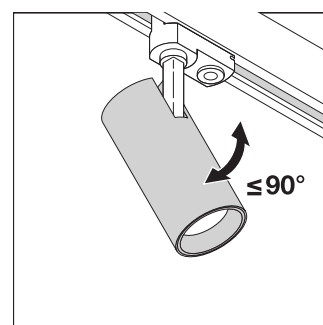

Fichiers CAD/BIM	Nom du document	
CAO STEP 3D	TRACK SP D75	
Textes pour appels d'offres	Nom du document	
Offres	TRACKLIGHT SPOT D75 25W 25 W 4000 K 90RA NFL WT-FR	

DONNÉES LOGISTIQUES

Code produit	Unité d'emballage (Pièces/Unité)	Dimensions (longueur x largeur x hauteur)	Poids approximatif	' Volume
4058075113466	Etui carton fermé 1	90 mm x 100 mm x 285 mm	830.00 g	2.57 dm³
4058075113473	Carton de regroupement 4	375 mm x 110 mm x 295 mm	3557.00 g	12.17 dm³

Le code produit mentionné décrit la petite quantité d'unité qui peut être commandée. Une unité peut contenir un ou plusieurs produits. Lorsque vous passez la commande, merci de bien vouloir entrer une unité ou un multiple d'une unité.

DÉTAILS COMPLÉMENTAIRES

Références / Liens

– Plus d'informations sur la garantie sous www.ledvance.fr/garantie