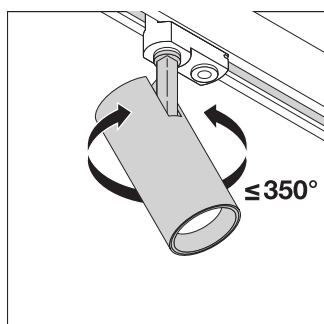

Fichiers CAD/BIM	Nom du document	
CAO STEP 3D	TRACK SP D75	
Textes pour appels d'offres	Nom du document	
Offres	TRACKLIGHT SPOT D75 25W 25 W 4000 K 90RA NFL WT-FR	

DONNÉES LOGISTIQUES

Code produit	Unité d'emballage (Pièces/Unité)	Dimensions (longueur x largeur x hauteur)	Poids approximatif	' Volume
4058075113466	Etui carton fermé 1	90 mm x 100 mm x 285 mm	830.00 g	2.57 dm³
4058075113473	Carton de regroupement 4	375 mm x 110 mm x 295 mm	3557.00 g	12.17 dm³

Le code produit mentionné décrit la petite quantité d'unité qui peut être commandée. Une unité peut contenir un ou plusieurs produits. Lorsque vous passez la commande, merci de bien vouloir entrer une unité ou un multiple d'une unité.

DÉTAILS COMPLÉMENTAIRES

Références / Liens

– Plus d'informations sur la garantie sous www.ledvance.fr/garantie