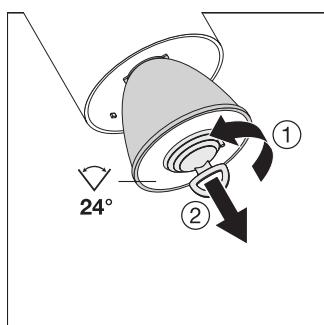

Fichiers CAD/BIM	Nom du document	
CAO STEP 3D	TRACK SP D75	
Textes pour appels d'offres	Nom du document	
Offres	TRACKLIGHT SPOT D75 25W 25 W 4000 K 90RA NFL WT-FR	

DONNÉES LOGISTIQUES

Code produit	Unité d'emballage (Pièces/Unité)	Dimensions (longueur x largeur x hauteur)	Poids approximatif	' Volume
4058075113466	Etui carton fermé 1	90 mm x 100 mm x 285 mm	830.00 g	2.57 dm³
4058075113473	Carton de regroupement 4	375 mm x 110 mm x 295 mm	3557.00 g	12.17 dm³

Le code produit mentionné décrit la petite quantité d'unité qui peut être commandée. Une unité peut contenir un ou plusieurs produits. Lorsque vous passez la commande, merci de bien vouloir entrer une unité ou un multiple d'une unité.

DÉTAILS COMPLÉMENTAIRES

Références / Liens

– Plus d'informations sur la garantie sous www.ledvance.fr/garantie