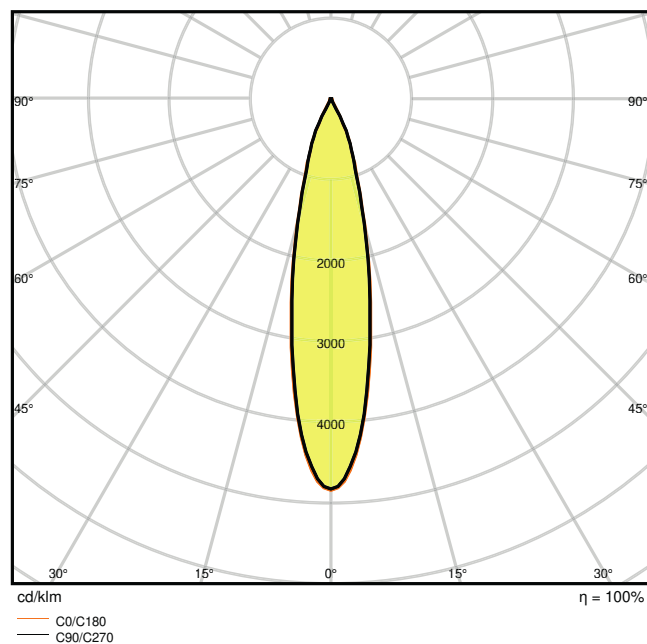

Données photométriques

Flux lumineux	1900 lm
Efficacité lumineuse	75 lm/W
Temp. de couleur	4000 K
Teinte de couleur (désignation)	Blanc froid
Ra Indice de rendu des couleurs	90
Ecart-type de correspondance de couleur	≤ 3 sdc
Intensité lumineuse	-
Faible scintillement	Oui
Indice du papillotement (PstLM)	-
Indice de l'effet stroboscopique (SVM)	-
Groupe de sécurité photobiologique EN62778	RG1
Angle de rayonnement	24 °

TRACK SP D75 25W4000K 90RA NFL WT

TRACK SP D75 25W4000K 90RA NFL WT

DIMENSIONS ET POIDS

Diamètre	75,00 mm
Hauteur	255,00 mm
Poids du produit	770,00 g

TRACK SP D75 BK

Matériau & couleurs

Couleur du produit	Blanc
Couleur du teinte	Blanc