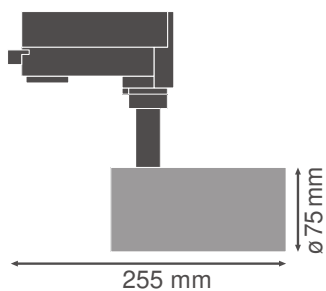

Caractéristiques du produit

- Spot Tracklight compact avec mécanisme de commande intégré
- Angle de rotation : 350 °, angle d'inclinaison : 90 °
- Rendement lumineux : jusqu'à 80 lm/W
- Existe en température de couleur de 3 000 K et 4 000 K

- Très bon indice de rendu des couleurs $R_{\text{sub}a/\text{sub}}$: > 90
- Indice de rendu des couleurs R_a : > 50
- Homogénéité initiale des couleurs : ≤ 3 SDCM
- Doté de réflecteurs avec un angle de faisceau de 24°
- Selon le langage de conception unifié LEDVANCE (conception SCALE)
- Boîtier robuste en fonte d'aluminium
- Existe en blanc mat (RAL9016), noir mat (RAL9004) et gris béton (RAL7042)

Données photométriques

Flux lumineux	1900 lm
Efficacité lumineuse	75 lm/W
Temp. de couleur	4000 K
Teinte de couleur (désignation)	Blanc froid
Ra Indice de rendu des couleurs	90
Ecart-type de correspondance de couleur	≤ 3 sdc
Intensité lumineuse	-
Faible scintillement	Oui
Indice du papillotement (PstLM)	-
Indice de l'effet stroboscopique (SVM)	-
Groupe de sécurité photobiologique EN62778	RG1
Angle de rayonnement	24 °

TRACK SP D75 25W4000K 90RA NFL WT

TRACK SP D75 25W4000K 90RA NFL WT

DIMENSIONS ET POIDS

Diamètre	75,00 mm
Hauteur	255,00 mm
Poids du produit	770,00 g

TRACK SP D75 BK

Matériau & couleurs

Couleur du produit	Blanc
Couleur du teinte	Blanc