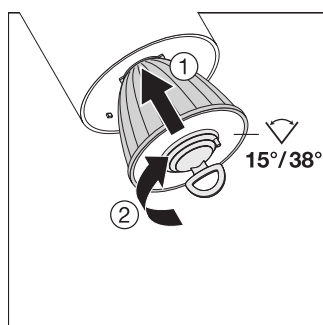

Fichiers CAD/BIM	Nom du document	
CAO STEP 3D	TRACK SP D75	
Textes pour appels d'offres	Nom du document	
Offres	TRACKLIGHT SPOT D75 25W 25 W 4000 K 90RA NFL WT-FR	

DONNÉES LOGISTIQUES

Code produit	Unité d'emballage (Pièces/Unité)	Dimensions (longueur x largeur x hauteur)	Poids approximatif	' Volume
4058075113466	Etui carton fermé 1	90 mm x 100 mm x 285 mm	830.00 g	2.57 dm³
4058075113473	Carton de regroupement 4	375 mm x 110 mm x 295 mm	3557.00 g	12.17 dm³

Le code produit mentionné décrit la petite quantité d'unité qui peut être commandée. Une unité peut contenir un ou plusieurs produits. Lorsque vous passez la commande, merci de bien vouloir entrer une unité ou un multiple d'une unité.

DÉTAILS COMPLÉMENTAIRES

Références / Liens

– Plus d'informations sur la garantie sous www.ledvance.fr/garantie