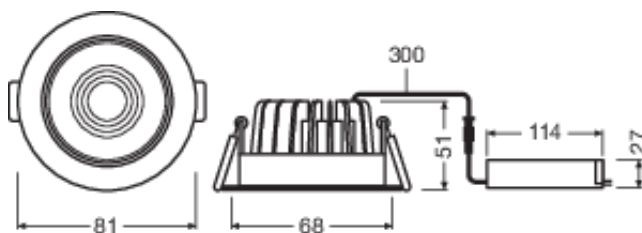

4058075811195 SpotFP LED fix 8W 4000K WT DIM IP65

4058075811195 SpotFP LED fix 8W 4000K WT DIM IP65

DIMENSIONS ET POIDS

Diamètre	81,00 mm
Hauteur	51,00 mm
Poids du produit	269,00 g

Spot LED DIM 8W mn k

Spot FP LED DIM 8W mn k