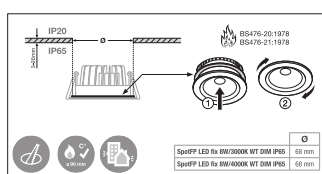

Code produit	Unité d'emballage (Pièces/Unité)	Dimensions (longueur x largeur x hauteur)	Poids approximatif	' Volume
4058075127555	Etui carton fermé 1	142 mm x 102 mm x 112 mm	355.00 g	1.62 dm³
4058075127562	Carton de regroupement 27	440 mm x 320 mm x 360 mm	10110.00 g	50.69 dm³

Le code produit mentionné décrit la petite quantité d'unité qui peut être commandée. Une unité peut contenir un ou plusieurs produits. Lorsque vous passez la commande, merci de bien vouloir entrer une unité ou un multiple d'une unité.

DÉTAILS COMPLÉMENTAIRES

Références / Liens

– Plus d'informations sur la garantie sous www.ledvance.fr/garantie

AVERTISSEMENT

Sous réserve de modifications. Sauf erreur ou omission. Veuillez à toujours utiliser la version la plus récente.