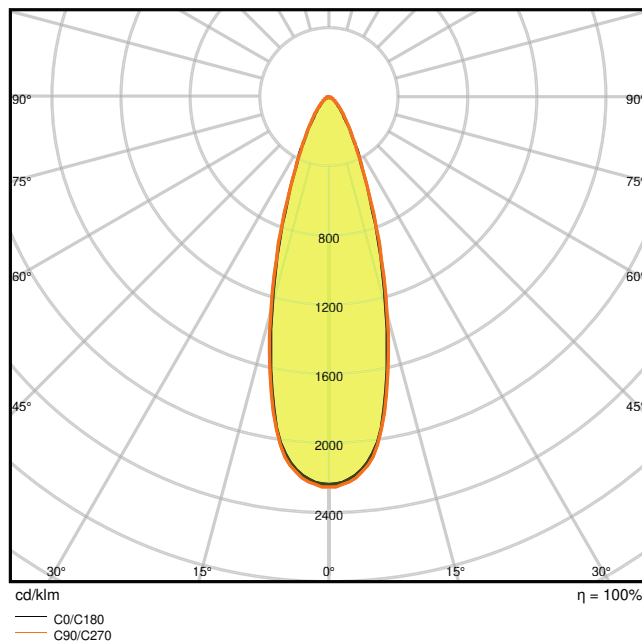

4058075811195 SpotFP LED fix 8W 4000K WT DIM IP65