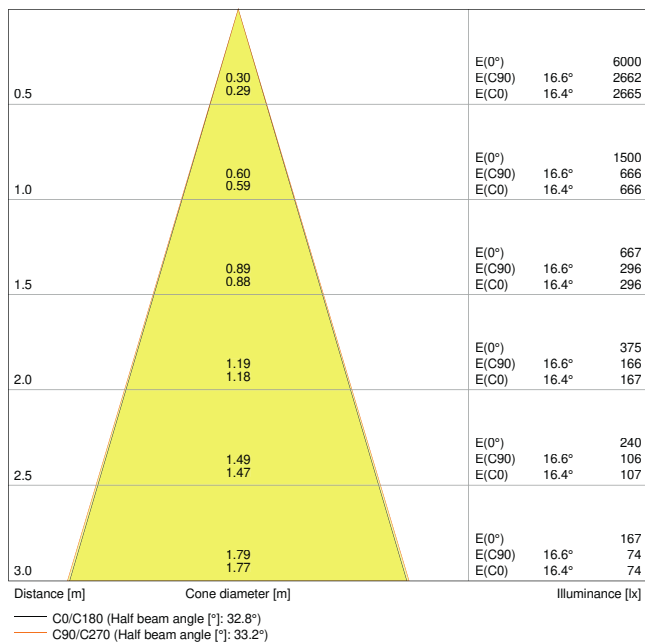

- Utilisation à l'extérieur et résistant au feu (jusqu'à 90 minutes, BS476-20: 1987 et BS476-21: 1987)
- Compatible avec les découpes de plafond standard de 68 mm
- Homogénéité initiale des couleurs :  $\leq 4$  SDCM
- Type de protection, face avant : IP65

## Données photométriques

Flux lumineux	670 lm
Efficacité lumineuse	80 lm/W
Temp. de couleur	4000 K
Teinte de couleur (désignation)	Blanc froid
Ra Indice de rendu des couleurs	> 80
Ecart-type de correspondance de couleur	$\leq 4$ sdc
Intensité lumineuse	-
Indice du papillotement (PstLM)	-
Indice de l'effet stroboscopique (SVM)	-
Groupe de sécurité photobiologique EN62778	RG0
Groupe de sécurité photobiologique EN62471	RG0
Angle de rayonnement	36 °