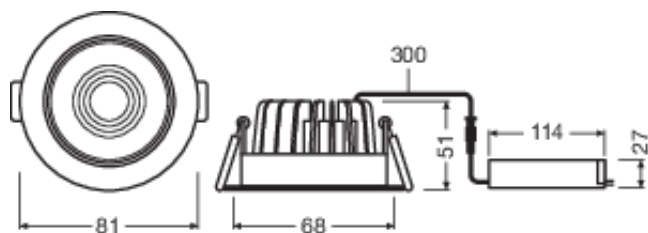

## Données photométriques

Flux lumineux	670 lm
Efficacité lumineuse	80 lm/W
Temp. de couleur	4000 K
Teinte de couleur (désignation)	Blanc froid
Ra Indice de rendu des couleurs	> 80
Ecart-type de correspondance de couleur	$\leq 4$ sdc
Intensité lumineuse	-
Indice du papillotement (PstLM)	-
Indice de l'effet stroboscopique (SVM)	-
Groupe de sécurité photobiologique EN62778	RG0
Groupe de sécurité photobiologique EN62471	RG0
Angle de rayonnement	36 °

4058075811195 SpotFP LED fix 8W 4000K WT DIM IP65

4058075811195 SpotFP LED fix 8W 4000K WT DIM IP65

DIMENSIONS ET POIDS

Diamètre	81,00 mm
Hauteur	51,00 mm
Poids du produit	269,00 g

Spot LED DIM 8W mn k

Spot FP LED DIM 8W mn k