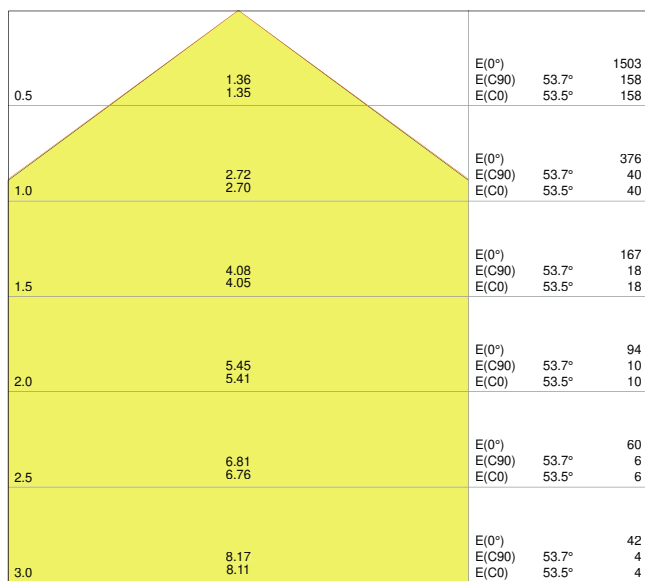

Données photométriques

Flux lumineux	1020 lm
Efficacité lumineuse	85 lm/W
Temp. de couleur	3000 K
Teinte de couleur (désignation)	Blanc chaud
Ra Indice de rendu des couleurs	> 80
Ecart-type de correspondance de couleur	< 6 sdc _m
Intensité lumineuse	-
Indice du papillotement (PstLM)	-
Indice de l'effet stroboscopique (SVM)	-
Groupe de sécurité photobiologique EN62778	RG0
Groupe de sécurité photobiologique EN62471	RG0
Angle de rayonnement	120 °