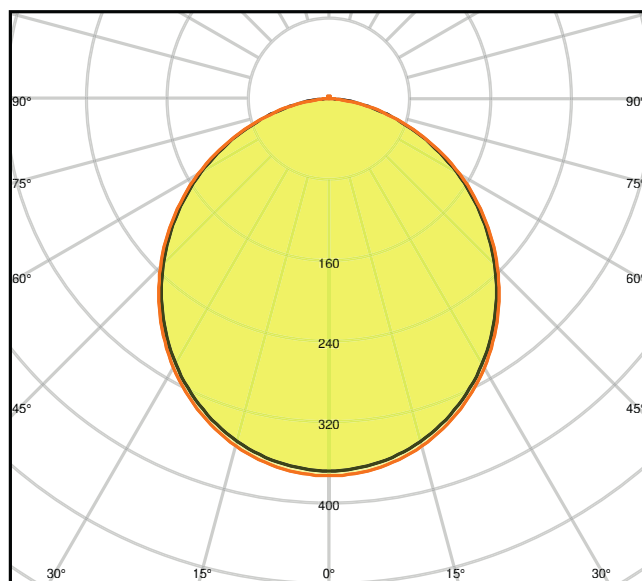

Données photométriques

Flux lumineux	1020 lm
Efficacité lumineuse	85 lm/W
Temp. de couleur	3000 K
Teinte de couleur (désignation)	Blanc chaud
Ra Indice de rendu des couleurs	> 80
Ecart-type de correspondance de couleur	< 6 sdc _m
Intensité lumineuse	-
Indice du papillotement (PstLM)	-
Indice de l'effet stroboscopique (SVM)	-
Groupe de sécurité photobiologique EN62778	RG0
Groupe de sécurité photobiologique EN62471	RG0
Angle de rayonnement	120 °

Distance [m] Cone diameter [m] Illuminance [lx]

— C0/C180 (Half beam angle [°]: 107.0°)
— C90/C270 (Half beam angle [°]: 107.4°)

4058075052529 DL SLIM SQ155 12W 3000K WT IP20

cd/kim η = 100%

— C0/C180
— C90/C270