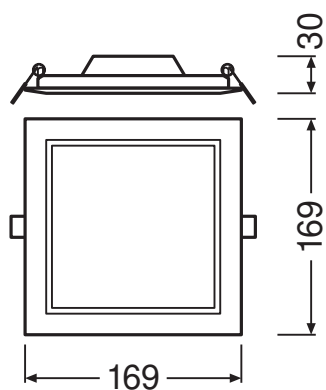

Distance [m] Cone diameter [m] Illuminance [lx]

— C0/C180 (Half beam angle [°]: 107.0°)
— C90/C270 (Half beam angle [°]: 107.4°)

4058075052529 DL SLIM SQ155 12W 3000K WT IP20

cd/kim η = 100%

— C0/C180
— C90/C270

4058075052529 DL SLIM SQ155 12W 3000K WT IP20

DIMENSIONS ET POIDS

Longueur	169,00 mm
Largeur	169,00 mm
Hauteur	30,00 mm
Poids du produit	308,00 g

DL Slim SQ155 12W

Matériau & couleurs

Couleur du produit	Blanc
Couleur du teinte	Blanc
Matériau de corps	Polycarbonate (PC)
Matériau de fermeture	Polycarbonate (PC)
Matière de la surface émettrice.	Polycarbonate
Test au fil incand. selon CEI 60695-2-12	650 °C
Teneur en mercure	0.0 mg