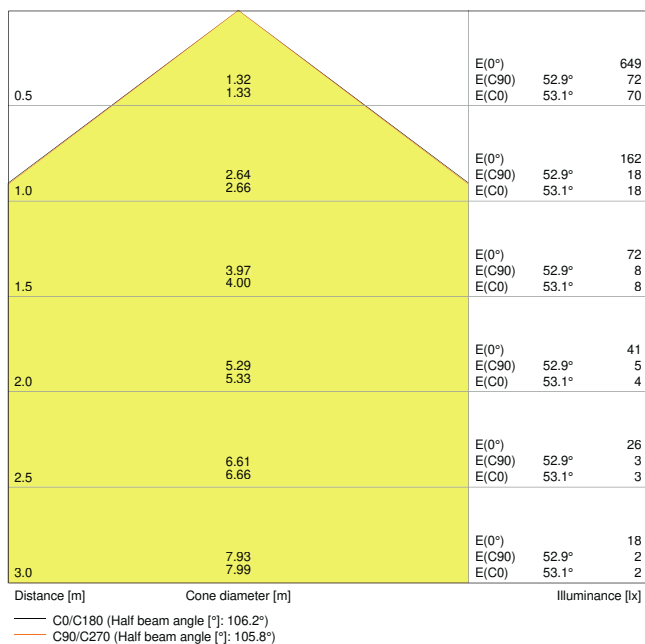

## Données photométriques

Flux lumineux	430 lm
Efficacité lumineuse	70 lm/W
Temp. de couleur	4000 K
Teinte de couleur (désignation)	Blanc froid
Ra Indice de rendu des couleurs	> 80
Ecart-type de correspondance de couleur	< 6 sdc <sub>m</sub>
Intensité lumineuse	-
Indice du papillotement (PstLM)	-
Indice de l'effet stroboscopique (SVM)	-
Groupe de sécurité photobiologique EN62778	RG0
Groupe de sécurité photobiologique EN62471	RG0
Angle de rayonnement	120 °

4058075052246 DL SLIM DN105 6W 4000K WT IP20

4058075052246 DL SLIM DN105 6W 4000K WT IP20

DIMENSIONS ET POIDS

Diamètre	118,00 mm
Hauteur	30,00 mm
Poids du produit	158,00 g

Matériau & couleurs

Couleur du produit	Blanc
--------------------	-------