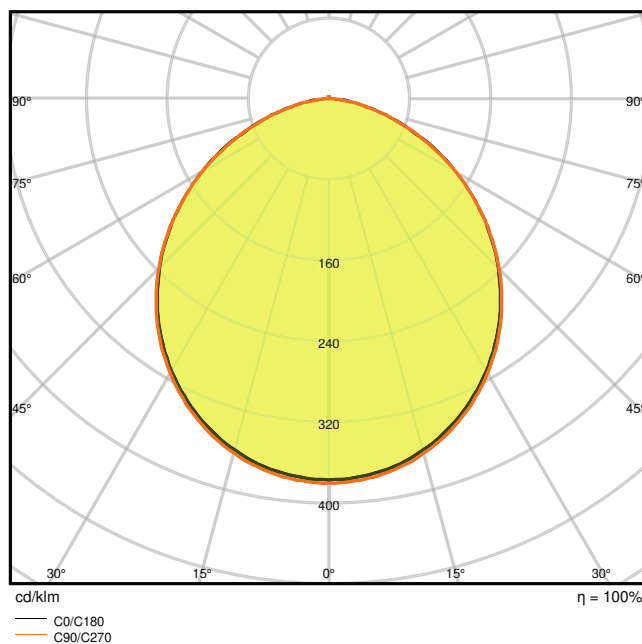

## Données photométriques

Flux lumineux	430 lm
Efficacité lumineuse	70 lm/W
Temp. de couleur	4000 K
Teinte de couleur (désignation)	Blanc froid
Ra Indice de rendu des couleurs	> 80
Ecart-type de correspondance de couleur	< 6 sdc <sub>m</sub>
Intensité lumineuse	-
Indice du papillotement (PstLM)	-
Indice de l'effet stroboscopique (SVM)	-
Groupe de sécurité photobiologique EN62778	RG0
Groupe de sécurité photobiologique EN62471	RG0
Angle de rayonnement	120 °

4058075052246 DL SLIM DN105 6W 4000K WT IP20

4058075052246 DL SLIM DN105 6W 4000K WT IP20

DIMENSIONS ET POIDS

Diamètre	118,00 mm
Hauteur	30,00 mm
Poids du produit	158,00 g

Matériau & couleurs

Couleur du produit	Blanc
--------------------	-------