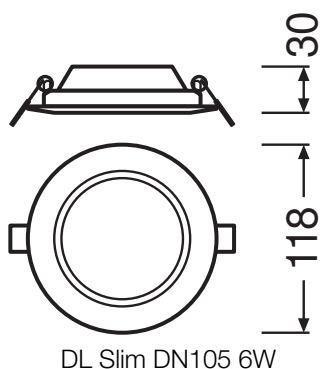

## Données photométriques

Flux lumineux	430 lm
Efficacité lumineuse	70 lm/W
Temp. de couleur	4000 K
Teinte de couleur (désignation)	Blanc froid
Ra Indice de rendu des couleurs	> 80
Ecart-type de correspondance de couleur	< 6 sdc <sub>m</sub>
Intensité lumineuse	-
Indice du papillotement (PstLM)	-
Indice de l'effet stroboscopique (SVM)	-
Groupe de sécurité photobiologique EN62778	RG0
Groupe de sécurité photobiologique EN62471	RG0
Angle de rayonnement	120 °

4058075052246 DL SLIM DN105 6W 4000K WT IP20

4058075052246 DL SLIM DN105 6W 4000K WT IP20

DIMENSIONS ET POIDS

Diamètre	118,00 mm
Hauteur	30,00 mm
Poids du produit	158,00 g

Matériau & couleurs

Couleur du produit	Blanc
--------------------	-------