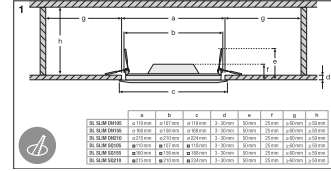

DÉTAILS COMPLÉMENTAIRES

Références / Liens

– Plus d'informations sur la garantie sous www.ledvance.fr/garantie

AVERTISSEMENT

Sous réserve de modifications. Sauf erreur ou omission. Veuillez à toujours utiliser la version la plus récente.