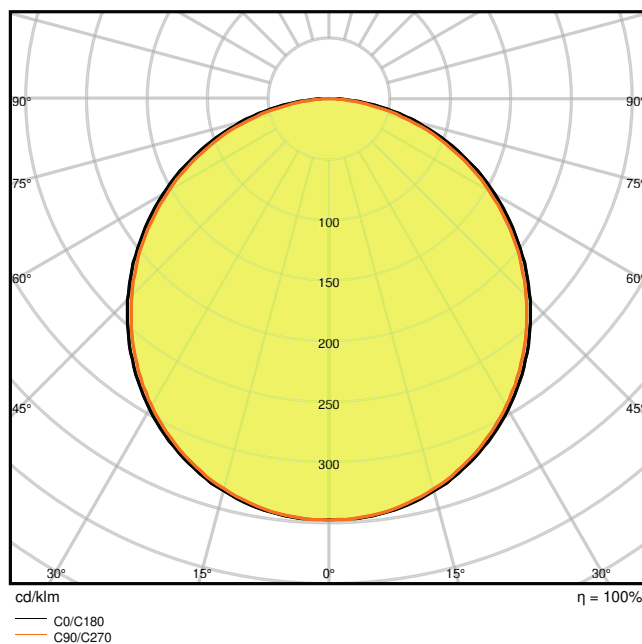

4058075063945 DL SLIM VALUE DN180 17W 4000K WT