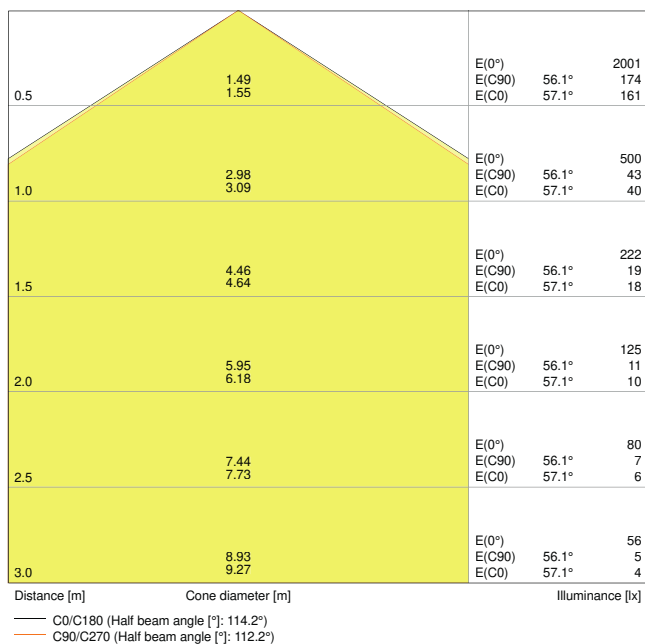

## Données photométriques

Flux lumineux	1400 lm
Efficacité lumineuse	80 lm/W
Temp. de couleur	4000 K
Teinte de couleur (désignation)	Blanc froid
Ra Indice de rendu des couleurs	> 80
Ecart-type de correspondance de couleur	< 6 sdc <sub>m</sub>
Intensité lumineuse	-
Indice du papillotement (PstLM)	-
Indice de l'effet stroboscopique (SVM)	-
Groupe de sécurité photobiologique EN62778	RG0
Groupe de sécurité photobiologique EN62471	RG0
Angle de rayonnement	120 °

### DIMENSIONS ET POIDS

Diamètre	192,00 mm
Hauteur	23,00 mm
Poids du produit	280,00 g