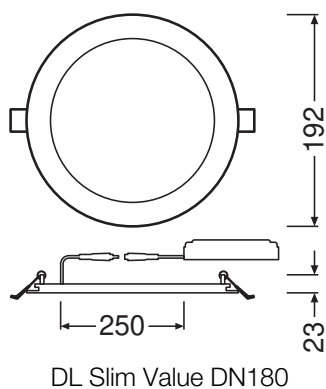

## Données photométriques

Flux lumineux	1400 lm
Efficacité lumineuse	80 lm/W
Temp. de couleur	4000 K
Teinte de couleur (désignation)	Blanc froid
Ra Indice de rendu des couleurs	> 80
Ecart-type de correspondance de couleur	< 6 sdc <sub>m</sub>
Intensité lumineuse	-
Indice du papillotement (PstLM)	-
Indice de l'effet stroboscopique (SVM)	-
Groupe de sécurité photobiologique EN62778	RG0
Groupe de sécurité photobiologique EN62471	RG0
Angle de rayonnement	120 °

### DIMENSIONS ET POIDS

Diamètre	192,00 mm
Hauteur	23,00 mm
Poids du produit	280,00 g