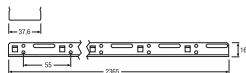

Caractéristiques du produit

- Universally applicable mounting profile for single or double-sided light boxes
- Overall length: 2,365 mm
- Integrated 55 mm mounting grid for simple positioning of the LED modules
- Integrated fixing option for cables

DONNÉES TECHNIQUES

DIMENSIONS ET POIDS

Longueur	2365 mm
Largeur	37,6 mm
Largeur (y compris les luminaires ronds)	37.6 mm
Hauteur	16,0 mm
Hauteur (luminaires cycliques inclus)	16.0 mm
Poids du produit	180,00 g