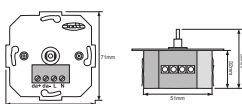

Caractéristiques du produit

- Up to 4 DALI MCUs can be connected in parallel to set up multiple control points
- Automatic synchronization between the control points
- Cover and rotary switch in neutral white
- Length of the DALI control cable: up to 300 m

DONNÉES TECHNIQUES

DONNÉES ÉLECTRIQUES

Puissance nominale	2,00 W
Tension nominale	230 V
Fréquence du réseau	50/60 Hz

DIMENSIONS ET POIDS

Longueur	80,00 mm
Entraxe de fixation, longueur	70,0 mm
Largeur	80,00 mm
Largeur (y compris les luminaires ronds)	80.00 mm
Hauteur	50,00 mm
Hauteur (luminaires cycliques inclus)	50.00 mm
Poids du produit	98,00 g