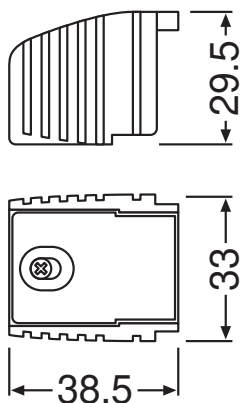

Caractéristiques du produit

- Easy to install and flexible cable clamps
- Separate cable clamps for primary and secondary side
- Pre-fixed, captive screws
- Through-looping (TL version)

DONNÉES TECHNIQUES

DIMENSIONS ET POIDS

| | |
|--|---------|
| Longueur | 38,5 mm |
| Largeur | 33,0 mm |
| Largeur (y compris les luminaires ronds) | 33.0 mm |
| Hauteur | 29,5 mm |
| Hauteur (luminaires cycliques inclus) | 29.5 mm |
| Poids du produit | 28,6 g |