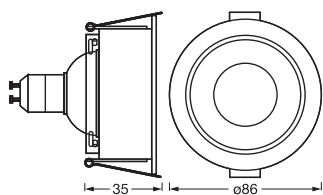

Caractéristiques du produit

- Encastré dans un faux plafond
- Ampoule GU10 incluse
- Température de couleur : 2 700 K
- Câblage traversant possible
- Type de protection : IP20

DONNÉES TECHNIQUES

DONNÉES ÉLECTRIQUES

DIMENSIONS ET POIDS

Diamètre	35,00 mm
Hauteur	35,00 mm
Poids du produit	145,00 g

SPOT SET PRESS 4.5W 827 GU10

Matériau & couleurs

Couleur du produit	Noir
Couleur du teinte	Sand black
Matériau de corps	Acier Plastique
Test au fil incand. selon CEI 60695-2-12	650 °C